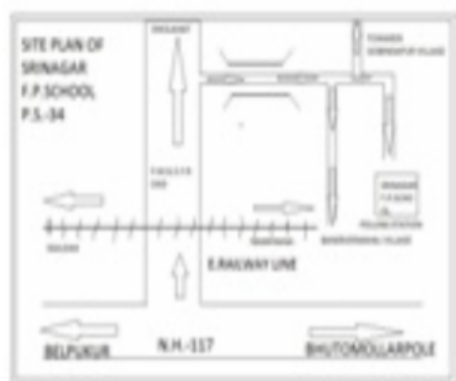

নির্বাচক নিবন্ধন আধিকারিকের স্বাক্ষর

Nazri Naksha

Google Map View

Polling Station Building Front View

Polling Station Front View

Cad View

Key MAP View

1 নাম : ফিরুজা বিবি স্বামীর নাম: মর্জুয়া মোল্লা বাড়ির নং : n0034 বয়স : 76 লিঙ্গ : মহিলা	WB/16/126/078309	2 নাম : মাহুজা বিবি মায়ের নাম: ফিরুজা বিবি বাড়ির নং : n0034 বয়স : 40 লিঙ্গ : মহিলা	WIK0157628	3 নাম : মাসুদ খান পিতার নাম: আচান আলি খান বাড়ির নং : শ্যামনগর বয়স : 20 লিঙ্গ : পুরুষ	WIK2529311
4 নাম : ওয়াবআলি মোল্লা পিতার নাম: আকবর মোল্লা বাড়ির নং : n0045 বয়স : 59 লিঙ্গ : পুরুষ	WIK2049930	5 নাম : আপিয়া বিবি স্বামীর নাম: আকবর মোল্লা বাড়ির নং : n0045 বয়স : 79 লিঙ্গ : মহিলা	WB/16/126/078229	6 নাম : রোহিমা বিবি স্বামীর নাম: রুহুল আমিন মোল্লা বাড়ির নং : n0041 বয়স : 37 লিঙ্গ : মহিলা	WIK1234533
7 নাম : রুহুল আমিন মোল্লা পিতার নাম: আচেন আলি মোল্লা বাড়ির নং : n0041 বয়স : 40 লিঙ্গ : পুরুষ	WIK1052786	8 নাম : মমতাজ বিবি স্বামীর নাম: ফারুক উদ্দিন মোল্লা বাড়ির নং : n0041 বয়স : 40 লিঙ্গ : মহিলা	FKM2574127	9 নাম : ফারুক উদ্দিন মোল্লা পিতার নাম: আচেন আলি মোল্লা বাড়ির নং : n0041 বয়স : 45 লিঙ্গ : পুরুষ	FKM2227551
10 নাম : ফিরুজা বিবি স্বামীর নাম: অহেদ মোল্লা বাড়ির নং : n0041 বয়স : 61 লিঙ্গ : মহিলা	WB/16/126/078658	11 নাম : আসমা মোল্লা পিতার নাম: ইউনুচ আলি মোল্লা বাড়ির নং : n0040 বয়স : 35 লিঙ্গ : পুরুষ	WIK1409887	12 নাম : শুকুরে মোল্লা পিতার নাম: ইউনুচ মোল্লা বাড়ির নং : n0040 বয়স : 33 লিঙ্গ : পুরুষ	WIK1409879
13 নাম : মানিক আলি মোল্লা পিতার নাম: হাসেম আলি মোল্লা বাড়ির নং : n0039 বয়স : 32 লিঙ্গ : পুরুষ	WIK1409838	14 নাম : হানিফ মোল্লা মায়ের নাম: জহরুন বিবি বাড়ির নং : n0039 বয়স : 39 লিঙ্গ : পুরুষ	WIK1318096	15 নাম : মুরশিদা বিবি স্বামীর নাম: সাবর উদ্দিন মোল্লা বাড়ির নং : n0038 বয়স : 50 লিঙ্গ : মহিলা	FKM2227213
16 নাম : সাবর উদ্দিন মোল্লা পিতার নাম: বেসের মোল্লা বাড়ির নং : n0038 বয়স : 56 লিঙ্গ : পুরুষ	WIK2092179	17 নাম : ছনছন বিবি স্বামীর নাম: বেসের মোল্লা বাড়ির নং : n0038 বয়স : 91 লিঙ্গ : মহিলা	WB/16/126/078437	18 নাম : জেলেহার বিবি স্বামীর নাম: সামসুদ্দিন মোল্লা বাড়ির নং : n0015 বয়স : 59 লিঙ্গ : মহিলা	WB/16/126/078281
19 নাম : আবিয়া বিবি পিতার নাম: গোফুর মোল্লা বাড়ির নং : n0012 বয়স : 59 লিঙ্গ : মহিলা	WB/16/126/078257	20 নাম : হামিদা বিবি স্বামীর নাম: সবুর আলি মোল্লা বাড়ির নং : n0194 বয়স : 39 লিঙ্গ : মহিলা	WIK1536986	21 নাম : সুফিয়া বিবি গাজী স্বামীর নাম: সাহাজামাল গাজী বাড়ির নং : n0192 বয়স : 46 লিঙ্গ : মহিলা	DQP1467620
22 নাম : হামিদা বিবি স্বামীর নাম: মনিরুল মোল্লা বাড়ির নং : n0108 বয়স : 36 লিঙ্গ : মহিলা	WIK1318088	23 নাম : মনিরুল মোল্লা মায়ের নাম: মনুজা বিবি বাড়ির নং : n0108 বয়স : 38 লিঙ্গ : পুরুষ	WIK1318062	24 নাম : মনুজা বেওয়া স্বামীর নাম: সামছার আলি মোল্লা বাড়ির নং : n0108 বয়স : 56 লিঙ্গ : মহিলা	WIK2530673
25 নাম : রাবেয়া বিবি স্বামীর নাম: রজব উদ্দিন মোল্লা বাড়ির নং : n0005 বয়স : 37 লিঙ্গ : মহিলা	WIK1641851	26 নাম : তফুয়া বিবি স্বামীর নাম: মছলেম মোল্লা বাড়ির নং : n0005 বয়স : 76 লিঙ্গ : মহিলা	WB/16/126/078479	27 নাম : ফরিদ আলি মোল্লা পিতার নাম: মুসলেম মোল্লা বাড়ির নং : n0005 বয়স : 35 লিঙ্গ : পুরুষ	WIK1409689
28 নাম : আনোয়ারা বিবি স্বামীর নাম: তাহের মোল্লা বাড়ির নং : n0005 বয়স : 43 লিঙ্গ : মহিলা	WIK1409747	29 নাম : তাহের মোল্লা পিতার নাম: মোছলেম মোল্লা বাড়ির নং : n0005 বয়স : 38 লিঙ্গ : পুরুষ	WIK1409630	30 নাম : রজব উদ্দিন মোল্লা পিতার নাম: ইমাম মোল্লা বাড়ির নং : n0005 বয়স : 33 লিঙ্গ : পুরুষ	WIK1537018