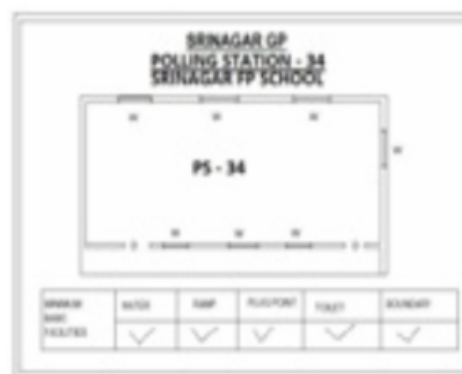

নির্বাচক নিবন্ধন আধিকারিকের স্বাক্ষর

Nazri Naksha

Google Map View

Polling Station Building Front View

Polling Station Front View

Cad View

Key MAP View

1 নাম : ফিরুজা বিবি স্বামীর নাম: মর্জুয়া মোল্লা বাড়ির নং : n0034 বয়স : 76 লিঙ্গ : মহিলা	WB/16/126/078309	2 নাম : মাহুজা বিবি মায়ের নাম: ফিরুজা বিবি বাড়ির নং : n0034 বয়স : 40 লিঙ্গ : মহিলা	WIK0157628	3 নাম : মাসুদ খান পিতার নাম: আচান আলি খান বাড়ির নং : শ্যামনগর বয়স : 20 লিঙ্গ : পুরুষ	WIK2529311
4 নাম : ওয়াবআলি মোল্লা পিতার নাম: আকবর মোল্লা বাড়ির নং : n0045 বয়স : 59 লিঙ্গ : পুরুষ	WIK2049930	5 নাম : আপিয়া বিবি স্বামীর নাম: আকবর মোল্লা বাড়ির নং : n0045 বয়স : 79 লিঙ্গ : মহিলা	WB/16/126/078229	6 নাম : রোহিমা বিবি স্বামীর নাম: রুহুল আমিন মোল্লা বাড়ির নং : n0041 বয়স : 37 লিঙ্গ : মহিলা	WIK1234533
7 নাম : রুহুল আমিন মোল্লা পিতার নাম: আচেন আলি মোল্লা বাড়ির নং : n0041 বয়স : 40 লিঙ্গ : পুরুষ	WIK1052786	8 নাম : মমতাজ বিবি স্বামীর নাম: ফারুক উদ্দিন মোল্লা বাড়ির নং : n0041 বয়স : 40 লিঙ্গ : মহিলা	FKM2574127	9 নাম : ফারুক উদ্দিন মোল্লা পিতার নাম: আচেন আলি মোল্লা বাড়ির নং : n0041 বয়স : 45 লিঙ্গ : পুরুষ	FKM2227551
10 নাম : ফিরুজা বিবি স্বামীর নাম: অহেদ মোল্লা বাড়ির নং : n0041 বয়স : 61 লিঙ্গ : মহিলা	WB/16/126/078658	11 নাম : আসমা মোল্লা পিতার নাম: ইউনুচ আলি মোল্লা বাড়ির নং : n0040 বয়স : 35 লিঙ্গ : পুরুষ	WIK1409887	12 নাম : শুকুরে মোল্লা পিতার নাম: ইউনুচ মোল্লা বাড়ির নং : n0040 বয়স : 33 লিঙ্গ : পুরুষ	WIK1409879
13 নাম : মানিক আলি মোল্লা পিতার নাম: হাসেম আলি মোল্লা বাড়ির নং : n0039 বয়স : 32 লিঙ্গ : পুরুষ	WIK1409838	14 নাম : হানিফ মোল্লা মায়ের নাম: জহরুন বিবি বাড়ির নং : n0039 বয়স : 39 লিঙ্গ : পুরুষ	WIK1318096	15 নাম : মুরশিদা বিবি স্বামীর নাম: সাবর উদ্দিন মোল্লা বাড়ির নং : n0038 বয়স : 50 লিঙ্গ : মহিলা	FKM2227213
16 নাম : সাবর উদ্দিন মোল্লা পিতার নাম: বেসের মোল্লা বাড়ির নং : n0038 বয়স : 56 লিঙ্গ : পুরুষ	WIK2092179	17 নাম : ছনছন বিবি স্বামীর নাম: বেসের মোল্লা বাড়ির নং : n0038 বয়স : 91 লিঙ্গ : মহিলা	WB/16/126/078437	18 নাম : জেলেহার বিবি স্বামীর নাম: সামসুদ্দিন মোল্লা বাড়ির নং : n0015 বয়স : 59 লিঙ্গ : মহিলা	WB/16/126/078281
19 নাম : আবিয়া বিবি পিতার নাম: গোফুর মোল্লা বাড়ির নং : n0012 বয়স : 59 লিঙ্গ : মহিলা	WB/16/126/078257	20 নাম : হামিদা বিবি স্বামীর নাম: সবুর আলি মোল্লা বাড়ির নং : n0194 বয়স : 39 লিঙ্গ : মহিলা	WIK1536986	21 নাম : সুফিয়া বিবি গাজী স্বামীর নাম: সাহাজামাল গাজী বাড়ির নং : n0192 বয়স : 46 লিঙ্গ : মহিলা	DQP1467620
22 নাম : হামিদা বিবি স্বামীর নাম: মনিরুল মোল্লা বাড়ির নং : n0108 বয়স : 36 লিঙ্গ : মহিলা	WIK1318088	23 নাম : মনিরুল মোল্লা মায়ের নাম: মনুজা বিবি বাড়ির নং : n0108 বয়স : 38 লিঙ্গ : পুরুষ	WIK1318062	24 নাম : মনুজা বেওয়া স্বামীর নাম: সামছার আলি মোল্লা বাড়ির নং : n0108 বয়স : 56 লিঙ্গ : মহিলা	WIK2530673
25 নাম : রাবেয়া বিবি স্বামীর নাম: রজব উদ্দিন মোল্লা বাড়ির নং : n0005 বয়স : 37 লিঙ্গ : মহিলা	WIK1641851	26 নাম : তফুয়া বিবি স্বামীর নাম: মছলেম মোল্লা বাড়ির নং : n0005 বয়স : 76 লিঙ্গ : মহিলা	WB/16/126/078479	27 নাম : ফরিদ আলি মোল্লা পিতার নাম: মুসলেম মোল্লা বাড়ির নং : n0005 বয়স : 35 লিঙ্গ : পুরুষ	WIK1409689
28 নাম : আনোয়ারা বিবি স্বামীর নাম: তাহের মোল্লা বাড়ির নং : n0005 বয়স : 43 লিঙ্গ : মহিলা	WIK1409747	29 নাম : তাহের মোল্লা পিতার নাম: মোছলেম মোল্লা বাড়ির নং : n0005 বয়স : 38 লিঙ্গ : পুরুষ	WIK1409630	30 নাম : রজব উদ্দিন মোল্লা পিতার নাম: ইমাম মোল্লা বাড়ির নং : n0005 বয়স : 33 লিঙ্গ : পুরুষ	WIK1537018