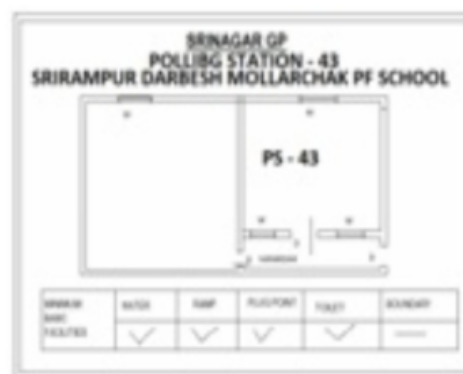

নির্বাচক নিবন্ধন আধিকারিকের স্বাক্ষর

Nazri Naksha

Google Map View

Polling Station Building Front View

Polling Station Front View

Cad View

Key MAP View

1 নাম : রাবেয়া বিবি স্বামীর নাম: ছায়ফর মোল্লা বাড়ির নং : n0116 বয়স : 50 লিঙ্গ : মহিলা	WIK2048213 ফটো উপলব্ধ	2 নাম : নিলিমা মৌলে স্বামীর নাম: উত্তম মৌলে বাড়ির নং : n0020 বয়স : 39 লিঙ্গ : মহিলা	WIK1053131 ফটো উপলব্ধ	3 নাম : উত্তম মৌলে পিতার নাম: মেঘনাথ মৌলে বাড়ির নং : n0020 বয়স : 45 লিঙ্গ : পুরুষ	WIK1053149 ফটো উপলব্ধ
4 নাম : মেঘনাথ মৌলে পিতার নাম: সুদর্শন মৌলে বাড়ির নং : n0020 বয়স : 78 লিঙ্গ : পুরুষ	WB/16/126/078072 ফটো উপলব্ধ	5 নাম : খুরশিদা (খাতুন)বিবি স্বামীর নাম: মইদুল মোল্লা বাড়ির নং : এন0000 বয়স : 35 লিঙ্গ : মহিলা	WIK1829894 ফটো উপলব্ধ	6 নাম : মনুরা বিবি খাতুন স্বামীর নাম: হাবিবুল্লা মোল্লা বাড়ির নং : এন0091 বয়স : 28 লিঙ্গ : মহিলা	WIK1879501 ফটো উপলব্ধ
7 নাম : রোজিনা খাতুন পিতার নাম: ইরান মোল্লা বাড়ির নং : n0122 বয়স : 34 লিঙ্গ : মহিলা	WIK1513332 ফটো উপলব্ধ	8 নাম : মুসলিমা খাতুন(বিবি) স্বামীর নাম: কাইউম আলি সেখ বাড়ির নং : এন0064 বয়স : 29 লিঙ্গ : মহিলা	WIK1829969 ফটো উপলব্ধ	9 নাম : কৃষ্ণ গায়েন পিতার নাম: সুসান্ত গায়েন বাড়ির নং : এন00266 বয়স : 23 লিঙ্গ : পুরুষ	WIK2271294 ফটো উপলব্ধ
10 নাম : প্রসেনজিৎ গায়েন মায়ের নাম: ছায়া গায়েন বাড়ির নং : n0031 বয়স : 37 লিঙ্গ : পুরুষ	FKM2626679 ফটো উপলব্ধ	11 নাম : ছায়ারানী গায়েন স্বামীর নাম: তারাপদ গায়েন বাড়ির নং : n0031 বয়স : 56 লিঙ্গ : মহিলা	WB/16/126/078182 ফটো উপলব্ধ	12 নাম : যুথিকা গায়েন স্বামীর নাম: নিশিকান্ত গায়েন বাড়ির নং : n0031 বয়স : 36 লিঙ্গ : মহিলা	WIK1132372 ফটো উপলব্ধ
13 নাম : নিশিকান্ত গায়েন পিতার নাম: হৃষিকেশ গায়েন বাড়ির নং : n0031 বয়স : 43 লিঙ্গ : পুরুষ	FKM2145183 ফটো উপলব্ধ	14 নাম : স্বপ্না গায়েন স্বামীর নাম: সুশান্ত গায়েন বাড়ির নং : n0031 বয়স : 44 লিঙ্গ : মহিলা	FKM2626620 ফটো উপলব্ধ	15 নাম : সুশান্ত গায়েন পিতার নাম: হৃষিকেশ গায়েন বাড়ির নং : N/0266 বয়স : 53 লিঙ্গ : পুরুষ	FKM0182501 ফটো উপলব্ধ
16 নাম : সুভাশ্বেতা গায়েন স্বামীর নাম: শ্যামাপদ গায়েন বাড়ির নং : N/0266 বয়স : 54 লিঙ্গ : মহিলা	FKM2574176 ফটো উপলব্ধ	17 নাম : শ্যামাপদ গায়েন পিতার নাম: হৃষিকেশ গায়েন বাড়ির নং : n0031 বয়স : 57 লিঙ্গ : পুরুষ	WB/16/126/078759 ফটো উপলব্ধ	18 নাম : পলাশ গায়েন মায়ের নাম: মঞ্জুলা গায়েন বাড়ির নং : n0031 বয়স : 39 লিঙ্গ : পুরুষ	FKM2228575 ফটো উপলব্ধ
19 নাম : মঞ্জুলা গায়েন স্বামীর নাম: হৃষিকেশ গায়েন বাড়ির নং : n0031 বয়স : 69 লিঙ্গ : মহিলা	WB/16/126/078731 ফটো উপলব্ধ	20 নাম : সোমনাথ গায়েন পিতার নাম: বিল্বপদ গায়েন বাড়ির নং : n0031 বয়স : 39 লিঙ্গ : পুরুষ	FKM2626653 ফটো উপলব্ধ	21 নাম : লক্ষীবালা গায়েন স্বামীর নাম: বিল্বপদ গায়েন বাড়ির নং : n0031 বয়স : 61 লিঙ্গ : মহিলা	WIK2067775 ফটো উপলব্ধ
22 নাম : বিল্বপদ গায়েন পিতার নাম: মনোজ গায়েন বাড়ির নং : n0031 বয়স : 68 লিঙ্গ : পুরুষ	WIK2066835 ফটো উপলব্ধ	23 নাম : বিকাশ ঘাট পিতার নাম: উত্তম কুমার ঘাট বাড়ির নং : এন001 বয়স : 27 লিঙ্গ : পুরুষ	WIK1879477 ফটো উপলব্ধ	24 নাম : ভগবতী (বৈরাগী)জানা স্বামীর নাম: সুভাষ জানা বাড়ির নং : n0033 বয়স : 27 লিঙ্গ : মহিলা	WIK1829910 ফটো উপলব্ধ
25 নাম : বিদিশা জানা (মাকড়) স্বামীর নাম: বিভাস জানা বাড়ির নং : n0033 বয়স : 24 লিঙ্গ : মহিলা	WIK2157360 ফটো উপলব্ধ	26 নাম : মনিকা জানা পিতার নাম: বিকাশ জানা বাড়ির নং : এন0033 বয়স : 22 লিঙ্গ : মহিলা	WIK2369346 ফটো উপলব্ধ	27 নাম : চন্দনা জানা স্বামীর নাম: প্রকাশ জানা বাড়ির নং : n0033 বয়স : 41 লিঙ্গ : মহিলা	FKM2626604 ফটো উপলব্ধ
28 নাম : শংকরী জানা স্বামীর নাম: বিকাশ জানা বাড়ির নং : n0033 বয়স : 45 লিঙ্গ : মহিলা	FKM2227775 ফটো উপলব্ধ	29 নাম : বিকাশ জানা পিতার নাম: রবীন্দ্রনাথ জানা বাড়ির নং : n0033 বয়স : 48 লিঙ্গ : পুরুষ	WIK2102481 ফটো উপলব্ধ	30 নাম : অরুন্ধতী জানা স্বামীর নাম: রবীন্দ্রনাথ জানা বাড়ির নং : n0033 বয়স : 70 লিঙ্গ : মহিলা	WIK2326726 ফটো উপলব্ধ