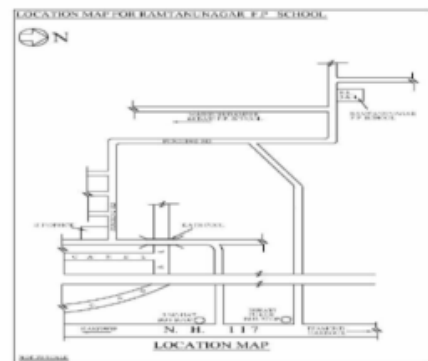

নির্বাচক নিবন্ধন আধিকারিকের স্বাক্ষর

Nazri Naksha

Google Map View

Polling Station Building Front View

Polling Station Front View

Cad View

Key MAP View

1 নাম : মসিউর মোল্লা পিতার নাম: কুতুবউদ্দিন মোল্লা বাড়ির নং : n0092 বয়স : 32 লিঙ্গ : পুরুষ	WIK1307560 ফটো উপলব্ধ	2 নাম : রবিউল মোল্লা পিতার নাম: কুতুব উদ্দিন মোল্লা বাড়ির নং : n0092 বয়স : 36 লিঙ্গ : পুরুষ	WIK1114370 ফটো উপলব্ধ	3 নাম : রাবেয়া মোল্লা স্বামীর নাম: কুতুবুদ্দিন মোল্লা বাড়ির নং : n0092 বয়স : 47 লিঙ্গ : মহিলা	FKM2188100 ফটো উপলব্ধ
4 নাম : কুতুবুদ্দিন মোল্লা পিতার নাম: এমদাদ মোল্লা বাড়ির নং : n0092 বয়স : 60 লিঙ্গ : পুরুষ	FKM2188092 ফটো উপলব্ধ	5 নাম : লাইলি বিবি স্বামীর নাম: কামারুজামান মোল্লা বাড়ির নং : n0110 বয়স : 31 লিঙ্গ : মহিলা	WIK1393792 ফটো উপলব্ধ	6 নাম : রেহেনা বিবি স্বামীর নাম: উলায়েকা লক্ষর বাড়ির নং : n0110 বয়স : 39 লিঙ্গ : মহিলা	WIK0013243 ফটো উপলব্ধ
7 নাম : রিজিয়া বিবি পিতার নাম: সমসের সেখ বাড়ির নং : n0005 বয়স : 76 লিঙ্গ : মহিলা	WB/16/126/003027 ফটো উপলব্ধ	8 নাম : সামসুন্নেহার সেখ স্বামীর নাম: মানোয়ার সেখ বাড়ির নং : n0005 বয়স : 71 লিঙ্গ : মহিলা	WB/16/126/003633 ফটো উপলব্ধ	9 নাম : আব্দুল সেখ পিতার নাম: মানোয়ার সেখ বাড়ির নং : n0005 বয়স : 44 লিঙ্গ : পুরুষ	FKM2189025 ফটো উপলব্ধ
10 নাম : সইদুল সেখ পিতার নাম: মানোয়ার সেখ বাড়ির নং : n0005 বয়স : 40 লিঙ্গ : পুরুষ	WIK0014472 ফটো উপলব্ধ	11 নাম : রুহিনা খাতুন বিবি স্বামীর নাম: আতাবউদ্দিন সেখ বাড়ির নং : n0005 বয়স : 37 লিঙ্গ : মহিলা	WIK1046689 ফটো উপলব্ধ	12 নাম : আফতাহ উদ্দিন সেখ পিতার নাম: সামসুন্নেহার সেখ বাড়ির নং : n0005 বয়স : 36 লিঙ্গ : পুরুষ	WIK1046804 ফটো উপলব্ধ
13 নাম : আলফাজ উদ্দিন সেখ মায়ের নাম: সামসুন্নেহার বিবি বাড়ির নং : n0005 বয়স : 32 লিঙ্গ : পুরুষ	WIK1394592 ফটো উপলব্ধ	14 নাম : হোসনেয়ারা বিবি স্বামীর নাম: রবিউল মোল্লা বাড়ির নং : n0092 বয়স : 29 লিঙ্গ : মহিলা	WIK1634930 ফটো উপলব্ধ	15 নাম : রওসনারা বিবি স্বামীর নাম: আব্বাসউদ্দিন সেখ বাড়ির নং : n0005 বয়স : 31 লিঙ্গ : মহিলা	WIK1889336 ফটো উপলব্ধ
16 নাম : হালিমা বিবি স্বামীর নাম: আলফাজ উদ্দিন সেখ বাড়ির নং : n0005 বয়স : 29 লিঙ্গ : মহিলা	WIK1927599 ফটো উপলব্ধ	17 নাম : মহঃ আহমাদুল্লা নাইয়া পিতার নাম: রুহুল কুদুস নাইয়া বাড়ির নং : N0000 বয়স : 30 লিঙ্গ : পুরুষ	WIK1524073 ফটো উপলব্ধ	18 নাম : রাজিয়া বিবি স্বামীর নাম: নুরহোসেন সন্দার বাড়ির নং : n0127 বয়স : 71 লিঙ্গ : মহিলা	WIK2484590 ফটো উপলব্ধ
19 নাম : ছামিউন বিবি স্বামীর নাম: রমজান সরদার বাড়ির নং : n0128 বয়স : 33 লিঙ্গ : মহিলা	WIK1306307 ফটো উপলব্ধ	20 নাম : আব্বাসউদ্দিন সেখ মায়ের নাম: সামসুন্নেহার সেখ বাড়ির নং : n0005 বয়স : 36 লিঙ্গ : পুরুষ	WIK1046838 ফটো উপলব্ধ	21 নাম : জাসমিনা বিবি স্বামীর নাম: হাবিবুল্লা মোল্লা বাড়ির নং : n0121 বয়স : 42 লিঙ্গ : মহিলা	FKM2187128 ফটো উপলব্ধ
22 নাম : মমতাজ বিবি স্বামীর নাম: ছবিউল্লা মোল্লা বাড়ির নং : n0118 বয়স : 33 লিঙ্গ : মহিলা	WIK1306828 ফটো উপলব্ধ	23 নাম : সিরাজউদ্দিন সেখ পিতার নাম: আজগার সেখ বাড়ির নং : n0005 বয়স : 50 লিঙ্গ : পুরুষ	WIK2113348 ফটো উপলব্ধ	24 নাম : মঞ্জুরা বিবি স্বামীর নাম: সিরাজ উদ্দিন সেখ বাড়ির নং : n0005 বয়স : 40 লিঙ্গ : মহিলা	FKM2570315 ফটো উপলব্ধ
25 নাম : সালেয়া সেখ পিতার নাম: সমসের সেখ বাড়ির নং : n0005 বয়স : 66 লিঙ্গ : মহিলা	FKM2475291 ফটো উপলব্ধ	26 নাম : রহিদা বিবি স্বামীর নাম: ছাবগাতুল্লা সেখ বাড়ির নং : n0005 বয়স : 36 লিঙ্গ : মহিলা	WIK0014498 ফটো উপলব্ধ	27 নাম : নেকজান খাতুন মায়ের নাম: অবিরন বিবি বাড়ির নং : এন0034 বয়স : 34 লিঙ্গ : মহিলা	WIK1524453 ফটো উপলব্ধ
28 নাম : সরিফুল ইসলাম পিতার নাম: আলাউদ্দিন মোল্লা বাড়ির নং : এন0092 বয়স : 25 লিঙ্গ : পুরুষ	WIK2304434 ফটো উপলব্ধ	29 নাম : হাসিবুল্লা মোল্লা পিতার নাম: কুতুবউদ্দিন মোল্লা বাড়ির নং : নং092 বয়স : 23 লিঙ্গ : পুরুষ	WIK2355006 ফটো উপলব্ধ	30 নাম : ফরিদা খাতুন স্বামীর নাম: ছালাউদ্দিন পুরকাইত বাড়ির নং : নং0015 বয়স : 25 লিঙ্গ : মহিলা	RUN2035491 ফটো উপলব্ধ