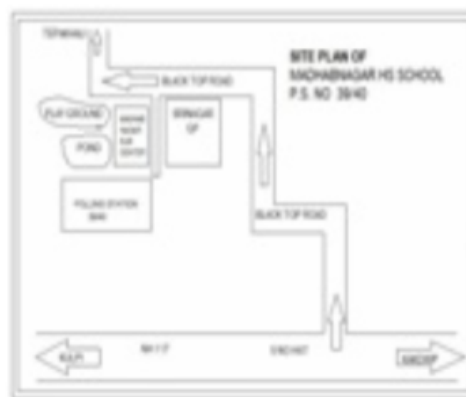

Cad View

Key MAP View