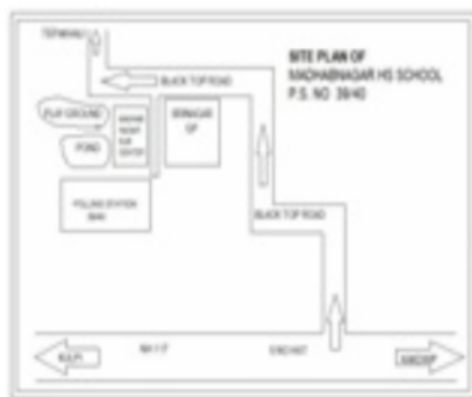

Cad View

Key MAP View