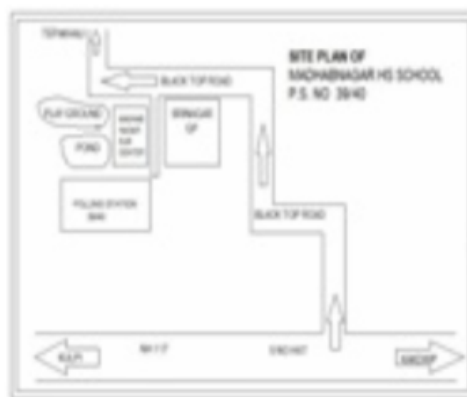

Key MAP View