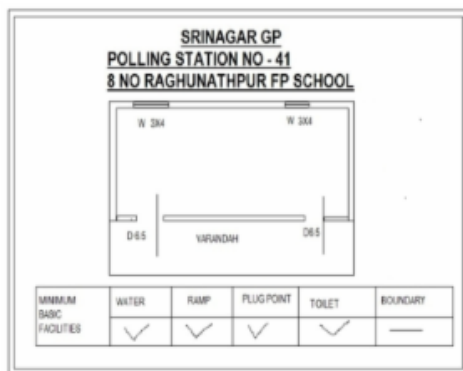

নির্বাচক নিবন্ধন আধিকারিকের স্বাক্ষর

Nazri Naksha

Google Map View

Polling Station Building Front View

Polling Station Front View

Cad View

Key MAP View

1 নাম : আর্জিনা বিবি স্বামীর নাম : সাহাবুদ্দিন মোল্লা বাড়ির নং : n0008 বয়স : 56 লিঙ্গ : মহিলা	WIK2076107 ফটো উপলব্ধ	2 নাম : সাহেবা বিবি স্বামীর নাম : ফকির মোল্লা বাড়ির নং : n0010 বয়স : 30 লিঙ্গ : মহিলা	WIK0173864 ফটো উপলব্ধ	3 নাম : আমিনউদ্দিন মোল্লা পিতার নাম : আব্বাসউদ্দিন মোল্লা বাড়ির নং : n0029 বয়স : 39 লিঙ্গ : পুরুষ	WIK0175836 ফটো উপলব্ধ
4 নাম : মসলিমা বিবি স্বামীর নাম : আপতার উদ্দিন মোল্লা বাড়ির নং : n0029 বয়স : 33 লিঙ্গ : মহিলা	WIK1319029 ফটো উপলব্ধ	5 নাম : আপতার উদ্দিন মোল্লা পিতার নাম : আব্বাসউদ্দিন মোল্লা বাড়ির নং : n0029 বয়স : 33 লিঙ্গ : পুরুষ	WIK0175828 ফটো উপলব্ধ	6 নাম : আব্বাসউদ্দিন মোল্লা পিতার নাম : ফকির মোল্লা বাড়ির নং : n0029 বয়স : 51 লিঙ্গ : পুরুষ	FKM2234128 ফটো উপলব্ধ
7 নাম : সুফিয়া বিবি স্বামীর নাম : আব্বাস মোল্লা বাড়ির নং : n0029 বয়স : 56 লিঙ্গ : মহিলা	WB/16/126/093147 ফটো উপলব্ধ	8 নাম : সুইজিদা বিবি পিতার নাম : আব্বাসউদ্দিন মোল্লা বাড়ির নং : n0029 বয়স : 30 লিঙ্গ : পুরুষ	WIK1538503 ফটো উপলব্ধ	9 নাম : সুবিজা বিবি পিতার নাম : আব্বাসউদ্দিন মোল্লা বাড়ির নং : n0029 বয়স : 30 লিঙ্গ : পুরুষ	WIK1107051 ফটো উপলব্ধ
10 নাম : জাহানারা খাতুন পিতার নাম : নুরআলম মোল্লা বাড়ির নং : n0002 বয়স : 37 লিঙ্গ : মহিলা	WIK0173914 ফটো উপলব্ধ	11 নাম : আব্বালিমা বিবি স্বামীর নাম : নুরআলম বাড়ির নং : n0002 বয়স : 67 লিঙ্গ : মহিলা	WB/16/126/093286 ফটো উপলব্ধ	12 নাম : সালামউদ্দিন মোল্লা পিতার নাম : মামুদ আলি মোল্লা বাড়ির নং : n0016 বয়স : 31 লিঙ্গ : পুরুষ	WIK1689371 ফটো উপলব্ধ
13 নাম : রবিউল মোল্লা মায়ের নাম : দেবলা বেগম বাড়ির নং : n0016 বয়স : 32 লিঙ্গ : পুরুষ	WIK1319045 ফটো উপলব্ধ	14 নাম : মমেনে বিবি স্বামীর নাম : নাজিম উদ্দিন মোল্লা বাড়ির নং : n0016 বয়স : 32 লিঙ্গ : মহিলা	WIK1133685 ফটো উপলব্ধ	15 নাম : ইব্রাহিম মোল্লা পিতার নাম : রমজান আলি মোল্লা বাড়ির নং : n0016 বয়স : 37 লিঙ্গ : পুরুষ	WIK0176107 ফটো উপলব্ধ
16 নাম : সামিমা বিবি স্বামীর নাম : ইউনুস আলি মোল্লা বাড়ির নং : n0016 বয়স : 31 লিঙ্গ : মহিলা	WIK1411594 ফটো উপলব্ধ	17 নাম : ইউনুস আলি মোল্লা পিতার নাম : রমজান আলি মোল্লা বাড়ির নং : n0016 বয়স : 39 লিঙ্গ : পুরুষ	WIK0176099 ফটো উপলব্ধ	18 নাম : নাজিমউদ্দিন মোল্লা পিতার নাম : নুরহোসেন মোল্লা বাড়ির নং : n0016 বয়স : 40 লিঙ্গ : পুরুষ	WIK0176065 ফটো উপলব্ধ
19 নাম : সালেয়া বিবি স্বামীর নাম : মামুদ আলি মোল্লা বাড়ির নং : n0016 বয়স : 49 লিঙ্গ : মহিলা	WIK2070993 ফটো উপলব্ধ	20 নাম : রহিমা বিবি স্বামীর নাম : ইউসুফ আলি মোল্লা বাড়ির নং : n0016 বয়স : 32 লিঙ্গ : মহিলা	WIK1411610 ফটো উপলব্ধ	21 নাম : ইউসুফ আলি মোল্লা পিতার নাম : রমজান মোল্লা বাড়ির নং : n0016 বয়স : 49 লিঙ্গ : পুরুষ	FKM1566439 ফটো উপলব্ধ
22 নাম : দেবলা বিবি স্বামীর নাম : রমজান মোল্লা বাড়ির নং : n0016 বয়স : 83 লিঙ্গ : মহিলা	WB/16/126/093148 ফটো উপলব্ধ	23 নাম : মামুদ আলি মোল্লা পিতার নাম : রমজান আলি মোল্লা বাড়ির নং : n0016 বয়স : 55 লিঙ্গ : পুরুষ	WIK2075174 ফটো উপলব্ধ	24 নাম : আনোয়ারাবিবি স্বামীর নাম : এনামেল মোল্লা বাড়ির নং : n0012 বয়স : 83 লিঙ্গ : মহিলা	FKM2489649 ফটো উপলব্ধ
25 নাম : রুহুলআমিন মোল্লা পিতার নাম : এনামেন মোল্লা বাড়ির নং : n0012 বয়স : 59 লিঙ্গ : পুরুষ	WIK2051167 ফটো উপলব্ধ	26 নাম : হারুন রসিদ মোল্লা পিতার নাম : এনামেল মোল্লা বাড়ির নং : n0012 বয়স : 55 লিঙ্গ : পুরুষ	WB/16/126/093521 ফটো উপলব্ধ	27 নাম : মোর্জিনা বিবি মোল্লা স্বামীর নাম : হারুন মোল্লা বাড়ির নং : n0012 বয়স : 48 লিঙ্গ : মহিলা	FKM1937093 ফটো উপলব্ধ
28 নাম : জাসমিনা বিবি স্বামীর নাম : আমিনউদ্দিন মোল্লা বাড়ির নং : n0112 বয়স : 38 লিঙ্গ : মহিলা	WIK0173856 ফটো উপলব্ধ	29 নাম : মসিদন বিবি স্বামীর নাম : মহাসিন খাঁ বাড়ির নং : n0023 বয়স : 50 লিঙ্গ : মহিলা	WIK1538743 ফটো উপলব্ধ	30 নাম : মাফজুউদ্দিন খাঁ পিতার নাম : মহাসিন খাঁ বাড়ির নং : n0023 বয়স : 42 লিঙ্গ : পুরুষ	WIK1054048 ফটো উপলব্ধ