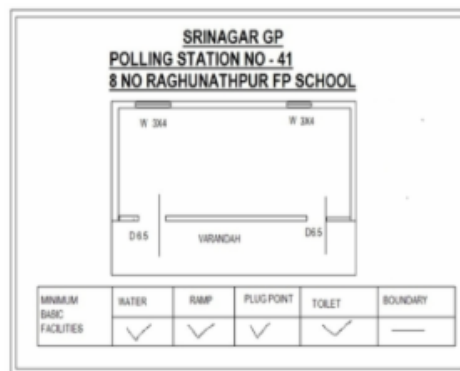

নির্বাচক নিবন্ধন আধিকারিকের স্বাক্ষর

Nazri Naksha

Google Map View

Polling Station Building Front View

Polling Station Front View

Cad View

Key MAP View

1 নাম : আর্জিনা বিবি স্বামীর নাম : সাহাবুদ্দিন মোল্লা বাড়ির নং : n0008 বয়স : 56 লিঙ্গ : মহিলা	WIK2076107 ফটো উপলব্ধ	2 নাম : সাহেবা বিবি স্বামীর নাম : ফকির মোল্লা বাড়ির নং : n0010 বয়স : 30 লিঙ্গ : মহিলা	WIK0173864 ফটো উপলব্ধ	3 নাম : আমিনউদ্দিন মোল্লা পিতার নাম : আব্বাসউদ্দিন মোল্লা বাড়ির নং : n0029 বয়স : 39 লিঙ্গ : পুরুষ	WIK0175836 ফটো উপলব্ধ
4 নাম : মসলিমা বিবি স্বামীর নাম : আপতার উদ্দিন মোল্লা বাড়ির নং : n0029 বয়স : 33 লিঙ্গ : মহিলা	WIK1319029 ফটো উপলব্ধ	5 নাম : আপতার উদ্দিন মোল্লা পিতার নাম : আব্বাসউদ্দিন মোল্লা বাড়ির নং : n0029 বয়স : 33 লিঙ্গ : পুরুষ	WIK0175828 ফটো উপলব্ধ	6 নাম : আব্বাসউদ্দিন মোল্লা পিতার নাম : ফকির মোল্লা বাড়ির নং : n0029 বয়স : 51 লিঙ্গ : পুরুষ	FKM2234128 ফটো উপলব্ধ
7 নাম : সুফিয়া বিবি স্বামীর নাম : আব্বাস মোল্লা বাড়ির নং : n0029 বয়স : 56 লিঙ্গ : মহিলা	WB/16/126/093147 ফটো উপলব্ধ	8 নাম : সুইজিদা বিবি পিতার নাম : আব্বাসউদ্দিন মোল্লা বাড়ির নং : n0029 বয়স : 30 লিঙ্গ : পুরুষ	WIK1538503 ফটো উপলব্ধ	9 নাম : সুবিজা বিবি পিতার নাম : আব্বাসউদ্দিন মোল্লা বাড়ির নং : n0029 বয়স : 30 লিঙ্গ : পুরুষ	WIK1107051 ফটো উপলব্ধ
10 নাম : জাহানারা খাতুন পিতার নাম : নুরআলম মোল্লা বাড়ির নং : n0002 বয়স : 37 লিঙ্গ : মহিলা	WIK0173914 ফটো উপলব্ধ	11 নাম : আব্বালিমা বিবি স্বামীর নাম : নুরআলম বাড়ির নং : n0002 বয়স : 67 লিঙ্গ : মহিলা	WB/16/126/093286 ফটো উপলব্ধ	12 নাম : সালামউদ্দিন মোল্লা পিতার নাম : মামুদ আলি মোল্লা বাড়ির নং : n0016 বয়স : 31 লিঙ্গ : পুরুষ	WIK1689371 ফটো উপলব্ধ
13 নাম : রবিউল মোল্লা মায়ের নাম : দেবলা বেগম বাড়ির নং : n0016 বয়স : 32 লিঙ্গ : পুরুষ	WIK1319045 ফটো উপলব্ধ	14 নাম : মমেনে বিবি স্বামীর নাম : নাজিম উদ্দিন মোল্লা বাড়ির নং : n0016 বয়স : 32 লিঙ্গ : মহিলা	WIK1133685 ফটো উপলব্ধ	15 নাম : ইব্রাহিম মোল্লা পিতার নাম : রমজান আলি মোল্লা বাড়ির নং : n0016 বয়স : 37 লিঙ্গ : পুরুষ	WIK0176107 ফটো উপলব্ধ
16 নাম : সামিমা বিবি স্বামীর নাম : ইউনুস আলি মোল্লা বাড়ির নং : n0016 বয়স : 31 লিঙ্গ : মহিলা	WIK1411594 ফটো উপলব্ধ	17 নাম : ইউনুস আলি মোল্লা পিতার নাম : রমজান আলি মোল্লা বাড়ির নং : n0016 বয়স : 39 লিঙ্গ : পুরুষ	WIK0176099 ফটো উপলব্ধ	18 নাম : নাজিমউদ্দিন মোল্লা পিতার নাম : নুরহোসেন মোল্লা বাড়ির নং : n0016 বয়স : 40 লিঙ্গ : পুরুষ	WIK0176065 ফটো উপলব্ধ
19 নাম : সালেয়া বিবি স্বামীর নাম : মামুদ আলি মোল্লা বাড়ির নং : n0016 বয়স : 49 লিঙ্গ : মহিলা	WIK2070993 ফটো উপলব্ধ	20 নাম : রহিমা বিবি স্বামীর নাম : ইউসুফ আলি মোল্লা বাড়ির নং : n0016 বয়স : 32 লিঙ্গ : মহিলা	WIK1411610 ফটো উপলব্ধ	21 নাম : ইউসুফ আলি মোল্লা পিতার নাম : রমজান মোল্লা বাড়ির নং : n0016 বয়স : 49 লিঙ্গ : পুরুষ	FKM1566439 ফটো উপলব্ধ
22 নাম : দেবলা বিবি স্বামীর নাম : রমজান মোল্লা বাড়ির নং : n0016 বয়স : 83 লিঙ্গ : মহিলা	WB/16/126/093148 ফটো উপলব্ধ	23 নাম : মামুদ আলি মোল্লা পিতার নাম : রমজান আলি মোল্লা বাড়ির নং : n0016 বয়স : 55 লিঙ্গ : পুরুষ	WIK2075174 ফটো উপলব্ধ	24 নাম : আনোয়ারাবিবি স্বামীর নাম : এনামেল মোল্লা বাড়ির নং : n0012 বয়স : 83 লিঙ্গ : মহিলা	FKM2489649 ফটো উপলব্ধ
25 নাম : রুহুলআমিন মোল্লা পিতার নাম : এনামেন মোল্লা বাড়ির নং : n0012 বয়স : 59 লিঙ্গ : পুরুষ	WIK2051167 ফটো উপলব্ধ	26 নাম : হারুন রসিদ মোল্লা পিতার নাম : এনামেল মোল্লা বাড়ির নং : n0012 বয়স : 55 লিঙ্গ : পুরুষ	WB/16/126/093521 ফটো উপলব্ধ	27 নাম : মোর্জিনা বিবি মোল্লা স্বামীর নাম : হারুন মোল্লা বাড়ির নং : n0012 বয়স : 48 লিঙ্গ : মহিলা	FKM1937093 ফটো উপলব্ধ
28 নাম : জাসমিনা বিবি স্বামীর নাম : আমিনউদ্দিন মোল্লা বাড়ির নং : n0112 বয়স : 38 লিঙ্গ : মহিলা	WIK0173856 ফটো উপলব্ধ	29 নাম : মসিদন বিবি স্বামীর নাম : মহাসিন খাঁ বাড়ির নং : n0023 বয়স : 50 লিঙ্গ : মহিলা	WIK1538743 ফটো উপলব্ধ	30 নাম : মাফজুউদ্দিন খাঁ পিতার নাম : মহাসিন খাঁ বাড়ির নং : n0023 বয়স : 42 লিঙ্গ : পুরুষ	WIK1054048 ফটো উপলব্ধ