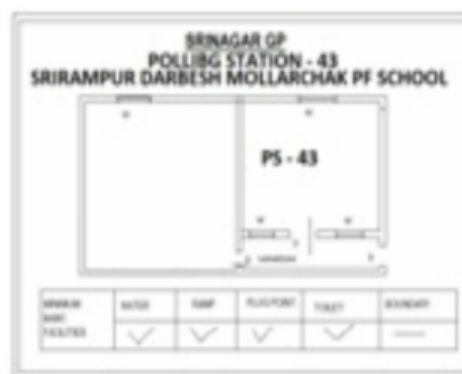

নির্বাচক নিবন্ধন আধিকারিকের স্বাক্ষর

Nazri Naksha

Google Map View

Polling Station Building Front View

Polling Station Front View

Cad View

Key MAP View

1	FKM1273390	নাম : ছলেহার বিবি স্বামীর নাম: মনতাজ মোল্লা বাড়ির নং : n0322 বয়স : 46 লিঙ্গ : মহিলা	ফটো উপলব্ধ	2	FKM1940642	নাম : প্রসেনজিৎ রায় পিতার নাম: হরগোবিন্দ রায় বাড়ির নং : n0159 বয়স : 45 লিঙ্গ : পুরুষ	ফটো উপলব্ধ	3	FKM1270495	নাম : সহিদাবিবি স্বামীর নাম: সায়েদুদ্দিন আলী সেখ বাড়ির নং : n0159 বয়স : 53 লিঙ্গ : মহিলা	ফটো উপলব্ধ
4	WIK2093508	নাম : তসবির আলি সেখ পিতার নাম: হোচেন সেখ বাড়ির নং : n0159 বয়স : 50 লিঙ্গ : পুরুষ	ফটো উপলব্ধ	5	WIK1412519	নাম : খদেজা খাতুন পিতার নাম: সোয়েব আলি লস্কর বাড়ির নং : n0299 বয়স : 32 লিঙ্গ : মহিলা	ফটো উপলব্ধ	6	RUN1039007	নাম : রাবিয়া বিবি স্বামীর নাম: সাজ্জাত সেখ বাড়ির নং : n0802 বয়স : 27 লিঙ্গ : মহিলা	ফটো উপলব্ধ
7	WIK1320506	নাম : কারিমা বিবি স্বামীর নাম: মোসারফ মোল্লা বাড়ির নং : n0820 বয়স : 36 লিঙ্গ : মহিলা	ফটো উপলব্ধ	8	WB/16/126/102290	নাম : মীনারা বিবি লস্কর স্বামীর নাম: ইউনুচ লস্কর বাড়ির নং : n0130 বয়স : 50 লিঙ্গ : মহিলা	ফটো উপলব্ধ	9	WIK1539659	নাম : মিজানুর লস্কর পিতার নাম: ইউনুচ আলি লস্কর বাড়ির নং : n0130 বয়স : 30 লিঙ্গ : পুরুষ	ফটো উপলব্ধ
10	WB/16/126/102010	নাম : ফয়জানবিবি স্বামীর নাম: জাকের আলী লস্কর বাড়ির নং : n0144 বয়স : 69 লিঙ্গ : মহিলা	ফটো উপলব্ধ	11	WIK1134501	নাম : মীনাঙ্কী রায় স্বামীর নাম: প্রসেনজিৎ রায় বাড়ির নং : n0159 বয়স : 39 লিঙ্গ : মহিলা	ফটো উপলব্ধ	12	RUN1622943	নাম : শর্মিষ্ঠা হাজরা পিতার নাম: মধুসূদন হাজরা বাড়ির নং : এন00 বয়স : 28 লিঙ্গ : মহিলা	ফটো উপলব্ধ
13	FKM2238459	নাম : সুলতানা বিবি স্বামীর নাম: আহমাদ আলি সেখ বাড়ির নং : n0062 বয়স : 43 লিঙ্গ : মহিলা	ফটো উপলব্ধ	14	WB/16/126/102061	নাম : মাজিদাবিবি লস্কর স্বামীর নাম: আতি রহমান লস্কর বাড়ির নং : n0144 বয়স : 49 লিঙ্গ : মহিলা	ফটো উপলব্ধ	15	WIK2158889	নাম : সাকিনা খাতুন মায়ের নাম: মুসলিমা বিবি বাড়ির নং : n0341 বয়স : 30 লিঙ্গ : মহিলা	ফটো উপলব্ধ
16	FKM2628550	নাম : মুসলিমা বিবি স্বামীর নাম: হাম্মান আলি সেখ বাড়ির নং : n0341 বয়স : 42 লিঙ্গ : মহিলা	ফটো উপলব্ধ	17	WIK2424497	নাম : মুর্শিদা খাতুন বিবি পিতার নাম: মিরাজ লস্কর বাড়ির নং : এন00 বয়স : 23 লিঙ্গ : মহিলা	ফটো উপলব্ধ	18	WIK1926500	নাম : সুরাজ সেখ পিতার নাম: ইউনুচ আলি লস্কর বাড়ির নং : n0062 বয়স : 28 লিঙ্গ : পুরুষ	ফটো উপলব্ধ
19	WIK1973809	নাম : ইজরাফিল সেখ পিতার নাম: ইমাদুল আলি শেখ বাড়ির নং : এন0000 বয়স : 28 লিঙ্গ : পুরুষ	ফটো উপলব্ধ	20	WIK1986942	নাম : নাসবিনা বিবি স্বামীর নাম: রফিক আলি লস্কর বাড়ির নং : এন0000 বয়স : 35 লিঙ্গ : মহিলা	ফটো উপলব্ধ	21	WIK1988369	নাম : মিরাজ লস্কর পিতার নাম: ইউনুচ আলি লস্কর বাড়ির নং : এন0000 বয়স : 25 লিঙ্গ : পুরুষ	ফটো উপলব্ধ
22	FKM1939149	নাম : মেহেরুন্নাহ বিবি পিতার নাম: ইন্দাজ মোল্লা বাড়ির নং : এন0000 বয়স : 29 লিঙ্গ : মহিলা	ফটো উপলব্ধ	23	FKM1271899	নাম : ইউনুচ আলি লস্কর পিতার নাম: বাটল লস্কর বাড়ির নং : n0130 বয়স : 56 লিঙ্গ : পুরুষ	ফটো উপলব্ধ	24	WIK2089399	নাম : সেখ আহমদ আলি পিতার নাম: আর্শেদ সেখ বাড়ির নং : n0362 বয়স : 49 লিঙ্গ : পুরুষ	ফটো উপলব্ধ
25	WIK2496982	নাম : রেয়াজ সেখ পিতার নাম: সেখ আহমেদ আলি বাড়ির নং : এন0062 বয়স : 20 লিঙ্গ : পুরুষ	ফটো উপলব্ধ	26	WIK1831270	নাম : মমতাজ খাতুন পিতার নাম: মনতাজ মোল্লা বাড়ির নং : n0316 বয়স : 30 লিঙ্গ : মহিলা	ফটো উপলব্ধ	27	WIK1133644	নাম : হাসিনা বিবি (লস্কর) স্বামীর নাম: সুলতান লস্কর বাড়ির নং : n0316 বয়স : 38 লিঙ্গ : মহিলা	ফটো উপলব্ধ
28	WIK2062768	নাম : হালদার আদিদা আলি স্বামীর নাম: বদেল হালদার বাড়ির নং : n0146 বয়স : 81 লিঙ্গ : মহিলা	ফটো উপলব্ধ	29	WB/16/126/102588	নাম : সাফি হালদার পিতার নাম: বদেল হালদার বাড়ির নং : n0146 বয়স : 49 লিঙ্গ : পুরুষ	ফটো উপলব্ধ	30	WIK1054865	নাম : রসনারা বিবি স্বামীর নাম: সাফি হালদার বাড়ির নং : n0146 বয়স : 43 লিঙ্গ : মহিলা	ফটো উপলব্ধ