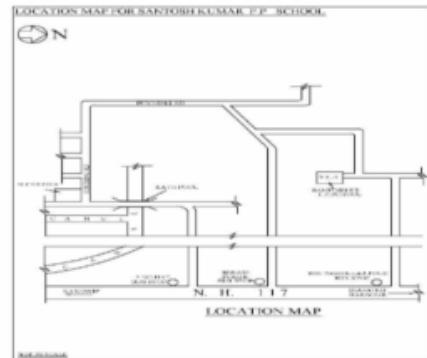

নির্বাচক নিবন্ধন আধিকারিকের স্বাক্ষর

Nazri Naksha

Google Map View

Polling Station Building Front View

Polling Station Front View

Cad View

Key MAP View

1 নাম : মছিরন বিবি স্বামীর নাম: মনছুর লস্কর বাড়ির নং : n0037 বয়স : 76 লিঙ্গ : মহিলা	WB/16/126/006131	ফটো উপলব্ধ	2 নাম : সায়দুল লস্কর মায়ের নাম: মছিরন বিবি বাড়ির নং : n0037 বয়স : 38 লিঙ্গ : পুরুষ	FKM2620649	ফটো উপলব্ধ	3 নাম : হাকিমা খাতুন (বিবি) স্বামীর নাম: সায়দুল লস্কর বাড়ির নং : n0037 বয়স : 36 লিঙ্গ : মহিলা	WIK1525062	ফটো উপলব্ধ
4 নাম : হানিফ আলি মোল্লা পিতার নাম: নূর হোসেন মোল্লা বাড়ির নং : n0017 বয়স : 36 লিঙ্গ : পুরুষ	WIK1307925	ফটো উপলব্ধ	5 নাম : মোঃ মুর্শিদ আলম মোল্লা পিতার নাম: মোঃ ময়মুর মোল্লা বাড়ির নং : n0036 বয়স : 27 লিঙ্গ : পুরুষ	WIK1927847	ফটো উপলব্ধ	6 নাম : নূরসেতারা বিবি(খাতুন) স্বামীর নাম: হালিম সেখ বাড়ির নং : n0009 বয়স : 27 লিঙ্গ : মহিলা	WIK1927813	ফটো উপলব্ধ
7 নাম : হাসান সন্দকার পিতার নাম: সন্দকার সন্দকার বাড়ির নং : n0018 বয়স : 33 লিঙ্গ : পুরুষ	WIK1927797	ফটো উপলব্ধ	8 নাম : আইমা বিবি স্বামীর নাম: সেলিম সেখ বাড়ির নং : n0009 বয়স : 33 লিঙ্গ : মহিলা	WIK1927763	ফটো উপলব্ধ	9 নাম : মাসুদা বিবি স্বামীর নাম: সাহারুল সরদার বাড়ির নং : n0162 বয়স : 33 লিঙ্গ : মহিলা	WIK1927722	ফটো উপলব্ধ
10 নাম : এঞ্জাজুল জমাদার পিতার নাম: সিরাজ জমাদার বাড়ির নং : n0161 বয়স : 36 লিঙ্গ : পুরুষ	WIK1927714	ফটো উপলব্ধ	11 নাম : খারিজা বিবি সরদার স্বামীর নাম: সাহাউদ্দিন সরদার বাড়ির নং : n0015 বয়স : 35 লিঙ্গ : মহিলা	WIK1927680	ফটো উপলব্ধ	12 নাম : হাকিম আলি সেখ পিতার নাম: সুবিদ সেখ বাড়ির নং : n0013 বয়স : 26 লিঙ্গ : পুরুষ	WIK1927656	ফটো উপলব্ধ
13 নাম : নূরবক্তার পিতার নাম: কাহেদ মীর বাড়ির নং : n0053 বয়স : 33 লিঙ্গ : পুরুষ	WIK1821842	ফটো উপলব্ধ	14 নাম : ওয়াজেদ আলি সেখ পিতার নাম: সামসুদ্দিন সেখ বাড়ির নং : n0042 বয়স : 42 লিঙ্গ : পুরুষ	WIK0015313	ফটো উপলব্ধ	15 নাম : তছলিমা বিবি স্বামীর নাম: ময়জাদিন সেখ বাড়ির নং : n0014 বয়স : 33 লিঙ্গ : মহিলা	WIK1394998	ফটো উপলব্ধ
16 নাম : নূর মহম্মদ সরদার পিতার নাম: নেবুরালি সরদার বাড়ির নং : n0051 বয়স : 33 লিঙ্গ : পুরুষ	WIK1524750	ফটো উপলব্ধ	17 নাম : মোমেনা বিবি স্বামীর নাম: নেবুরালী সেখ বাড়ির নং : n0051 বয়স : 56 লিঙ্গ : মহিলা	WB/16/126/006284	ফটো উপলব্ধ	18 নাম : সরদার হারানি স্বামীর নাম: ছয়রাপ সরদার বাড়ির নং : n0047 বয়স : 79 লিঙ্গ : মহিলা	WB/16/126/006054	ফটো উপলব্ধ
19 নাম : সাহাউদ্দীন সন্দকার মায়ের নাম: সালেহা বাড়ির নং : n0015 বয়স : 36 লিঙ্গ : পুরুষ	WIK1394808	ফটো উপলব্ধ	20 নাম : সালেহা বিবি স্বামীর নাম: রসিদ সরদার বাড়ির নং : n0015 বয়স : 56 লিঙ্গ : মহিলা	WB/16/126/006143	ফটো উপলব্ধ	21 নাম : এবাদন বিবি স্বামীর নাম: মনছুর সরদার বাড়ির নং : n0022 বয়স : 83 লিঙ্গ : মহিলা	FKM2189058	ফটো উপলব্ধ
22 নাম : সইদন বিবি স্বামীর নাম: রইছ সরদার বাড়ির নং : n0016 বয়স : 71 লিঙ্গ : মহিলা	WB/16/126/006297	ফটো উপলব্ধ	23 নাম : আবেয়া বিবি স্বামীর নাম: মজিত মোল্লা বাড়ির নং : n0146 বয়স : 58 লিঙ্গ : মহিলা	WB/16/126/114269	ফটো উপলব্ধ	24 নাম : এলেহার বিবি স্বামীর নাম: সেখ আসরাফ আলি বাড়ির নং : n0124 বয়স : 51 লিঙ্গ : মহিলা	WIK2108843	ফটো উপলব্ধ
25 নাম : সাবির মোল্লা পিতার নাম: সামছেল মোল্লা বাড়ির নং : n0046 বয়স : 52 লিঙ্গ : পুরুষ	WIK2108488	ফটো উপলব্ধ	26 নাম : আছমা বিবি স্বামীর নাম: ছালা উদ্দিন চৌধুরী বাড়ির নং : এন0013 বয়স : 53 লিঙ্গ : মহিলা	WIK2108454	ফটো উপলব্ধ	27 নাম : ফলজানু বিবি স্বামীর নাম: সাবির মোল্লা বাড়ির নং : n0046 বয়স : 33 লিঙ্গ : মহিলা	FKM2620607	ফটো উপলব্ধ
28 নাম : ওমেদ আলি সেখ পিতার নাম: সামসুদ্দিন সেখ বাড়ির নং : n0043 বয়স : 56 লিঙ্গ : পুরুষ	FKM1453117	ফটো উপলব্ধ	29 নাম : পম্পা বিবি স্বামীর নাম: নূরইসলাম মোল্লা বাড়ির নং : n0056 বয়স : 45 লিঙ্গ : মহিলা	FKM1454750	ফটো উপলব্ধ	30 নাম : আনারুল মোল্লা মায়ের নাম: ছৈমন বিবি বাড়ির নং : n0062 বয়স : 35 লিঙ্গ : পুরুষ	WIK1307792	ফটো উপলব্ধ