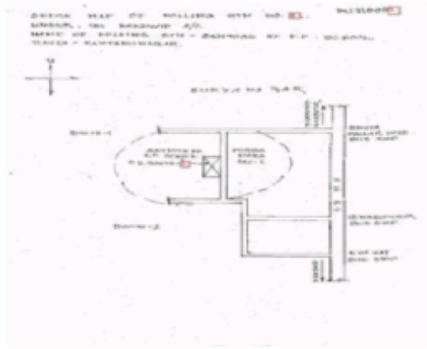

নির্বাচক নিবন্ধন আধিকারিকের স্বাক্ষর

Nazri Naksha

Google Map View

Polling Station Building Front View

Polling Station Front View

Cad View

Key MAP View

1 নাম : মছিরন বিবি স্বামীর নাম: মনছুর লস্কর বাড়ির নং : n0037 বয়স : 76 লিঙ্গ : মহিলা	WB/16/126/006131	ফটো উপলব্ধ	2 নাম : সায়দুল লস্কর মায়ের নাম: মছিরন বিবি বাড়ির নং : n0037 বয়স : 38 লিঙ্গ : পুরুষ	FKM2620649	ফটো উপলব্ধ	3 নাম : হাকিমা খাতুন (বিবি) স্বামীর নাম: সায়দুল লস্কর বাড়ির নং : n0037 বয়স : 36 লিঙ্গ : মহিলা	WIK1525062	ফটো উপলব্ধ
4 নাম : হানিফ আলি মোল্লা পিতার নাম: নূর হোসেন মোল্লা বাড়ির নং : n0017 বয়স : 36 লিঙ্গ : পুরুষ	WIK1307925	ফটো উপলব্ধ	5 নাম : মোঃ মুর্শিদ আলম মোল্লা পিতার নাম: মোঃ ময়মুর মোল্লা বাড়ির নং : n0036 বয়স : 27 লিঙ্গ : পুরুষ	WIK1927847	ফটো উপলব্ধ	6 নাম : নূরসেতারা বিবি(খাতুন) স্বামীর নাম: হালিম সেখ বাড়ির নং : n0009 বয়স : 27 লিঙ্গ : মহিলা	WIK1927813	ফটো উপলব্ধ
7 নাম : হাসান সন্দকার পিতার নাম: সন্দকার সন্দকার বাড়ির নং : n0018 বয়স : 33 লিঙ্গ : পুরুষ	WIK1927797	ফটো উপলব্ধ	8 নাম : আইমা বিবি স্বামীর নাম: সেলিম সেখ বাড়ির নং : n0009 বয়স : 33 লিঙ্গ : মহিলা	WIK1927763	ফটো উপলব্ধ	9 নাম : মাসুদা বিবি স্বামীর নাম: সাহারুল সরদার বাড়ির নং : n0162 বয়স : 33 লিঙ্গ : মহিলা	WIK1927722	ফটো উপলব্ধ
10 নাম : এঞ্জাজুল জমাদার পিতার নাম: সিরাজ জমাদার বাড়ির নং : n0161 বয়স : 36 লিঙ্গ : পুরুষ	WIK1927714	ফটো উপলব্ধ	11 নাম : খারিজা বিবি সরদার স্বামীর নাম: সাহাউদ্দিন সরদার বাড়ির নং : n0015 বয়স : 35 লিঙ্গ : মহিলা	WIK1927680	ফটো উপলব্ধ	12 নাম : হাকিম আলি সেখ পিতার নাম: সুবিদ সেখ বাড়ির নং : n0013 বয়স : 26 লিঙ্গ : পুরুষ	WIK1927656	ফটো উপলব্ধ
13 নাম : নূরবক্তার পিতার নাম: কাহেদ মীর বাড়ির নং : n0053 বয়স : 33 লিঙ্গ : পুরুষ	WIK1821842	ফটো উপলব্ধ	14 নাম : ওয়াজেদ আলি সেখ পিতার নাম: সামসুদ্দিন সেখ বাড়ির নং : n0042 বয়স : 42 লিঙ্গ : পুরুষ	WIK0015313	ফটো উপলব্ধ	15 নাম : তছলিমা বিবি স্বামীর নাম: ময়জাদিন সেখ বাড়ির নং : n0014 বয়স : 33 লিঙ্গ : মহিলা	WIK1394998	ফটো উপলব্ধ
16 নাম : নূর মহম্মদ সরদার পিতার নাম: নেবুরালি সরদার বাড়ির নং : n0051 বয়স : 33 লিঙ্গ : পুরুষ	WIK1524750	ফটো উপলব্ধ	17 নাম : মোমেনা বিবি স্বামীর নাম: নেবুরালী সেখ বাড়ির নং : n0051 বয়স : 56 লিঙ্গ : মহিলা	WB/16/126/006284	ফটো উপলব্ধ	18 নাম : সরদার হারানি স্বামীর নাম: ছয়রাপ সরদার বাড়ির নং : n0047 বয়স : 79 লিঙ্গ : মহিলা	WB/16/126/006054	ফটো উপলব্ধ
19 নাম : সাহাউদ্দীন সন্দকার মায়ের নাম: সালেহা বাড়ির নং : n0015 বয়স : 36 লিঙ্গ : পুরুষ	WIK1394808	ফটো উপলব্ধ	20 নাম : সালেহা বিবি স্বামীর নাম: রসিদ সরদার বাড়ির নং : n0015 বয়স : 56 লিঙ্গ : মহিলা	WB/16/126/006143	ফটো উপলব্ধ	21 নাম : এবাদন বিবি স্বামীর নাম: মনছুর সরদার বাড়ির নং : n0022 বয়স : 83 লিঙ্গ : মহিলা	FKM2189058	ফটো উপলব্ধ
22 নাম : সইদন বিবি স্বামীর নাম: রইছ সরদার বাড়ির নং : n0016 বয়স : 71 লিঙ্গ : মহিলা	WB/16/126/006297	ফটো উপলব্ধ	23 নাম : আবেয়া বিবি স্বামীর নাম: মজিত মোল্লা বাড়ির নং : n0146 বয়স : 58 লিঙ্গ : মহিলা	WB/16/126/114269	ফটো উপলব্ধ	24 নাম : এলেহার বিবি স্বামীর নাম: সেখ আসরাফ আলি বাড়ির নং : n0124 বয়স : 51 লিঙ্গ : মহিলা	WIK2108843	ফটো উপলব্ধ
25 নাম : সাবির মোল্লা পিতার নাম: সামছেল মোল্লা বাড়ির নং : n0046 বয়স : 52 লিঙ্গ : পুরুষ	WIK2108488	ফটো উপলব্ধ	26 নাম : আছমা বিবি স্বামীর নাম: ছালা উদ্দিন চৌধুরী বাড়ির নং : এন0013 বয়স : 53 লিঙ্গ : মহিলা	WIK2108454	ফটো উপলব্ধ	27 নাম : ফলজানু বিবি স্বামীর নাম: সাবির মোল্লা বাড়ির নং : n0046 বয়স : 33 লিঙ্গ : মহিলা	FKM2620607	ফটো উপলব্ধ
28 নাম : ওমেদ আলি সেখ পিতার নাম: সামসুদ্দিন সেখ বাড়ির নং : n0043 বয়স : 56 লিঙ্গ : পুরুষ	FKM1453117	ফটো উপলব্ধ	29 নাম : পম্পা বিবি স্বামীর নাম: নূরইসলাম মোল্লা বাড়ির নং : n0056 বয়স : 45 লিঙ্গ : মহিলা	FKM1454750	ফটো উপলব্ধ	30 নাম : আনারুল মোল্লা মায়ের নাম: ছৈমন বিবি বাড়ির নং : n0062 বয়স : 35 লিঙ্গ : পুরুষ	WIK1307792	ফটো উপলব্ধ