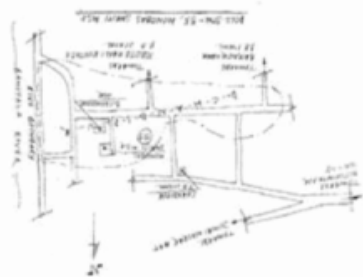

Nazri Naksha