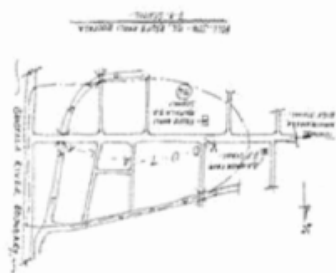

Nazri Naksha