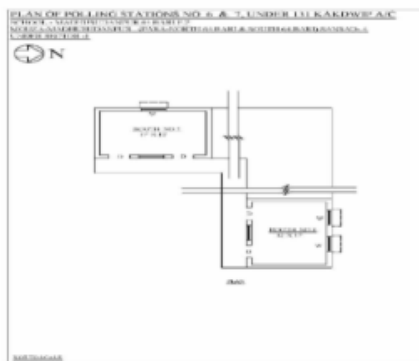

নির্বাচক নিবন্ধন আধিকারিকের স্বাক্ষর

Nazri Naksha

Google Map View

Polling Station Building Front View

Polling Station Front View

Cad View

Key MAP View

1 নাম : গাফারী কাঁড়ার স্বামীর নাম: জয়হান কাঁড়ার বাড়ির নং : n0050 বয়স : 67 লিঙ্গ : মহিলা ফটো উপলব্ধ	WB/16/126/009557	2 নাম : রাম কৃষ্ণ কাঁড়ার পিতার নাম: জয়হান কাঁড়ার বাড়ির নং : n0050 বয়স : 38 লিঙ্গ : পুরুষ ফটো উপলব্ধ	WIK1224369	3 নাম : জয় কৃষ্ণ কাঁড়ার পিতার নাম: জয়হান কাঁড়ার বাড়ির নং : n0050 বয়স : 40 লিঙ্গ : পুরুষ ফটো উপলব্ধ	WIK1224351
4 নাম : ভারতী কাঁড়ার স্বামীর নাম: ব্রজেন কাঁড়ার বাড়ির নং : n0050 বয়স : 53 লিঙ্গ : মহিলা ফটো উপলব্ধ	FKM2475739	5 নাম : ব্রজেন কাঁড়ার পিতার নাম: জয়হান কাঁড়ার বাড়ির নং : n0050 বয়স : 57 লিঙ্গ : পুরুষ ফটো উপলব্ধ	FKM2475721	6 নাম : আজিমদ বিবি স্বামীর নাম: সহরালী সর্দার বাড়ির নং : n0057 বয়স : 56 লিঙ্গ : মহিলা ফটো উপলব্ধ	WB/16/126/009538
7 নাম : রেজিনা বিবি স্বামীর নাম: আব্দুল হক সেখ বাড়ির নং : n0120 বয়স : 37 লিঙ্গ : মহিলা ফটো উপলব্ধ	WIK0022483	8 নাম : সাদ্দাম হোসেন সেখ পিতার নাম: আবুল্লাহ সেখ বাড়ির নং : n0082 বয়স : 31 লিঙ্গ : পুরুষ ফটো উপলব্ধ	WIK1707223	9 নাম : করিমা বিবি স্বামীর নাম: আজিমুদ্দিন সেখ বাড়ির নং : n0092 বয়স : 48 লিঙ্গ : মহিলা ফটো উপলব্ধ	FKM2190759
10 নাম : হাফিজা বিবি স্বামীর নাম: আব্দুল খালেক সেখ বাড়ির নং : n0092 বয়স : 53 লিঙ্গ : মহিলা ফটো উপলব্ধ	WIK1115484	11 নাম : আসমা বিবি স্বামীর নাম: রফিকুল সেখ বাড়ির নং : n0099 বয়স : 53 লিঙ্গ : মহিলা ফটো উপলব্ধ	WIK1115120	12 নাম : মদিনা বিবি স্বামীর নাম: ফরিদ সেখ বাড়ির নং : n0110 বয়স : 51 লিঙ্গ : মহিলা ফটো উপলব্ধ	FKM1451939
13 নাম : আজিরন বিবি স্বামীর নাম: হুজ্জাতুল্লা সেখ বাড়ির নং : n0128 বয়স : 34 লিঙ্গ : মহিলা ফটো উপলব্ধ	WIK1116458	14 নাম : আরজিনা বিবি স্বামীর নাম: আব্দুল দাইয়ান সেখ বাড়ির নং : n0154 বয়স : 37 লিঙ্গ : মহিলা ফটো উপলব্ধ	WIK1309541	15 নাম : জৈগুন বিবি স্বামীর নাম: সহরাফ সেখ বাড়ির নং : n0159 বয়স : 61 লিঙ্গ : মহিলা ফটো উপলব্ধ	WB/16/126/009409
16 নাম : সহিদ সেখ পিতার নাম: সামসুদ্দিন সেখ বাড়ির নং : n0082 বয়স : 66 লিঙ্গ : পুরুষ ফটো উপলব্ধ	WB/16/126/009455	17 নাম : লুৎফা বিবি স্বামীর নাম: জিন্না বাড়ির নং : n0182 বয়স : 35 লিঙ্গ : মহিলা ফটো উপলব্ধ	WIK1116151	18 নাম : হাফিজাবেগম সেখ স্বামীর নাম: সহিদ সেখ বাড়ির নং : n0082 বয়স : 61 লিঙ্গ : মহিলা ফটো উপলব্ধ	WB/16/126/009430
19 নাম : সাহাফিল সেখ পিতার নাম: সহিদ সেখ বাড়ির নং : n0082 বয়স : 36 লিঙ্গ : পুরুষ ফটো উপলব্ধ	WIK1115344	20 নাম : অবাইদুল্লাহ সেখ পিতার নাম: সামসুদ্দিন সেখ বাড়ির নং : n0082 বয়স : 61 লিঙ্গ : পুরুষ ফটো উপলব্ধ	WB/16/126/009824	21 নাম : জমিলাবেগম সেখ স্বামীর নাম: অবাইদুল্লাহ সেখ বাড়ির নং : n0082 বয়স : 56 লিঙ্গ : মহিলা ফটো উপলব্ধ	WB/16/126/009356
22 নাম : আতিকুর সেখ পিতার নাম: সাহিদ সেখ বাড়ির নং : n0082 বয়স : 35 লিঙ্গ : পুরুষ ফটো উপলব্ধ	WIK1047109	23 নাম : আমিনা বেওয়া স্বামীর নাম: খালেক সেখ বাড়ির নং : n0086 বয়স : 71 লিঙ্গ : মহিলা ফটো উপলব্ধ	WB/16/126/009508	24 নাম : জামির হোসেন সেখ পিতার নাম: অবাইদুল্লাহ সেখ বাড়ির নং : n0082 বয়স : 29 লিঙ্গ : পুরুষ ফটো উপলব্ধ	WIK1821982
25 নাম : সাবিরা বিবি স্বামীর নাম: আফ্রামুল হক সেখ বাড়ির নং : n0188 বয়স : 28 লিঙ্গ : মহিলা ফটো উপলব্ধ	WIK1928142	26 নাম : কালিমুল্লা সেখ পিতার নাম: আজিমুদ্দিন সেখ বাড়ির নং : n0092 বয়স : 27 লিঙ্গ : পুরুষ ফটো উপলব্ধ	WIK1928167	27 নাম : ইসমোয়েল বিবি স্বামীর নাম: ফয়জুল্লা সেখ বাড়ির নং : n0189 বয়স : 40 লিঙ্গ : মহিলা ফটো উপলব্ধ	WIK1928266
28 নাম : জাহানারা বিবি স্বামীর নাম: সাদ্দাম হোসেন সেখ বাড়ির নং : এন0082 বয়স : 26 লিঙ্গ : মহিলা ফটো উপলব্ধ	WIK1990001	29 নাম : জয়হিন্দ কাঁড়ার পিতার নাম: কানন কাঁড়ার বাড়ির নং : n0050 বয়স : 77 লিঙ্গ : পুরুষ ফটো উপলব্ধ	WB/16/126/009612	30 নাম : জহিরুদ্দিন সেখ পিতার নাম: আশাদুল্লা সেখ বাড়ির নং : এন0082 বয়স : 26 লিঙ্গ : পুরুষ ফটো উপলব্ধ	WIK1989398