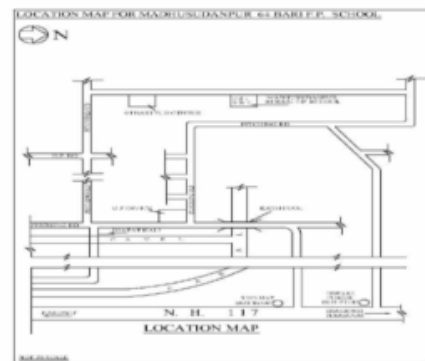

নির্বাচক নিবন্ধন আধিকারিকের স্বাক্ষর

Nazri Naksha

Google Map View

Polling Station Building Front View

Polling Station Front View

Cad View

Key MAP View

1 নাম : গাফারী কাঁড়ার স্বামীর নাম: জয়হান কাঁড়ার বাড়ির নং : n0050 বয়স : 67 লিঙ্গ : মহিলা ফটো উপলব্ধ	WB/16/126/009557	2 নাম : রাম কৃষ্ণ কাঁড়ার পিতার নাম: জয়হান কাঁড়ার বাড়ির নং : n0050 বয়স : 38 লিঙ্গ : পুরুষ ফটো উপলব্ধ	WIK1224369	3 নাম : জয় কৃষ্ণ কাঁড়ার পিতার নাম: জয়হান কাঁড়ার বাড়ির নং : n0050 বয়স : 40 লিঙ্গ : পুরুষ ফটো উপলব্ধ	WIK1224351
4 নাম : ভারতী কাঁড়ার স্বামীর নাম: ব্রজেন কাঁড়ার বাড়ির নং : n0050 বয়স : 53 লিঙ্গ : মহিলা ফটো উপলব্ধ	FKM2475739	5 নাম : ব্রজেন কাঁড়ার পিতার নাম: জয়হান কাঁড়ার বাড়ির নং : n0050 বয়স : 57 লিঙ্গ : পুরুষ ফটো উপলব্ধ	FKM2475721	6 নাম : আজিমদ বিবি স্বামীর নাম: সহরালী সর্দার বাড়ির নং : n0057 বয়স : 56 লিঙ্গ : মহিলা ফটো উপলব্ধ	WB/16/126/009538
7 নাম : রেজিনা বিবি স্বামীর নাম: আব্দুল হক সেখ বাড়ির নং : n0120 বয়স : 37 লিঙ্গ : মহিলা ফটো উপলব্ধ	WIK0022483	8 নাম : সাদ্দাম হোসেন সেখ পিতার নাম: আবুল্লাহ সেখ বাড়ির নং : n0082 বয়স : 31 লিঙ্গ : পুরুষ ফটো উপলব্ধ	WIK1707223	9 নাম : করিমা বিবি স্বামীর নাম: আজিমুদ্দিন সেখ বাড়ির নং : n0092 বয়স : 48 লিঙ্গ : মহিলা ফটো উপলব্ধ	FKM2190759
10 নাম : হাফিজা বিবি স্বামীর নাম: আব্দুল খালেক সেখ বাড়ির নং : n0092 বয়স : 53 লিঙ্গ : মহিলা ফটো উপলব্ধ	WIK1115484	11 নাম : আসমা বিবি স্বামীর নাম: রফিকুল সেখ বাড়ির নং : n0099 বয়স : 53 লিঙ্গ : মহিলা ফটো উপলব্ধ	WIK1115120	12 নাম : মদিনা বিবি স্বামীর নাম: ফরিদ সেখ বাড়ির নং : n0110 বয়স : 51 লিঙ্গ : মহিলা ফটো উপলব্ধ	FKM1451939
13 নাম : আজিরন বিবি স্বামীর নাম: হুজ্জাতুল্লা সেখ বাড়ির নং : n0128 বয়স : 34 লিঙ্গ : মহিলা ফটো উপলব্ধ	WIK1116458	14 নাম : আরজিনা বিবি স্বামীর নাম: আব্দুল দাইয়ান সেখ বাড়ির নং : n0154 বয়স : 37 লিঙ্গ : মহিলা ফটো উপলব্ধ	WIK1309541	15 নাম : জৈগুন বিবি স্বামীর নাম: সহরাফ সেখ বাড়ির নং : n0159 বয়স : 61 লিঙ্গ : মহিলা ফটো উপলব্ধ	WB/16/126/009409
16 নাম : সহিদ সেখ পিতার নাম: সামসুদ্দিন সেখ বাড়ির নং : n0082 বয়স : 66 লিঙ্গ : পুরুষ ফটো উপলব্ধ	WB/16/126/009455	17 নাম : লুৎফা বিবি স্বামীর নাম: জিন্না বাড়ির নং : n0182 বয়স : 35 লিঙ্গ : মহিলা ফটো উপলব্ধ	WIK1116151	18 নাম : হাফিজাবেগম সেখ স্বামীর নাম: সহিদ সেখ বাড়ির নং : n0082 বয়স : 61 লিঙ্গ : মহিলা ফটো উপলব্ধ	WB/16/126/009430
19 নাম : সাহাফিল সেখ পিতার নাম: সহিদ সেখ বাড়ির নং : n0082 বয়স : 36 লিঙ্গ : পুরুষ ফটো উপলব্ধ	WIK1115344	20 নাম : অবাইদুল্লাহ সেখ পিতার নাম: সামসুদ্দিন সেখ বাড়ির নং : n0082 বয়স : 61 লিঙ্গ : পুরুষ ফটো উপলব্ধ	WB/16/126/009824	21 নাম : জমিলাবেগম সেখ স্বামীর নাম: অবাইদুল্লাহ সেখ বাড়ির নং : n0082 বয়স : 56 লিঙ্গ : মহিলা ফটো উপলব্ধ	WB/16/126/009356
22 নাম : আতিকুর সেখ পিতার নাম: সাহিদ সেখ বাড়ির নং : n0082 বয়স : 35 লিঙ্গ : পুরুষ ফটো উপলব্ধ	WIK1047109	23 নাম : আমিনা বেওয়া স্বামীর নাম: খালেক সেখ বাড়ির নং : n0086 বয়স : 71 লিঙ্গ : মহিলা ফটো উপলব্ধ	WB/16/126/009508	24 নাম : জামির হোসেন সেখ পিতার নাম: অবাইদুল্লাহ সেখ বাড়ির নং : n0082 বয়স : 29 লিঙ্গ : পুরুষ ফটো উপলব্ধ	WIK1821982
25 নাম : সাবিরা বিবি স্বামীর নাম: আফ্রামুল হক সেখ বাড়ির নং : n0188 বয়স : 28 লিঙ্গ : মহিলা ফটো উপলব্ধ	WIK1928142	26 নাম : কালিমুল্লা সেখ পিতার নাম: আজিমুদ্দিন সেখ বাড়ির নং : n0092 বয়স : 27 লিঙ্গ : পুরুষ ফটো উপলব্ধ	WIK1928167	27 নাম : ইসমোয়েল বিবি স্বামীর নাম: ফয়জুল্লা সেখ বাড়ির নং : n0189 বয়স : 40 লিঙ্গ : মহিলা ফটো উপলব্ধ	WIK1928266
28 নাম : জাহানারা বিবি স্বামীর নাম: সাদ্দাম হোসেন সেখ বাড়ির নং : এন0082 বয়স : 26 লিঙ্গ : মহিলা ফটো উপলব্ধ	WIK1990001	29 নাম : জয়হিন্দ কাঁড়ার পিতার নাম: কানন কাঁড়ার বাড়ির নং : n0050 বয়স : 77 লিঙ্গ : পুরুষ ফটো উপলব্ধ	WB/16/126/009612	30 নাম : জহিরুদ্দিন সেখ পিতার নাম: আশাদুল্লা সেখ বাড়ির নং : এন0082 বয়স : 26 লিঙ্গ : পুরুষ ফটো উপলব্ধ	WIK1989398