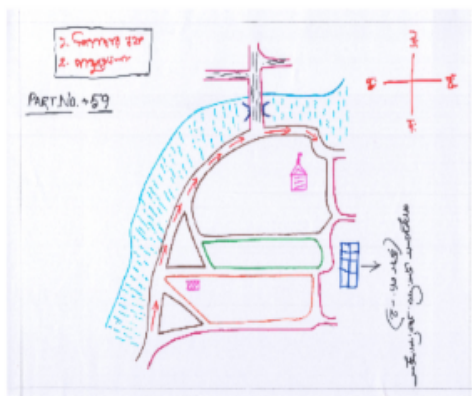

Nazri Naksha