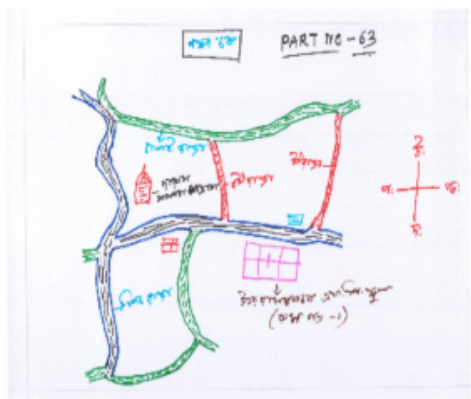

Nazri Naksha