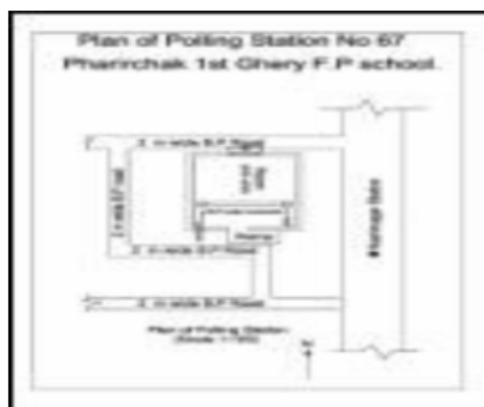

নির্বাচক নিবন্ধন আধিকারিকের স্বাক্ষর

Nazri Naksha

Google Map View

Polling Station Building Front View

Polling Station Front View

Cad View

Key MAP View

বিধানসভা নির্বাচনক্ষেত্রের নং, নাম : 131-কাকদ্বীপ
ভাগ নং, নাম : 1-প্রথম ঘেরী