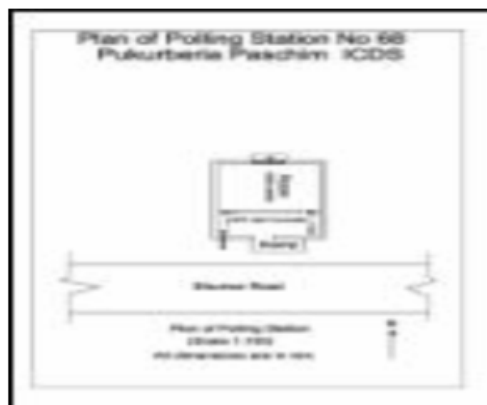

নির্বাচক নিবন্ধন আধিকারিকের স্বাক্ষর

Nazri Naksha

Google Map View

Polling Station Building Front View

Polling Station Front View

Cad View

Key MAP View

1 নাম : মিতালী বাঁশ (জানা) স্বামীর নাম: পঞ্চানন বাঁশ বাড়ির নং : n0371 বয়স : 36 লিঙ্গ : মহিলা	WIK1160100 ফটো উপলব্ধ	2 নাম : মধুমিতা (জানা)দাস স্বামীর নাম: দেব প্রসাদ দাস বাড়ির নং : এন0147 বয়স : 27 লিঙ্গ : মহিলা	WIK1837376 ফটো উপলব্ধ	3 নাম : মনীষা (মণ্ডল) জানা স্বামীর নাম: রাজু জানা বাড়ির নং : n0452 বয়স : 33 লিঙ্গ : মহিলা	WIK1348028 ফটো উপলব্ধ
4 নাম : নিয়তী (সামন্ত)বাঁশ স্বামীর নাম: শশঙ্ক বাঁশ বাড়ির নং : n0390 বয়স : 35 লিঙ্গ : মহিলা	WIK1136951 ফটো উপলব্ধ	5 নাম : তুলসী অধিকারী স্বামীর নাম: মনোরঞ্জন অধিকারী বাড়ির নং : n0004 বয়স : 63 লিঙ্গ : মহিলা	WB/16/126/432817 ফটো উপলব্ধ	6 নাম : মনোজ কুমার দাস অধিকারী পিতার নাম: সর্বেশ্বর অধিকারী বাড়ির নং : n0004 বয়স : 71 লিঙ্গ : পুরুষ	WB/16/126/432697 ফটো উপলব্ধ
Q 7 নাম : কাজল দাস পিতার নাম: ভাগ্য দাস বাড়ির নং : এন005 বয়স : 51 লিঙ্গ : পুরুষ	WIK2471043 ফটো উপলব্ধ	8 নাম : বেনীমাধব উথাসিনী পিতার নাম: ধনঞ্জয় উথাসিনী বাড়ির নং : n0484 বয়স : 62 লিঙ্গ : পুরুষ	CCJ1854629 ফটো উপলব্ধ	9 নাম : অভিজিৎ উথাসিনী পিতার নাম: বেনী মাধব উথাসিনী বাড়ির নং : এন0484 বয়স : 25 লিঙ্গ : পুরুষ	WIK1995026 ফটো উপলব্ধ
10 নাম : মেনকা উথাসিনী স্বামীর নাম: বেনী মাধব উথাসিনী বাড়ির নং : এন0484 বয়স : 57 লিঙ্গ : মহিলা	WIK1995018 ফটো উপলব্ধ	11 নাম : ইন্দ্রজিত উথাসিনী পিতার নাম: বেনীমাধব উথাসিনী বাড়ির নং : n0485 বয়স : 27 লিঙ্গ : পুরুষ	WIK1948652 ফটো উপলব্ধ	12 নাম : গৌতম কাড়ার পিতার নাম: যুবরাজ কাড়ার বাড়ির নং : n0430 বয়স : 51 লিঙ্গ : পুরুষ	WIK1129139 ফটো উপলব্ধ
13 নাম : গোপাবিতা (প্রধান) কাড়ার স্বামীর নাম: গৌতম কাড়ার বাড়ির নং : n0431 বয়স : 42 লিঙ্গ : মহিলা	FKM2552263 ফটো উপলব্ধ	14 নাম : বীনা গিরি হালদার স্বামীর নাম: সুন্দর হালদার বাড়ির নং : n0494 বয়স : 33 লিঙ্গ : মহিলা	WIK1343292 ফটো উপলব্ধ	15 নাম : মৌমিতা চক্রবর্তী পিতার নাম: সেতুশংকর চক্রবর্তী বাড়ির নং : এন0069 বয়স : 22 লিঙ্গ : মহিলা	WIK2331502 ফটো উপলব্ধ
16 নাম : ইন্দ্র দাস পিতার নাম: নয়দা দাস বাড়ির নং : এন004 বয়স : 42 লিঙ্গ : পুরুষ	WIK2473015 ফটো উপলব্ধ	17 নাম : আরতি চক্রবর্তী স্বামীর নাম: সেতুশংকর চক্রবর্তী বাড়ির নং : n0089 বয়স : 43 লিঙ্গ : মহিলা	FKM2604320 ফটো উপলব্ধ	18 নাম : সেতুশংকর চক্রবর্তী পিতার নাম: শান্তিপদ চক্রবর্তী বাড়ির নং : n0069 বয়স : 50 লিঙ্গ : পুরুষ	FKM2605418 ফটো উপলব্ধ
19 নাম : বিমলা চক্রবর্তী স্বামীর নাম: শান্তিপদ চক্রবর্তী বাড়ির নং : n0067 বয়স : 65 লিঙ্গ : মহিলা	FKM2605343 ফটো উপলব্ধ	20 নাম : পবন চন্দ পিতার নাম: শ্যাম চন্দ বাড়ির নং : n0302 বয়স : 42 লিঙ্গ : পুরুষ	WIK1221878 ফটো উপলব্ধ	21 নাম : বার্না চন্দ পাল স্বামীর নাম: পবন চন্দ বাড়ির নং : n0267 বয়স : 34 লিঙ্গ : মহিলা	WIK1144948 ফটো উপলব্ধ
22 নাম : সুমন জানা পিতার নাম: খোকন জানা বাড়ির নং : এন0040 বয়স : 23 লিঙ্গ : পুরুষ	WIK2247245 ফটো উপলব্ধ	23 নাম : ডলি জানা স্বামীর নাম: জগদীশ জানা বাড়ির নং : n0040 বয়স : 49 লিঙ্গ : মহিলা	HFH1482074 ফটো উপলব্ধ	24 নাম : রাকেশ জানা পিতার নাম: অরুণ জানা বাড়ির নং : n0040 বয়স : 26 লিঙ্গ : পুরুষ	WIK1966795 ফটো উপলব্ধ
25 নাম : দেব প্রসাদ দাস পিতার নাম: দিলীপ দাস বাড়ির নং : এন0040 বয়স : 27 লিঙ্গ : পুরুষ	WIK1837368 ফটো উপলব্ধ	Q 26 নাম : অমল দাস পিতার নাম: ভোলানাথ দাস বাড়ির নং : এন0068 বয়স : 49 লিঙ্গ : পুরুষ	WIK2400828 ফটো উপলব্ধ	Q 27 নাম : রায়মঞ্জল দাস পিতার নাম: শ্যামা পদ দাস বাড়ির নং : এন0068 বয়স : 29 লিঙ্গ : পুরুষ	WIK2462935 ফটো উপলব্ধ
28 নাম : অর্পিতা দাস স্বামীর নাম: পরীক্ষিত দাস বাড়ির নং : এন0068 বয়স : 49 লিঙ্গ : মহিলা	WIK2479350 ফটো উপলব্ধ	29 নাম : সীমা রানী জানা পিতার নাম: খোকন চন্দ্র জানা বাড়ির নং : এন0040 বয়স : 30 লিঙ্গ : মহিলা	WIK1726538 ফটো উপলব্ধ	30 নাম : চিত্তরঞ্জন জানা পিতার নাম: খগেন জানা বাড়ির নং : এন0068 বয়স : 51 লিঙ্গ : পুরুষ	WIK2620375 ফটো উপলব্ধ