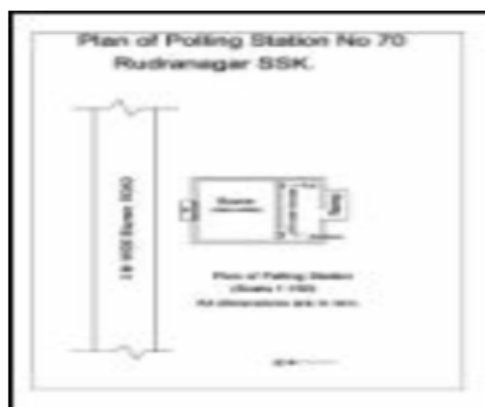

নির্বাচক নিবন্ধন আধিকারিকের স্বাক্ষর

Nazri Naksha

Google Map View

Polling Station Building Front View

Polling Station Front View

Cad View

Key MAP View

1 নাম : নূরবানু বিবি স্বামীর নাম: আমিন খাঁ বাড়ির নং : n0211 বয়স : 50 লিঙ্গ : মহিলা	WIK1513803 ফটো উপলব্ধ	2 নাম : আসমা বিবি স্বামীর নাম: তোহিদ চৌধুরী বাড়ির নং : n0046 বয়স : 51 লিঙ্গ : মহিলা	WB/16/126/411481 ফটো উপলব্ধ	3 নাম : তোহিদ চৌধুরী পিতার নাম: দায়ুদ চৌধুরী বাড়ির নং : n0046 বয়স : 57 লিঙ্গ : পুরুষ	FKM2395879 ফটো উপলব্ধ
4 নাম : তৌরন বেওয়া স্বামীর নাম: দায়ুদ মোল্লা বাড়ির নং : n0046 বয়স : 79 লিঙ্গ : মহিলা	WB/16/126/411483 ফটো উপলব্ধ	5 নাম : ইসমাইল মোল্লা পিতার নাম: সাজাহান মোল্লা বাড়ির নং : n0037 বয়স : 28 লিঙ্গ : পুরুষ	WIK1727544 ফটো উপলব্ধ	6 নাম : জরিলা বিবি স্বামীর নাম: চশম মোল্লা বাড়ির নং : n0037 বয়স : 88 লিঙ্গ : মহিলা	WB/16/126/411149 ফটো উপলব্ধ
7 নাম : সাজাহান মোল্লা পিতার নাম: চশম মোল্লা বাড়ির নং : n0037 বয়স : 50 লিঙ্গ : পুরুষ	WB/16/126/411040 ফটো উপলব্ধ	8 নাম : এসমোবিবি মোল্লা স্বামীর নাম: সাজাহান মোল্লা বাড়ির নং : n0037 বয়স : 49 লিঙ্গ : মহিলা	WB/16/126/411329 ফটো উপলব্ধ	9 নাম : জাকির মোল্লা পিতার নাম: মনিরুদ্দিন মোল্লা বাড়ির নং : n0039 বয়স : 60 লিঙ্গ : পুরুষ	WB/16/126/411529 ফটো উপলব্ধ
10 নাম : সাহানুর বিবি স্বামীর নাম: জাকির মোল্লা বাড়ির নং : n0039 বয়স : 53 লিঙ্গ : মহিলা	WIK2066751 ফটো উপলব্ধ	11 নাম : জোহরন বিবি স্বামীর নাম: মনিরুদ্দিন সেখ বাড়ির নং : n0039 বয়স : 81 লিঙ্গ : মহিলা	WB/16/126/411326 ফটো উপলব্ধ	12 নাম : সানোয়ার মোল্লা পিতার নাম: জাকির হোসেন মোল্লা বাড়ির নং : n0039 বয়স : 37 লিঙ্গ : পুরুষ	WIK1297183 ফটো উপলব্ধ
13 নাম : মছনুবি ফতেমা বিবি স্বামীর নাম: সানোয়ার মোল্লা বাড়ির নং : n0039 বয়স : 34 লিঙ্গ : মহিলা	WIK1327923 ফটো উপলব্ধ	14 নাম : সাহারুল মোল্লা পিতার নাম: জাকির হোসেন মোল্লা বাড়ির নং : n0039 বয়স : 35 লিঙ্গ : পুরুষ	WIK1297191 ফটো উপলব্ধ	15 নাম : আজমিলা বিবি স্বামীর নাম: সাহারুল মোল্লা বাড়ির নং : n0039 বয়স : 31 লিঙ্গ : মহিলা	WIK1552181 ফটো উপলব্ধ
16 নাম : মঞ্জুরা বিবি স্বামীর নাম: সামসুর ইসলাম বাড়ির নং : n0208 বয়স : 37 লিঙ্গ : মহিলা	FKM2676823 ফটো উপলব্ধ	17 নাম : হেলিমা বিবি স্বামীর নাম: রসিদালি পুরকাইত বাড়ির নং : N05600 বয়স : 35 লিঙ্গ : মহিলা	WIK1524974 ফটো উপলব্ধ	18 নাম : তনুজা খাতুন বিবি স্বামীর নাম: হাসান পুরকাইত বাড়ির নং : N05600 বয়স : 32 লিঙ্গ : মহিলা	WIK1524958 ফটো উপলব্ধ
19 নাম : সফিকুল মোল্লা পিতার নাম: জাকির মোল্লা বাড়ির নং : এন001 বয়স : 26 লিঙ্গ : পুরুষ	WIK2271138 ফটো উপলব্ধ	20 নাম : সেখ রবিউল পিতার নাম: সেখ মনিরুদ্দিন বাড়ির নং : n0164 বয়স : 26 লিঙ্গ : পুরুষ	WIK1945195 ফটো উপলব্ধ	21 নাম : নূরানা বিবি স্বামীর নাম: তাহের আলি চৌধুরী বাড়ির নং : n0046 বয়স : 35 লিঙ্গ : মহিলা	WIK1945377 ফটো উপলব্ধ
22 নাম : আক্রাম আলি খাঁন পিতার নাম: আমিন আলি খাঁন বাড়ির নং : n0254 বয়স : 28 লিঙ্গ : পুরুষ	WIK1945401 ফটো উপলব্ধ	23 নাম : খুকুমনী (মন্ডল) পাত্র স্বামীর নাম: পবন পাত্র বাড়ির নং : n0039 বয়স : 29 লিঙ্গ : মহিলা	WIK1727775 ফটো উপলব্ধ	24 নাম : সুপর্ণা হালদার দাস স্বামীর নাম: রাজেশ হালদার বাড়ির নং : n0236 বয়স : 33 লিঙ্গ : মহিলা	WIK1437037 ফটো উপলব্ধ
25 নাম : সেখ মিরাজ আহমেদ পিতার নাম: সেখ সাফুদ্দিন বাড়ির নং : এন0165 বয়স : 23 লিঙ্গ : পুরুষ	WIK2299485 ফটো উপলব্ধ	26 নাম : মনোজ কুইল্যা পিতার নাম: লক্ষন কুইল্যা বাড়ির নং : n0104 বয়স : 27 লিঙ্গ : পুরুষ	WIK1945260 ফটো উপলব্ধ	27 নাম : ভূষন কুইল্যা পিতার নাম: জ্ঞানেন্দ্র কুইল্যা বাড়ির নং : n0104 বয়স : 83 লিঙ্গ : পুরুষ	WIK2619393 ফটো উপলব্ধ
28 নাম : অলকা কুইল্যা স্বামীর নাম: ভূষন কুইল্যা বাড়ির নং : n0104 বয়স : 76 লিঙ্গ : মহিলা	WIK2619385 ফটো উপলব্ধ	29 নাম : লক্ষন কুইল্যা পিতার নাম: ভূষন কুইল্যা বাড়ির নং : n0104 বয়স : 55 লিঙ্গ : পুরুষ	WIK2076792 ফটো উপলব্ধ	30 নাম : অর্চনা কুইল্যা স্বামীর নাম: লক্ষন কুইল্যা বাড়ির নং : n0104 বয়স : 52 লিঙ্গ : মহিলা	WIK2103430 ফটো উপলব্ধ