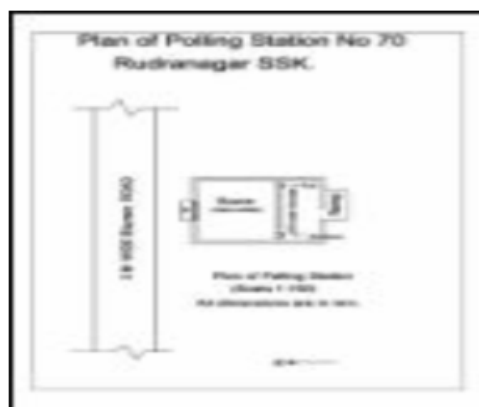

নির্বাচক নিবন্ধন আধিকারিকের স্বাক্ষর

Nazri Naksha

Google Map View

Polling Station Building Front View

Polling Station Front View

Cad View

Key MAP View

1 নাম : নূরবানু বিবি স্বামীর নাম: আমিন খাঁ বাড়ির নং : n0211 বয়স : 50 লিঙ্গ : মহিলা	WIK1513803 ফটো উপলব্ধ	2 নাম : আসমা বিবি স্বামীর নাম: তোহিদ চৌধুরী বাড়ির নং : n0046 বয়স : 51 লিঙ্গ : মহিলা	WB/16/126/411481 ফটো উপলব্ধ	3 নাম : তোহিদ চৌধুরী পিতার নাম: দায়ুদ চৌধুরী বাড়ির নং : n0046 বয়স : 57 লিঙ্গ : পুরুষ	FKM2395879 ফটো উপলব্ধ
4 নাম : তৌরন বেওয়া স্বামীর নাম: দায়ুদ মোল্লা বাড়ির নং : n0046 বয়স : 79 লিঙ্গ : মহিলা	WB/16/126/411483 ফটো উপলব্ধ	5 নাম : ইসমাইল মোল্লা পিতার নাম: সাজাহান মোল্লা বাড়ির নং : n0037 বয়স : 28 লিঙ্গ : পুরুষ	WIK1727544 ফটো উপলব্ধ	6 নাম : জরিলা বিবি স্বামীর নাম: চশম মোল্লা বাড়ির নং : n0037 বয়স : 88 লিঙ্গ : মহিলা	WB/16/126/411149 ফটো উপলব্ধ
7 নাম : সাজাহান মোল্লা পিতার নাম: চশম মোল্লা বাড়ির নং : n0037 বয়স : 50 লিঙ্গ : পুরুষ	WB/16/126/411040 ফটো উপলব্ধ	8 নাম : এসমোবিবি মোল্লা স্বামীর নাম: সাজাহান মোল্লা বাড়ির নং : n0037 বয়স : 49 লিঙ্গ : মহিলা	WB/16/126/411329 ফটো উপলব্ধ	9 নাম : জাকির মোল্লা পিতার নাম: মনিরুদ্দিন মোল্লা বাড়ির নং : n0039 বয়স : 60 লিঙ্গ : পুরুষ	WB/16/126/411529 ফটো উপলব্ধ
10 নাম : সাহানুর বিবি স্বামীর নাম: জাকির মোল্লা বাড়ির নং : n0039 বয়স : 53 লিঙ্গ : মহিলা	WIK2066751 ফটো উপলব্ধ	11 নাম : জোহরন বিবি স্বামীর নাম: মনিরুদ্দিন সেখ বাড়ির নং : n0039 বয়স : 81 লিঙ্গ : মহিলা	WB/16/126/411326 ফটো উপলব্ধ	12 নাম : সানোয়ার মোল্লা পিতার নাম: জাকির হোসেন মোল্লা বাড়ির নং : n0039 বয়স : 37 লিঙ্গ : পুরুষ	WIK1297183 ফটো উপলব্ধ
13 নাম : মছনুবি ফতেমা বিবি স্বামীর নাম: সানোয়ার মোল্লা বাড়ির নং : n0039 বয়স : 34 লিঙ্গ : মহিলা	WIK1327923 ফটো উপলব্ধ	14 নাম : সাহারুল মোল্লা পিতার নাম: জাকির হোসেন মোল্লা বাড়ির নং : n0039 বয়স : 35 লিঙ্গ : পুরুষ	WIK1297191 ফটো উপলব্ধ	15 নাম : আজমিলা বিবি স্বামীর নাম: সাহারুল মোল্লা বাড়ির নং : n0039 বয়স : 31 লিঙ্গ : মহিলা	WIK1552181 ফটো উপলব্ধ
16 নাম : মঞ্জুরা বিবি স্বামীর নাম: সামসুর ইসলাম বাড়ির নং : n0208 বয়স : 37 লিঙ্গ : মহিলা	FKM2676823 ফটো উপলব্ধ	17 নাম : হেলিমা বিবি স্বামীর নাম: রসিদালি পুরকাইত বাড়ির নং : N05600 বয়স : 35 লিঙ্গ : মহিলা	WIK1524974 ফটো উপলব্ধ	18 নাম : তনুজা খাতুন বিবি স্বামীর নাম: হাসান পুরকাইত বাড়ির নং : N05600 বয়স : 32 লিঙ্গ : মহিলা	WIK1524958 ফটো উপলব্ধ
19 নাম : সফিকুল মোল্লা পিতার নাম: জাকির মোল্লা বাড়ির নং : এন001 বয়স : 26 লিঙ্গ : পুরুষ	WIK2271138 ফটো উপলব্ধ	20 নাম : সেখ রবিউল পিতার নাম: সেখ মনিরুদ্দিন বাড়ির নং : n0164 বয়স : 26 লিঙ্গ : পুরুষ	WIK1945195 ফটো উপলব্ধ	21 নাম : নূরানা বিবি স্বামীর নাম: তাহের আলি চৌধুরী বাড়ির নং : n0046 বয়স : 35 লিঙ্গ : মহিলা	WIK1945377 ফটো উপলব্ধ
22 নাম : আক্রাম আলি খাঁন পিতার নাম: আমিন আলি খাঁন বাড়ির নং : n0254 বয়স : 28 লিঙ্গ : পুরুষ	WIK1945401 ফটো উপলব্ধ	23 নাম : খুকুমনী (মন্ডল) পাত্র স্বামীর নাম: পবন পাত্র বাড়ির নং : n0039 বয়স : 29 লিঙ্গ : মহিলা	WIK1727775 ফটো উপলব্ধ	24 নাম : সুপর্ণা হালদার দাস স্বামীর নাম: রাজেশ হালদার বাড়ির নং : n0236 বয়স : 33 লিঙ্গ : মহিলা	WIK1437037 ফটো উপলব্ধ
25 নাম : সেখ মিরাজ আহমেদ পিতার নাম: সেখ সাফুদ্দিন বাড়ির নং : এন0165 বয়স : 23 লিঙ্গ : পুরুষ	WIK2299485 ফটো উপলব্ধ	26 নাম : মনোজ কুইল্যা পিতার নাম: লক্ষন কুইল্যা বাড়ির নং : n0104 বয়স : 27 লিঙ্গ : পুরুষ	WIK1945260 ফটো উপলব্ধ	27 নাম : ভূষন কুইল্যা পিতার নাম: জ্ঞানেন্দ্র কুইল্যা বাড়ির নং : n0104 বয়স : 83 লিঙ্গ : পুরুষ	WIK2619393 ফটো উপলব্ধ
28 নাম : অলকা কুইল্যা স্বামীর নাম: ভূষন কুইল্যা বাড়ির নং : n0104 বয়স : 76 লিঙ্গ : মহিলা	WIK2619385 ফটো উপলব্ধ	29 নাম : লক্ষন কুইল্যা পিতার নাম: ভূষন কুইল্যা বাড়ির নং : n0104 বয়স : 55 লিঙ্গ : পুরুষ	WIK2076792 ফটো উপলব্ধ	30 নাম : অর্চনা কুইল্যা স্বামীর নাম: লক্ষন কুইল্যা বাড়ির নং : n0104 বয়স : 52 লিঙ্গ : মহিলা	WIK2103430 ফটো উপলব্ধ