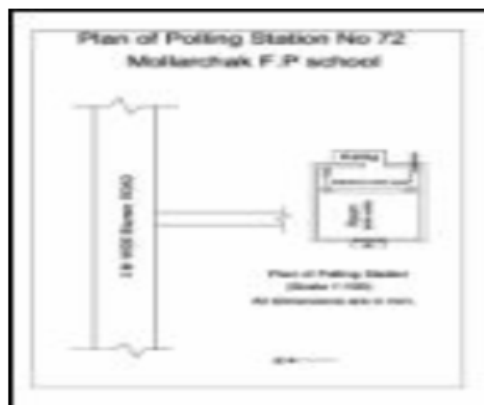

নির্বাচক নিবন্ধন আধিকারিকের স্বাক্ষর

Nazri Naksha

Google Map View

Polling Station Building Front View

Polling Station Front View

Cad View

Key MAP View

বিধানসভা নির্বাচনকেন্দ্রের নং, নাম : 131-কাকদ্বীপ
ভাগ নং, নাম : 1-খড়ি মুঠা