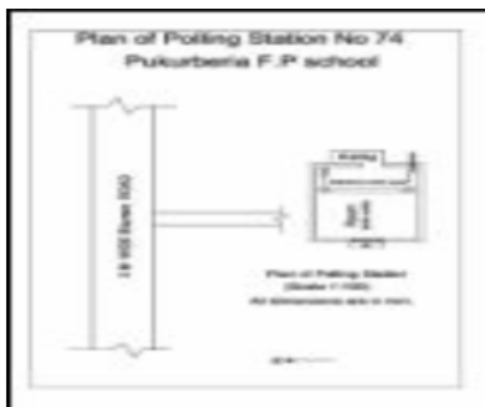

নির্বাচক নিবন্ধন আধিকারিকের স্বাক্ষর

Nazri Naksha

Google Map View

Polling Station Building Front View

Polling Station Front View

Cad View

Key MAP View

| | | | | | |
|---|--------------------------------|--|--------------------------------|--|--------------------------------|
| 1 নাম : সায়ন্তন হালদার পিতার নাম: স্বপন কুমার হালদার বাড়ির নং : এন0000 বয়স : 25 লিঙ্গ : পুরুষ | WIK1977792 ফটো উপলব্ধ | 2 নাম : বকুলী দাস স্বামীর নাম: ব্রজ দাস বাড়ির নং : এন000 বয়স : 51 লিঙ্গ : মহিলা | WIK1794619 ফটো উপলব্ধ | Q 3 নাম : সুবল দাস পিতার নাম: ব্রজ দাস বাড়ির নং : এন000 বয়স : 34 লিঙ্গ : পুরুষ | WIK2374783 ফটো উপলব্ধ |
| 4 নাম : সুমন অধিকারী পিতার নাম: দীপু অধিকারী বাড়ির নং : এন001 বয়স : 23 লিঙ্গ : পুরুষ | WIK2269033 ফটো উপলব্ধ | 5 নাম : দীপ অধিকারী পিতার নাম: বিমল অধিকারী বাড়ির নং : এন0172 বয়স : 23 লিঙ্গ : পুরুষ | WIK2302818 ফটো উপলব্ধ | 6 নাম : পিযুষ অধিকারী পিতার নাম: শামল অধিকারী বাড়ির নং : এন0178 বয়স : 22 লিঙ্গ : পুরুষ | WIK2374791 ফটো উপলব্ধ |
| 7 নাম : রবীন অধিকারী পিতার নাম: গোপাল অধিকারী বাড়ির নং : n0148 বয়স : 33 লিঙ্গ : পুরুষ | WIK1839000 ফটো উপলব্ধ | 8 নাম : টুকাই অধিকারী পিতার নাম: কালীপদ অধিকারী বাড়ির নং : এন0175 বয়স : 23 লিঙ্গ : পুরুষ | WIK2301786 ফটো উপলব্ধ | 9 নাম : সম্পা অধিকারী(মন্ডল) স্বামীর নাম: ভূতো মন্ডল বাড়ির নং : n0127 বয়স : 36 লিঙ্গ : মহিলা | WIK1244854 ফটো উপলব্ধ |
| Q 10 নাম : শুভ দাস পিতার নাম: শ্যাম সুন্দর দাস বাড়ির নং : বয়স : 32 লিঙ্গ : পুরুষ | WIK1329309 ফটো উপলব্ধ | 11 নাম : রামপদ দাস পিতার নাম: শ্যাম সুন্দর দাস বাড়ির নং : n0117 বয়স : 44 লিঙ্গ : পুরুষ | WIK1147206 ফটো উপলব্ধ | 12 নাম : রীতা উথথাসিনী স্বামীর নাম: ভানুগোপাল উথথাসিনী বাড়ির নং : n0117 বয়স : 47 লিঙ্গ : মহিলা | WIK1553098 ফটো উপলব্ধ |
| 13 নাম : ভানুগোপাল উথথাসিনী মায়ের নাম: লক্ষ্মীপ্রিয়া উথথাসিনী বাড়ির নং : n0117 বয়স : 52 লিঙ্গ : পুরুষ | WIK1553080 ফটো উপলব্ধ | Q 14 নাম : সঞ্জয় দাস পিতার নাম: শ্যামসুন্দর দাস বাড়ির নং : বয়স : 30 লিঙ্গ : পুরুষ | WIK1553072 ফটো উপলব্ধ | Q 15 নাম : সুশান্ত দাস পিতার নাম: শ্যামসুন্দর দাস বাড়ির নং : বয়স : 33 লিঙ্গ : পুরুষ | WIK1429935 ফটো উপলব্ধ |
| Q 16 নাম : হরিকিশোর দাস পিতার নাম: শ্রীমোহন দাস বাড়ির নং : এন00 বয়স : 50 লিঙ্গ : পুরুষ | WIK2471399 ফটো উপলব্ধ | 17 নাম : বরুণ উথথাসিনী পিতার নাম: ভানুগোপাল উথথাসিনী বাড়ির নং : নং024 বয়স : 21 লিঙ্গ : পুরুষ | WIK2533479 ফটো উপলব্ধ | 18 নাম : মহাদেব কয়াল পিতার নাম: সাধন কয়াল বাড়ির নং : n0304 বয়স : 56 লিঙ্গ : পুরুষ | WIK1553296 ফটো উপলব্ধ |
| 19 নাম : সহদেব কীর্তন পিতার নাম: যতীন্দ্র কীর্তন বাড়ির নং : n0034 বয়স : 63 লিঙ্গ : পুরুষ | WB/16/126/426268 ফটো উপলব্ধ | 20 নাম : সুশান্ত কীর্তন পিতার নাম: মহাদেব কীর্তন বাড়ির নং : n0036 বয়স : 42 লিঙ্গ : পুরুষ | FKM2088706 ফটো উপলব্ধ | 21 নাম : প্রশান্ত কীর্তন পিতার নাম: মহাদেব কীর্তন বাড়ির নং : n0036 বয়স : 42 লিঙ্গ : পুরুষ | FKM2401982 ফটো উপলব্ধ |
| 22 নাম : অঞ্জনা কীর্তন স্বামীর নাম: মহাদেব কীর্তন বাড়ির নং : n0036 বয়স : 63 লিঙ্গ : মহিলা | WB/16/126/426002 ফটো উপলব্ধ | 23 নাম : মহাদেব কীর্তন পিতার নাম: যতীন্দ্র কীর্তন বাড়ির নং : n0036 বয়স : 73 লিঙ্গ : পুরুষ | WB/16/126/426001 ফটো উপলব্ধ | 24 নাম : যোগমায়া কীর্তন স্বামীর নাম: শুকদেব কীর্তন বাড়ির নং : n0035 বয়স : 53 লিঙ্গ : মহিলা | WB/16/126/426014 ফটো উপলব্ধ |
| 25 নাম : শুকদেব কীর্তন পিতার নাম: যতীন্দ্র কীর্তন বাড়ির নং : n0035 বয়স : 57 লিঙ্গ : পুরুষ | WB/16/126/426004 ফটো উপলব্ধ | 26 নাম : সোনালী হালদার স্বামীর নাম: গৌতম হালদার বাড়ির নং : n0034 বয়স : 34 লিঙ্গ : মহিলা | WIK1329267 ফটো উপলব্ধ | 27 নাম : জয়ন্ত কীর্তন পিতার নাম: সহদেব কীর্তন বাড়ির নং : n0034 বয়স : 34 লিঙ্গ : পুরুষ | WIK1147164 ফটো উপলব্ধ |
| 28 নাম : নীলকান্ত কীর্তন পিতার নাম: সহদেব কীর্তন বাড়ির নং : n0034 বয়স : 37 লিঙ্গ : পুরুষ | FKM2603553 ফটো উপলব্ধ | 29 নাম : আদ্রবলা কীর্তন স্বামীর নাম: সহদেব কীর্তন বাড়ির নং : n0034 বয়স : 59 লিঙ্গ : মহিলা | WIK2097129 ফটো উপলব্ধ | 30 নাম : প্রদীপ নস্কর পিতার নাম: মনোরঞ্জন নস্কর বাড়ির নং : n0035 বয়স : 46 লিঙ্গ : পুরুষ | WIK1728823 ফটো উপলব্ধ |