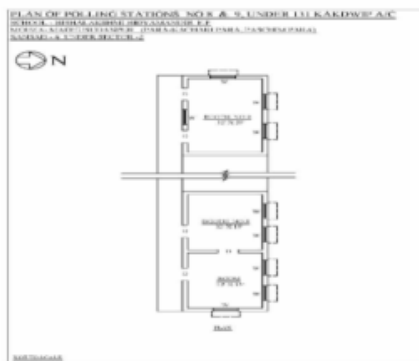

নির্বাচক নিবন্ধন আধিকারিকের স্বাক্ষর

Nazri Naksha

Google Map View

Polling Station Building Front View

Polling Station Front View

Cad View

Key MAP View

বিধানসভা নির্বাচনক্ষেত্রের নং, নাম : 131-কাকদ্বীপ
ভাগ নং, নাম : 1-কাচারী পাড়া