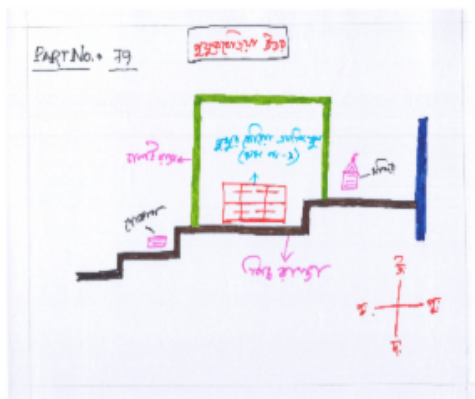

Nazri Naksha