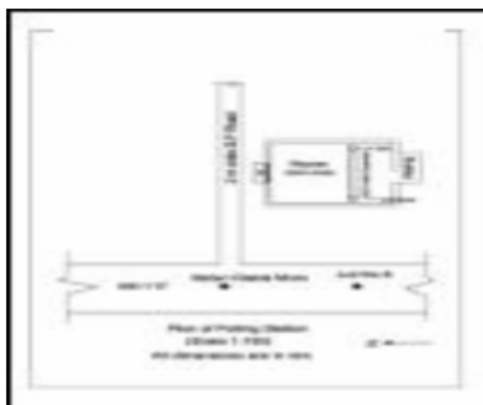

নির্বাচক নিবন্ধন আধিকারিকের স্বাক্ষর

Nazri Naksha

Google Map View

Polling Station Building Front View

Polling Station Front View

Cad View

Key MAP View

1	FKM2668200	ফটো উপলব্ধ	2	WIK2615383	ফটো উপলব্ধ
নাম : আঞ্জিনা বিবি স্বামীর নাম: সান্তার সেখ বাড়ির নং : n0004 বয়স : 54 লিঙ্গ : মহিলা			নাম : সান্তার সেখ পিতার নাম: রাখাল সেখ বাড়ির নং : n0004 বয়স : 61 লিঙ্গ : পুরুষ		
3	WB/16/126/441272	ফটো উপলব্ধ	3	WB/16/126/441272	ফটো উপলব্ধ
নাম : আশেদা বিবি স্বামীর নাম: হোসেন গাজী বাড়ির নং : n0192 বয়স : 57 লিঙ্গ : মহিলা			নাম : আশেদা বিবি স্বামীর নাম: হোসেন গাজী বাড়ির নং : n0192 বয়স : 57 লিঙ্গ : মহিলা		
4	WIK1061837	ফটো উপলব্ধ	5	WIK1245729	ফটো উপলব্ধ
নাম : সাহেবুল হক বিবি স্বামীর নাম: সেখ সোলেমান বাড়ির নং : n0007 বয়স : 43 লিঙ্গ : মহিলা			নাম : সুরাইয়া বিবি স্বামীর নাম: গুলসান আলী বাড়ির নং : n0007 বয়স : 43 লিঙ্গ : মহিলা		
7	WIK0336784	ফটো উপলব্ধ	8	FKM1502509	ফটো উপলব্ধ
নাম : সেখ সোলেমান পিতার নাম: সেখ সফিকুদ্দিন বাড়ির নং : n0007 বয়স : 45 লিঙ্গ : পুরুষ			নাম : সহিদুল বেগম স্বামীর নাম: বাসেদ মোল্লা বাড়ির নং : n0007 বয়স : 43 লিঙ্গ : মহিলা		
10	FKM2406999	ফটো উপলব্ধ	11	WIK1690882	ফটো উপলব্ধ
নাম : তাপসী দাস(কাজী) স্বামীর নাম: রমেশ কাজী বাড়ির নং : n0211 বয়স : 43 লিঙ্গ : মহিলা			নাম : সিদুল দাস পিতার নাম: কালীপদ দাস বাড়ির নং : n0007 বয়স : 35 লিঙ্গ : পুরুষ		
13	WIK1431410	ফটো উপলব্ধ	14	WIK1329952	ফটো উপলব্ধ
নাম : রোজিনা বিবি স্বামীর নাম: সাইবুল সেখ বাড়ির নং : n0188 বয়স : 37 লিঙ্গ : মহিলা			নাম : তাসমিরা খাতুন পিতার নাম: আজেম আলি সেখ বাড়ির নং : n0147 বয়স : 32 লিঙ্গ : মহিলা		
16	FKM2093839	ফটো উপলব্ধ	17	FKM2668069	ফটো উপলব্ধ
নাম : সেখ মুস্তাক আহমেদ পিতার নাম: সেখ মফিজুল ইসলাম বাড়ির নং : n0147 বয়স : 43 লিঙ্গ : পুরুষ			নাম : সৈয়দ সেখ পিতার নাম: রাখাল সেখ বাড়ির নং : n0004 বয়স : 43 লিঙ্গ : পুরুষ		
19	FKM2668051	ফটো উপলব্ধ	20	WIK2615375	ফটো উপলব্ধ
নাম : সিরাজ সেখ পিতার নাম: রাখাল সেখ বাড়ির নং : n0004 বয়স : 41 লিঙ্গ : পুরুষ			নাম : সায়রা বিবি স্বামীর নাম: রাখাল বাড়ির নং : n0004 বয়স : 79 লিঙ্গ : মহিলা		
22	WB/16/126/438098	ফটো উপলব্ধ	23	FKM2407658	ফটো উপলব্ধ
নাম : মনুয়ারা বিবি স্বামীর নাম: আব্দুল ওহাব সেখ বাড়ির নং : n0010 বয়স : 56 লিঙ্গ : মহিলা			নাম : ইউনুস সেখ পিতার নাম: মহব্বত সেখ বাড়ির নং : n0010 বয়স : 40 লিঙ্গ : পুরুষ		
25	WIK1148667	ফটো উপলব্ধ	26	WIK1431527	ফটো উপলব্ধ
নাম : কিরীটি দাস পিতার নাম: ননীপোদ্দার দাস বাড়ির নং : n0039 বয়স : 39 লিঙ্গ : পুরুষ			নাম : রইসুদ্দিন সেখ পিতার নাম: সামসুর সেখ বাড়ির নং : n0010 বয়স : 32 লিঙ্গ : পুরুষ		
28	WIK2621365	ফটো উপলব্ধ	29	WIK2621373	ফটো উপলব্ধ
নাম : মুক্তিয়ার সেখ পিতার নাম: মফিজুদ্দীন সেখ বাড়ির নং : n0039 বয়স : 58 লিঙ্গ : পুরুষ			নাম : লাইলি বিবি স্বামীর নাম: মুক্তিয়ার সেখ বাড়ির নং : n0039 বয়স : 52 লিঙ্গ : মহিলা		
30	WIK1431725	ফটো উপলব্ধ	30	WIK1431725	ফটো উপলব্ধ
নাম : নাসির সেখ পিতার নাম: মুক্তিয়ার সেখ বাড়ির নং : n0039 বয়স : 31 লিঙ্গ : পুরুষ			নাম : নাসির সেখ পিতার নাম: মুক্তিয়ার সেখ বাড়ির নং : n0039 বয়স : 31 লিঙ্গ : পুরুষ		