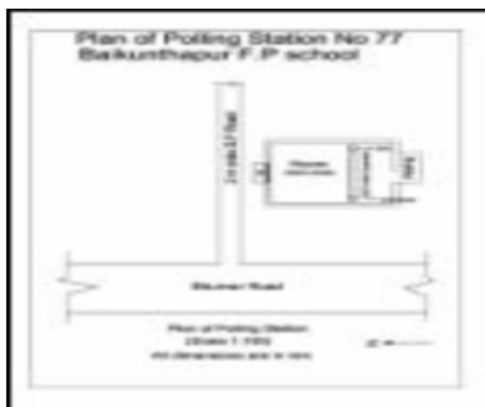

নির্বাচক নিবন্ধন আধিকারিকের স্বাক্ষর

Nazri Naksha

Google Map View

Polling Station Building Front View

Polling Station Front View

Cad View

Key MAP View

বিধানসভা নির্বাচনক্ষেত্রের নং, নাম : 131-কাকদ্বীপ
ভাগ নং, নাম : 1-চণ্ডীপুর