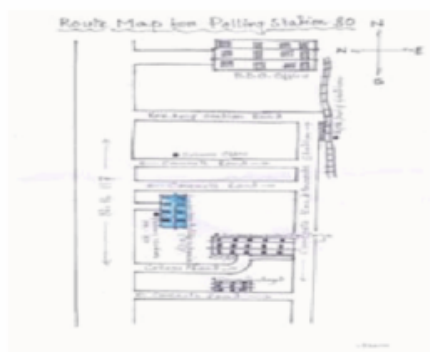

Nazri Naksha