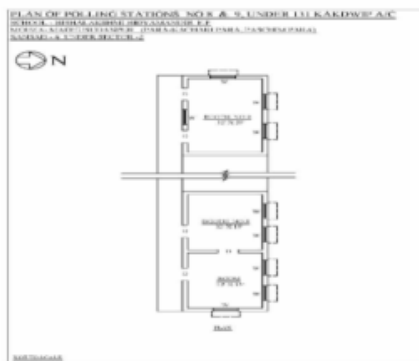

নির্বাচক নিবন্ধন আধিকারিকের স্বাক্ষর

Nazri Naksha

Google Map View

Polling Station Building Front View

Polling Station Front View

Cad View

Key MAP View

1 নাম : সুমন কয়াল পিতার নাম: ভরত কয়াল বাড়ির নং : এন0060 বয়স : 25 লিঙ্গ : পুরুষ	WIK1983840 ফটো উপলব্ধ	2 নাম : সুনীতি কয়াল স্বামীর নাম: সুভাষ চন্দ্র কয়াল বাড়ির নং : n0066 বয়স : 60 লিঙ্গ : মহিলা	FKM1450568 ফটো উপলব্ধ	3 নাম : রাখী কয়াল স্বামীর নাম: তিমির কয়াল বাড়ির নং : n0065 বয়স : 33 লিঙ্গ : মহিলা	WIK1308410 ফটো উপলব্ধ
4 নাম : মানসী কয়াল স্বামীর নাম: গনেশ কয়াল বাড়ির নং : n0064 বয়স : 38 লিঙ্গ : মহিলা	WIK1708338 ফটো উপলব্ধ	5 নাম : শিপ্রা ময়রা স্বামীর নাম: গৌতম ময়রা বাড়ির নং : n0060 বয়স : 32 লিঙ্গ : মহিলা	WIK1381300 ফটো উপলব্ধ	6 নাম : আকাশ কয়াল পিতার নাম: বনমালী কয়াল বাড়ির নং : n0065 বয়স : 24 লিঙ্গ : পুরুষ	WIK2148450 ফটো উপলব্ধ
7 নাম : গৌতম ময়রা পিতার নাম: পদ্মলোচন ময়রা বাড়ির নং : n0060 বয়স : 41 লিঙ্গ : পুরুষ	FKM2194074 ফটো উপলব্ধ	8 নাম : প্রতিমা রানী কয়াল স্বামীর নাম: কার্তিক কয়াল বাড়ির নং : n0064 বয়স : 42 লিঙ্গ : মহিলা	FKM2194496 ফটো উপলব্ধ	9 নাম : কেয়া হালদার কয়াল স্বামীর নাম: দুর্ঘোধন হালদার বাড়ির নং : n0060 বয়স : 37 লিঙ্গ : মহিলা	FLL3320744 ফটো উপলব্ধ
10 নাম : সন্ধ্যা কয়াল স্বামীর নাম: পালান কয়াল বাড়ির নং : n0002 বয়স : 76 লিঙ্গ : মহিলা	WB/16/126/015694 ফটো উপলব্ধ	11 নাম : অরুণ কুমার কয়াল পিতার নাম: কর্ণধর কয়াল বাড়ির নং : n0024 বয়স : 52 লিঙ্গ : পুরুষ	WB/16/126/015013 ফটো উপলব্ধ	12 নাম : শোভারানী কয়াল স্বামীর নাম: নিমাই কয়াল বাড়ির নং : n0060 বয়স : 81 লিঙ্গ : মহিলা	WB/16/126/015389 ফটো উপলব্ধ
13 নাম : গঙ্গারানী (পরামানিক) কয়াল স্বামীর নাম: শংকর কয়াল বাড়ির নং : n0132 বয়স : 38 লিঙ্গ : মহিলা	WIK1526417 ফটো উপলব্ধ	14 নাম : গীতা কয়াল স্বামীর নাম: বিজয় কয়াল বাড়ির নং : n0067 বয়স : 68 লিঙ্গ : মহিলা	WB/16/126/015363 ফটো উপলব্ধ	15 নাম : নিলীমা কয়াল স্বামীর নাম: শ্রীমন্ত কয়াল বাড়ির নং : n0065 বয়স : 39 লিঙ্গ : মহিলা	FKM2621233 ফটো উপলব্ধ
16 নাম : শ্রীমন্ত কয়াল পিতার নাম: মদন কয়াল বাড়ির নং : n0065 বয়স : 53 লিঙ্গ : পুরুষ	WB/16/126/015545 ফটো উপলব্ধ	17 নাম : অনুরূপা কয়াল স্বামীর নাম: তাপস কয়াল বাড়ির নং : n0065 বয়স : 49 লিঙ্গ : মহিলা	FKM2621241 ফটো উপলব্ধ	18 নাম : তাপস কয়াল পিতার নাম: মদন কয়াল বাড়ির নং : n0065 বয়স : 58 লিঙ্গ : পুরুষ	WB/16/126/015018 ফটো উপলব্ধ
19 নাম : রীতা কয়াল স্বামীর নাম: বনমালী কয়াল বাড়ির নং : n0065 বয়স : 49 লিঙ্গ : মহিলা	FKM2621217 ফটো উপলব্ধ	20 নাম : গনেশ কয়াল পিতার নাম: ধনঞ্জয় কয়াল বাড়ির নং : n0064 বয়স : 43 লিঙ্গ : পুরুষ	FKM2194488 ফটো উপলব্ধ	21 নাম : কার্তিক কয়াল পিতার নাম: ধনঞ্জয় কয়াল বাড়ির নং : n0064 বয়স : 51 লিঙ্গ : পুরুষ	WB/16/126/015776 ফটো উপলব্ধ
22 নাম : ভারতী কয়াল স্বামীর নাম: ধনঞ্জয় কয়াল বাড়ির নং : n0064 বয়স : 71 লিঙ্গ : মহিলা	WB/16/126/015376 ফটো উপলব্ধ	23 নাম : শিবানী সরদার স্বামীর নাম: মেঘনাথ সরদার বাড়ির নং : n0060 বয়স : 69 লিঙ্গ : মহিলা	WB/16/126/015523 ফটো উপলব্ধ	24 নাম : প্রতিমা কয়াল স্বামীর নাম: মাধাই কয়াল বাড়ির নং : n0060 বয়স : 39 লিঙ্গ : মহিলা	WIK0028019 ফটো উপলব্ধ
25 নাম : মাধাই কয়াল পিতার নাম: নিমাই কয়াল বাড়ির নং : n0060 বয়স : 44 লিঙ্গ : পুরুষ	FKM2194504 ফটো উপলব্ধ	26 নাম : সুলতা কয়াল স্বামীর নাম: কানাই কয়াল বাড়ির নং : n0060 বয়স : 38 লিঙ্গ : মহিলা	WIK0028001 ফটো উপলব্ধ	27 নাম : কানাই কয়াল পিতার নাম: নিমাই কয়াল বাড়ির নং : n0060 বয়স : 51 লিঙ্গ : পুরুষ	WB/16/126/015777 ফটো উপলব্ধ
28 নাম : সঞ্জিতা কয়াল স্বামীর নাম: শক্রয় কয়াল বাড়ির নং : n0060 বয়স : 46 লিঙ্গ : মহিলা	FKM1451780 ফটো উপলব্ধ	29 নাম : শক্রয় কয়াল পিতার নাম: নিমাই কয়াল বাড়ির নং : n0060 বয়স : 57 লিঙ্গ : পুরুষ	WB/16/126/015701 ফটো উপলব্ধ	30 নাম : রূপালী কয়াল স্বামীর নাম: ভরত কয়াল বাড়ির নং : n0060 বয়স : 46 লিঙ্গ : মহিলা	FKM1451798 ফটো উপলব্ধ