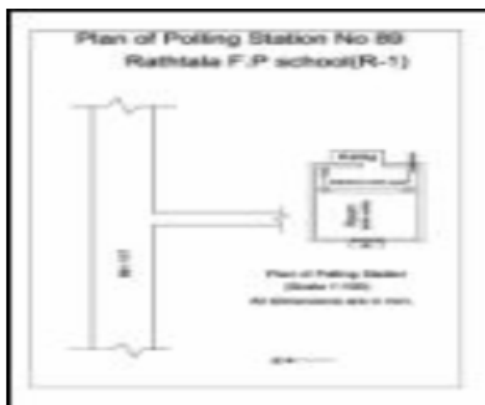

নির্বাচক নিবন্ধন আধিকারিকের স্বাক্ষর

Nazri Naksha

Google Map View

Polling Station Building Front View

Polling Station Front View

Cad View

Key MAP View

বিধানসভা নির্বাচনকেন্দ্রের নং, নাম : 131-কাকদ্বীপ
ভাগ নং, নাম : 1-রথতলা পূর্ব