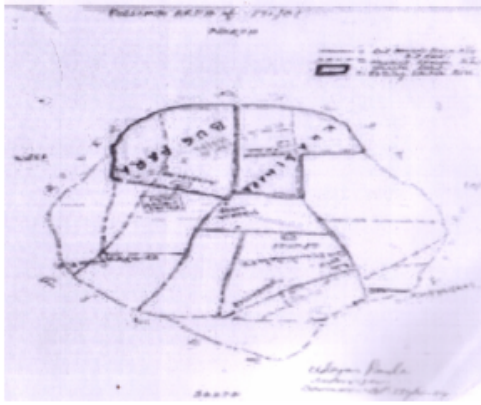

Nazri Naksha