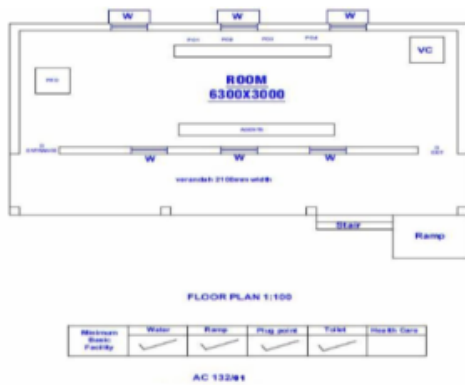

নির্বাচক নিবন্ধন আধিকারিকের স্বাক্ষর

Nazri Naksha

Google Map View

Polling Station Building Front View

Polling Station Front View

Cad View

Key MAP View

1 নাম : নূরানী বিবি স্বামীর নাম: মহিবুল সেখ বাড়ির নং : n0028 বয়স : 43 লিঙ্গ : মহিলা	HFH2207041 ফটো উপলব্ধ	2 নাম : হাসিবুল সেখ পিতার নাম: হোসেন সেখ বাড়ির নং : n0057 বয়স : 34 লিঙ্গ : পুরুষ	ZIS1283969 ফটো উপলব্ধ	3 নাম : সেখ মেহের পিতার নাম: সেখ তাহের বাড়ির নং : n0084 বয়স : 48 লিঙ্গ : পুরুষ	ZIS1181262 ফটো উপলব্ধ
4 নাম : জোহরা বিবি স্বামীর নাম: সেখ মেহের বাড়ির নং : n0083 বয়স : 33 লিঙ্গ : মহিলা	ZIS1181254 ফটো উপলব্ধ	5 নাম : আজহার উদ্দিন সেখ পিতার নাম: মজাম্মেল সেখ বাড়ির নং : n0082 বয়স : 33 লিঙ্গ : পুরুষ	ZIS1805324 ফটো উপলব্ধ	6 নাম : রসিদ সেখ পিতার নাম: জামসেদ সেখ বাড়ির নং : n0058 বয়স : 50 লিঙ্গ : পুরুষ	HFH1380195 ফটো উপলব্ধ
7 নাম : রশিদা বিবি স্বামীর নাম: রসিদ সেখ বাড়ির নং : n0058 বয়স : 46 লিঙ্গ : মহিলা	HFH1380815 ফটো উপলব্ধ	8 নাম : সাদ্দাম পিতার নাম: জামসেদ বাড়ির নং : n0068 বয়স : 33 লিঙ্গ : পুরুষ	ZIS1369826 ফটো উপলব্ধ	9 নাম : মমতাজ বিবি স্বামীর নাম: আশুউদ্দিন সেখ বাড়ির নং : n0062 বয়স : 61 লিঙ্গ : মহিলা	WB/16/127/000010 ফটো উপলব্ধ
10 নাম : আবদুল রোউফ সেখ পিতার নাম: আশুউদ্দিন সেখ বাড়ির নং : n0062 বয়স : 56 লিঙ্গ : পুরুষ	HFH1380831 ফটো উপলব্ধ	11 নাম : জসনারা বিবি স্বামীর নাম: মজাম্মেল সেখ বাড়ির নং : n0062 বয়স : 49 লিঙ্গ : মহিলা	HFH2206977 ফটো উপলব্ধ	12 নাম : সেখ আনসার উদ্দিন পিতার নাম: সেখ আব্দুল রোউফ বাড়ির নং : n0062 বয়স : 37 লিঙ্গ : পুরুষ	HFH2592442 ফটো উপলব্ধ
13 নাম : মারুফা বিবি স্বামীর নাম: সেখ রেজাবুল বাড়ির নং : n 0000 বয়স : 26 লিঙ্গ : মহিলা	ZIS2052231 ফটো উপলব্ধ	14 নাম : ডলি জানা পিতার নাম: বিমল জানা বাড়ির নং : n 0000 বয়স : 27 লিঙ্গ : মহিলা	ZIS2071512 ফটো উপলব্ধ	15 নাম : মৌমিতা পাইক মন্ডল স্বামীর নাম: রুপক মন্ডল বাড়ির নং : n 0000 বয়স : 27 লিঙ্গ : মহিলা	ZIS2071553 ফটো উপলব্ধ
16 নাম : রেশমা বিবি স্বামীর নাম: সাদ্দাম সেখ বাড়ির নং : n 0058 বয়স : 28 লিঙ্গ : মহিলা	ZIS2071587 ফটো উপলব্ধ	17 নাম : সুপর্ণা দাস কায়াল স্বামীর নাম: অনুরূপ কায়াল বাড়ির নং : এন0000 বয়স : 25 লিঙ্গ : মহিলা	ZIS2071702 ফটো উপলব্ধ	18 নাম : মালেকা বিবি স্বামীর নাম: সেখ হাফেজ সেখ বাড়ির নং : n0028 বয়স : 69 লিঙ্গ : মহিলা	ZIS2143634 ফটো উপলব্ধ
19 নাম : আফ্রাম উদ্দিন সেখ পিতার নাম: সেখ আব্দুল রোউফ বাড়ির নং : n0062 বয়স : 24 লিঙ্গ : পুরুষ	ZIS2287563 ফটো উপলব্ধ	20 নাম : মহিদুল সেখ পিতার নাম: হাফেজ সেখ বাড়ির নং : n0028 বয়স : 47 লিঙ্গ : পুরুষ	HFH2207058 ফটো উপলব্ধ	21 নাম : তমেনা বিবি স্বামীর নাম: সেখ মহিদুল বাড়ির নং : n0028 বয়স : 42 লিঙ্গ : মহিলা	HFH1900505 ফটো উপলব্ধ
22 নাম : মহিবুল সেখ পিতার নাম: হাফেজ সেখ বাড়ির নং : n0028 বয়স : 50 লিঙ্গ : পুরুষ	HFH1544543 ফটো উপলব্ধ	23 নাম : কেশিমন বিবি স্বামীর নাম: হোসেন সেখ বাড়ির নং : n0057 বয়স : 63 লিঙ্গ : মহিলা	HFH2207090 ফটো উপলব্ধ	24 নাম : কেশিমুদ্দিন সেখ পিতার নাম: হোসেন সেখ বাড়ির নং : n0057 বয়স : 45 লিঙ্গ : পুরুষ	HFH1900760 ফটো উপলব্ধ
25 নাম : আলোয়া বিবি সেখ স্বামীর নাম: কেসিমুদ্দিন সেখ বাড়ির নং : n0057 বয়স : 41 লিঙ্গ : মহিলা	HFH2207108 ফটো উপলব্ধ	26 নাম : সেয়রাবানু বিবি স্বামীর নাম: সেখ সাহাদত বাড়ির নং : n0057 বয়স : 36 লিঙ্গ : মহিলা	HFH2646008 ফটো উপলব্ধ	27 নাম : তহমিনা বিবি সেখ স্বামীর নাম: জামসেদ সেখ বাড়ির নং : n0058 বয়স : 66 লিঙ্গ : মহিলা	WB/16/127/000222 ফটো উপলব্ধ
28 নাম : সেখ মফিজুল পিতার নাম: সেখ হাপেজ সেখ বাড়ির নং : n0028 বয়স : 38 লিঙ্গ : পুরুষ	HFH2484186 ফটো উপলব্ধ	29 নাম : আশুউদ্দিনসেখ পিতার নাম: আশীরুদ্দিন সেখ বাড়ির নং : n0062 বয়স : 74 লিঙ্গ : পুরুষ	ZIS2143097 ফটো উপলব্ধ	30 নাম : সুচিত্রা জানা পিতার নাম: নির্মল জানা বাড়ির নং : n0213 বয়স : 26 লিঙ্গ : মহিলা	ZIS2009850 ফটো উপলব্ধ