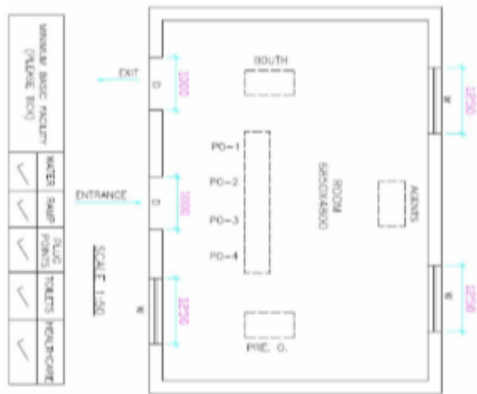

নির্বাচক নিবন্ধন আধিকারিকের স্বাক্ষর

Nazri Naksha

Google Map View

Polling Station Building Front View

Polling Station Front View

Cad View

Key MAP View

1 নাম : আসমীনা বিবি স্বামীর নাম: আসমদ শাহা বাড়ির নং : n0003 বয়স : 33 লিঙ্গ : মহিলা	ZIS1373729 ফটো উপলব্ধ	2 নাম : দুর্গা প্রামানিক দাস স্বামীর নাম: নাড গোপাল দাস বাড়ির নং : n0172 বয়স : 30 লিঙ্গ : মহিলা	ZIS1626787 ফটো উপলব্ধ	3 নাম : চিন্ময় সাহু পিতার নাম: নীলকণ্ঠ সাহু বাড়ির নং : n0138 বয়স : 37 লিঙ্গ : পুরুষ	HFH2594034 ফটো উপলব্ধ
4 নাম : কিরণায় সাহু পিতার নাম: নীলকণ্ঠ সাহু বাড়ির নং : n0138 বয়স : 41 লিঙ্গ : পুরুষ	HFH2157865 ফটো উপলব্ধ	5 নাম : তমসী সাহু পিতার নাম: নীলকণ্ঠ সাহু বাড়ির নং : n0138 বয়স : 38 লিঙ্গ : মহিলা	HFH2485530 ফটো উপলব্ধ	6 নাম : তুলসী সাহু পিতার নাম: নীলকণ্ঠ সাহু বাড়ির নং : n0138 বয়স : 35 লিঙ্গ : মহিলা	ZIS1122332 ফটো উপলব্ধ
7 নাম : টুসী দাস স্বামীর নাম: সমীর দাস বাড়ির নং : n0174 বয়স : 32 লিঙ্গ : মহিলা	WIK1659788 ফটো উপলব্ধ	8 নাম : রেখা রানী সাহু স্বামীর নাম: নীলকণ্ঠ সাহু বাড়ির নং : n0138 বয়স : 73 লিঙ্গ : মহিলা	ZIS2149045 ফটো উপলব্ধ	9 নাম : গিতা রানী প্রামানিক স্বামীর নাম: তপন প্রামানিক বাড়ির নং : n0173 বয়স : 38 লিঙ্গ : মহিলা	ZIS1189679 ফটো উপলব্ধ
10 নাম : নীলিমা (মায়ী)দাস স্বামীর নাম: জয়দেব দাস বাড়ির নং : n0158 বয়স : 43 লিঙ্গ : মহিলা	HFH2546463 ফটো উপলব্ধ	11 নাম : শিবানীরানী অধিকারী স্বামীর নাম: জয়দেব অধিকারী বাড়ির নং : n0018 বয়স : 57 লিঙ্গ : মহিলা	ZIS2149490 ফটো উপলব্ধ	12 নাম : জয়দেব অধিকারী পিতার নাম: শম্ভুনাথ অধিকারী বাড়ির নং : n0018 বয়স : 87 লিঙ্গ : পুরুষ	ZIS2149433 ফটো উপলব্ধ
13 নাম : দীপঙ্কর অধিকারী পিতার নাম: জয়দেব অধিকারী বাড়ির নং : n0018 বয়স : 36 লিঙ্গ : পুরুষ	ZIS1286509 ফটো উপলব্ধ	14 নাম : শুভঙ্কর অধিকারী পিতার নাম: জয়দেব অধিকারী বাড়ির নং : n0018 বয়স : 27 লিঙ্গ : পুরুষ	ZIS1970532 ফটো উপলব্ধ	15 নাম : সুস্মিতা অধিকারী স্বামীর নাম: শুভঙ্কর অধিকারী বাড়ির নং : n0018 বয়স : 27 লিঙ্গ : মহিলা	ZIS2005122 ফটো উপলব্ধ
16 নাম : অরিন্দম গায়েন পিতার নাম: অশোক গায়েন বাড়ির নং : এন000 বয়স : 21 লিঙ্গ : পুরুষ	ZIS2611176 ফটো উপলব্ধ	17 নাম : রেবতী দাস পিতার নাম: সুখলাল দাস বাড়ির নং : এন00 বয়স : 22 লিঙ্গ : মহিলা	ZIS2592848 ফটো উপলব্ধ	18 নাম : ভবানী কান্ডার স্বামীর নাম: গুরুপদ কান্ডার বাড়ির নং : n0035 বয়স : 36 লিঙ্গ : মহিলা	ZIS1373299 ফটো উপলব্ধ
19 নাম : উমা মাইতি অন্যান্য: সুব্রত মাইতি বাড়ির নং : n0035 বয়স : 34 লিঙ্গ : মহিলা	ZIS1373372 ফটো উপলব্ধ	20 নাম : গুরুপদ কান্ডার পিতার নাম: নিশিকান্ত কান্ডার বাড়ির নং : n0035 বয়স : 35 লিঙ্গ : পুরুষ	ZIS1373067 ফটো উপলব্ধ	21 নাম : কাজল কাণ্ডার স্বামীর নাম: বাসুদেব কাণ্ডার বাড়ির নং : n0036 বয়স : 56 লিঙ্গ : মহিলা	HFH0046516 ফটো উপলব্ধ
22 নাম : বাসুদেব কাণ্ডার পিতার নাম: অমল্য কাণ্ডার বাড়ির নং : n0036 বয়স : 61 লিঙ্গ : পুরুষ	WB/16/127/024678 ফটো উপলব্ধ	23 নাম : মেন্লেতা কাণ্ডার স্বামীর নাম: অমল্য কাণ্ডার বাড়ির নং : n0034 বয়স : 78 লিঙ্গ : মহিলা	WB/16/127/024365 ফটো উপলব্ধ	24 নাম : প্রবীন কান্ডার পিতার নাম: শ্রীকান্ত কান্ডার বাড়ির নং : n0033 বয়স : 30 লিঙ্গ : পুরুষ	ZIS1608496 ফটো উপলব্ধ
25 নাম : রবীন কাণ্ডার পিতার নাম: শ্রীকান্ত কাণ্ডার বাড়ির নং : n0033 বয়স : 31 লিঙ্গ : পুরুষ	ZIS1474030 ফটো উপলব্ধ	26 নাম : সন্ধ্যারানী কাণ্ডার স্বামীর নাম: শ্রীকান্ত কাণ্ডার বাড়ির নং : n0033 বয়স : 53 লিঙ্গ : মহিলা	WB/16/127/024050 ফটো উপলব্ধ	27 নাম : শ্রীকান্ত কাণ্ডার পিতার নাম: অমল্য কাণ্ডার বাড়ির নং : n0033 বয়স : 59 লিঙ্গ : পুরুষ	WB/16/127/024346 ফটো উপলব্ধ
28 নাম : উত্তম কান্ডার পিতার নাম: বাসুদেব কান্ডার বাড়ির নং : n0036 বয়স : 35 লিঙ্গ : পুরুষ	ZIS1286855 ফটো উপলব্ধ	29 নাম : নিশিকান্ত কাণ্ডার পিতার নাম: অমল্য কাণ্ডার বাড়ির নং : n0035 বয়স : 65 লিঙ্গ : পুরুষ	ZIS3192457 ফটো উপলব্ধ	30 নাম : তপতী কাণ্ডার স্বামীর নাম: নিশিকান্ত কাণ্ডার বাড়ির নং : n0035 বয়স : 59 লিঙ্গ : মহিলা	WB/16/127/024476 ফটো উপলব্ধ