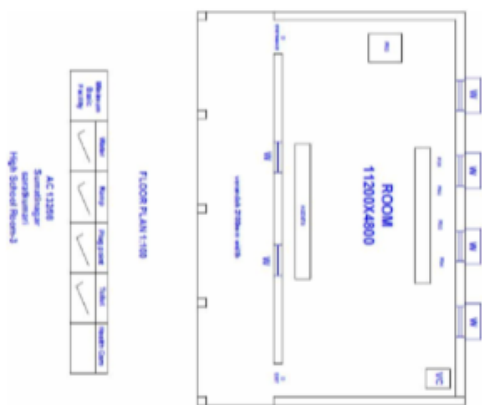

নির্বাচক নিবন্ধন আধিকারিকের স্বাক্ষর

Nazri Naksha

Google Map View

Polling Station Building Front View

Polling Station Front View

Cad View

Key MAP View

বিধানসভা নির্বাচনকেন্দ্রের নং, নাম : 132-সাগর
ভাগ নং, নাম : 1-সুমতিনগর মধ্য পাড়া (পশ্চিমাংশ)