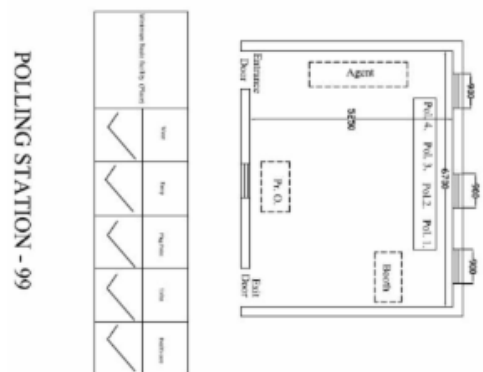

নির্বাচক নিবন্ধন আধিকারিকের স্বাক্ষর

Nazri Naksha

Google Map View

Polling Station Building Front View

Polling Station Front View

Cad View

Key MAP View

1 নাম : তাপসী সামন্ত (মওল) স্বামীর নাম: পবিত্র মওল বাড়ির নং : n0169 বয়স : 31 লিঙ্গ : মহিলা	ZIS1530476 ফটো উপলব্ধ	2 নাম : পুতুল প্রধান (মাইতি) স্বামীর নাম: প্রসন্ন মাইতি বাড়ির নং : n0171 বয়স : 37 লিঙ্গ : মহিলা	HFH2609816 ফটো উপলব্ধ	3 নাম : মহুয়া আদক পিতার নাম: রতন আদক বাড়ির নং : এন0099 বয়স : 22 লিঙ্গ : মহিলা	ZIS2485449 ফটো উপলব্ধ
4 নাম : নন্দলাল আদক পিতার নাম: পরিমল আদক বাড়ির নং : n0151 বয়স : 38 লিঙ্গ : পুরুষ	ZIS1214998 ফটো উপলব্ধ	5 নাম : ভারতী ভূঞা(আদক) স্বামীর নাম: রাজীব আদক বাড়ির নং : n0151 বয়স : 37 লিঙ্গ : মহিলা	ZIS1518877 ফটো উপলব্ধ	6 নাম : আল্পনা আদক স্বামীর নাম: পরিমল আদক বাড়ির নং : n0151 বয়স : 58 লিঙ্গ : মহিলা	HFH1424415 ফটো উপলব্ধ
7 নাম : পরিমল আদক পিতার নাম: কাঙ্গাল আদক বাড়ির নং : n0151 বয়স : 69 লিঙ্গ : পুরুষ	HFH1424407 ফটো উপলব্ধ	8 নাম : বর্না আদক স্বামীর নাম: নন্দলাল আদক বাড়ির নং : n0099 বয়স : 33 লিঙ্গ : মহিলা	ZIS1647205 ফটো উপলব্ধ	9 নাম : জয়দেব আদক পিতার নাম: অনাথ বন্ধু আদক বাড়ির নং : n0099 বয়স : 38 লিঙ্গ : পুরুষ	ZIS1215003 ফটো উপলব্ধ
10 নাম : দীপ্তি দাস (আদক) স্বামীর নাম: রতন আদক বাড়ির নং : n0099 বয়স : 37 লিঙ্গ : মহিলা	ZIS1647197 ফটো উপলব্ধ	11 নাম : অনাথবন্ধু আদক পিতার নাম: কাঙ্গাল আদক বাড়ির নং : n0099 বয়স : 64 লিঙ্গ : পুরুষ	HFH1426154 ফটো উপলব্ধ	12 নাম : রতন আদক পিতার নাম: অনাথ বন্ধু আদক বাড়ির নং : n0099 বয়স : 42 লিঙ্গ : পুরুষ	ZIS1215045 ফটো উপলব্ধ
13 নাম : কল্পনা আদক স্বামীর নাম: অনাথবন্ধু আদক বাড়ির নং : n0099 বয়স : 54 লিঙ্গ : মহিলা	HFH1426162 ফটো উপলব্ধ	14 নাম : রবীন খুঁটিয়া পিতার নাম: অভয় খুঁটিয়া বাড়ির নং : n0012 বয়স : 41 লিঙ্গ : পুরুষ	HFH2282069 ফটো উপলব্ধ	15 নাম : রেনুকা খুঁটিয়া স্বামীর নাম: অভয় খুঁটিয়া বাড়ির নং : n0012 বয়স : 74 লিঙ্গ : মহিলা	ZIS2215069 ফটো উপলব্ধ
16 নাম : সৌরেন্দ্র নাথ গিরি পিতার নাম: অমল গিরি বাড়ির নং : n0012 বয়স : 64 লিঙ্গ : পুরুষ	ZIS2785160 ফটো উপলব্ধ	17 নাম : সীমা খুঁটিয়া স্বামীর নাম: রবীন খুঁটিয়া বাড়ির নং : n0012 বয়স : 39 লিঙ্গ : মহিলা	ZIS1518737 ফটো উপলব্ধ	18 নাম : সুকুমার খুঁটিয়া পিতার নাম: অধর খুঁটিয়া বাড়ির নং : n0013 বয়স : 46 লিঙ্গ : পুরুষ	ZIS2190882 ফটো উপলব্ধ
19 নাম : আব্দুর খুঁটিয়া স্বামীর নাম: সুকুমার খুঁটিয়া বাড়ির নং : n0013 বয়স : 43 লিঙ্গ : মহিলা	HFH1977859 ফটো উপলব্ধ	20 নাম : অধর খুঁটিয়া পিতার নাম: গুণধর খুঁটিয়া বাড়ির নং : n0013 বয়স : 71 লিঙ্গ : পুরুষ	ZIS2188506 ফটো উপলব্ধ	21 নাম : হৃষিকেশ রায় পিতার নাম: সুরেন্দ্র রায় বাড়ির নং : n0031 বয়স : 75 লিঙ্গ : পুরুষ	ZIS2778587 ফটো উপলব্ধ
22 নাম : পূর্ণিমা রায় স্বামীর নাম: হৃষিকেশ রায় বাড়ির নং : n0031 বয়স : 55 লিঙ্গ : মহিলা	ZIS2750305 ফটো উপলব্ধ	23 নাম : দিপালী খাঁড়া স্বামীর নাম: সহদেব খাঁড়া বাড়ির নং : n0125 বয়স : 35 লিঙ্গ : মহিলা	ZIS1214816 ফটো উপলব্ধ	24 নাম : রাকেশ রয় পিতার নাম: রানঅজীত রয় বাড়ির নং : এন0031 বয়স : 21 লিঙ্গ : পুরুষ	ZIS2562064 ফটো উপলব্ধ
25 নাম : রাধাকৃষ্ণ খাঁড়া পিতার নাম: বিভূতী খাঁড়া বাড়ির নং : n0125 বয়স : 78 লিঙ্গ : পুরুষ	ZIS2625291 ফটো উপলব্ধ	26 নাম : সুধমা খাঁড়া পিতার নাম: সুভাষ খাঁড়া বাড়ির নং : n0126 বয়স : 26 লিঙ্গ : মহিলা	ZIS2023133 ফটো উপলব্ধ	27 নাম : গোপাল খাঁড়া পিতার নাম: মদন খাঁড়া বাড়ির নং : এন0109 বয়স : 24 লিঙ্গ : পুরুষ	ZIS2561918 ফটো উপলব্ধ
28 নাম : নমিতা খাঁড়া স্বামীর নাম: গণেশ খাঁড়া বাড়ির নং : n0168 বয়স : 41 লিঙ্গ : মহিলা	HFH2166635 ফটো উপলব্ধ	29 নাম : গীতা খাঁড়া স্বামীর নাম: গোপাল খাঁড়া বাড়ির নং : এন0109 বয়স : 24 লিঙ্গ : মহিলা	ZIS2316263 ফটো উপলব্ধ	30 নাম : প্রিয়াঙ্কা গিরি রায় স্বামীর নাম: রতন রায় বাড়ির নং : এন0031 বয়স : 39 লিঙ্গ : মহিলা	ZIS2421741 ফটো উপলব্ধ