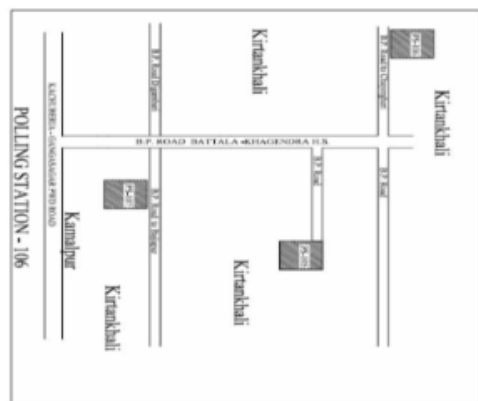

নির্বাচক নিবন্ধন আধিকারিকের স্বাক্ষর

Nazri Naksha

Google Map View

Polling Station Building Front View

Polling Station Front View

Cad View

Key MAP View

বিধানসভা নির্বাচনক্ষেত্রের নং, নাম : 132-সাগর
ভাগ নং, নাম : 1-কীর্তনখালী দক্ষিণ পশ্চিম পাড়া