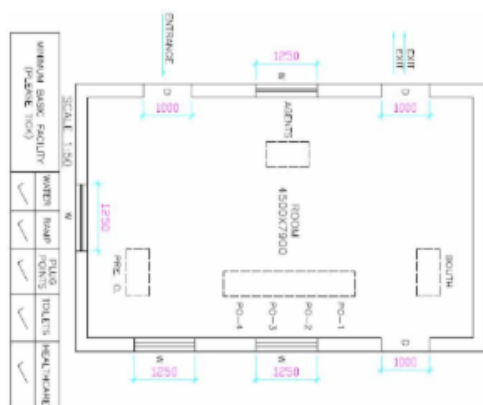

নির্বাচক নিবন্ধন আধিকারিকের স্বাক্ষর

Nazri Naksha

Google Map View

Polling Station Building Front View

Polling Station Front View

Cad View

Key MAP View

1 নাম : সারোজা বিবি স্বামীর নাম: হাজি আব্দুল সফিক বাড়ির নং : n0065 বয়স : 38 লিঙ্গ : মহিলা	ZIS2140788	ফটো উপলব্ধ	2 নাম : রবিন বর পিতার নাম: হংশাজ বর বাড়ির নং : এন002 বয়স : 26 লিঙ্গ : পুরুষ	ZIS2077048	ফটো উপলব্ধ	3 নাম : সেখ খুরসেদ পিতার নাম: সেখ মোনাজউদ্দিন সেখ বাড়ির নং : n0065 বয়স : 91 লিঙ্গ : পুরুষ	ZIS2138543	ফটো উপলব্ধ
4 নাম : সেখ মনসুর পিতার নাম: সেখ খুরসেদ বাড়ির নং : n0065 বয়স : 43 লিঙ্গ : পুরুষ	HFH2218360	ফটো উপলব্ধ	5 নাম : সেখ সাহানুর সেখ পিতার নাম: সেখ খুরসেদ সেখ বাড়ির নং : n0065 বয়স : 40 লিঙ্গ : পুরুষ	HFH2218808	ফটো উপলব্ধ	6 নাম : রাহেনা বিবি স্বামীর নাম: সেখ মনসুর সেখ বাড়ির নং : n0065 বয়স : 41 লিঙ্গ : মহিলা	HFH2218741	ফটো উপলব্ধ
7 নাম : আকসারুন বিবি স্বামীর নাম: সেখ সাহানুর বাড়ির নং : n0065 বয়স : 33 লিঙ্গ : মহিলা	ZIS1286970	ফটো উপলব্ধ	8 নাম : সেখ রমজান পিতার নাম: সেখ আব্দুল সফি বাড়ির নং : এন0065 বয়স : 22 লিঙ্গ : পুরুষ	ZIS2492254	ফটো উপলব্ধ	9 নাম : সাধনা আড়ি দাস স্বামীর নাম: শিব প্রসাদ দাস বাড়ির নং : এন00123 বয়স : 22 লিঙ্গ : মহিলা	ZIS2491926	ফটো উপলব্ধ
10 নাম : সুব্রত করণ পিতার নাম: রামকৃষ্ণ করণ বাড়ির নং : এন0010 বয়স : 26 লিঙ্গ : পুরুষ	ZIS2402295	ফটো উপলব্ধ	11 নাম : রামকৃষ্ণ করন পিতার নাম: নিখিল করন বাড়ির নং : n0010 বয়স : 46 লিঙ্গ : পুরুষ	HFH1397579	ফটো উপলব্ধ	12 নাম : দুর্গা রানী করন স্বামীর নাম: রামকৃষ্ণ করন বাড়ির নং : n0010 বয়স : 45 লিঙ্গ : মহিলা	HFH1397587	ফটো উপলব্ধ
13 নাম : সৌমেন করণ পিতার নাম: রামকৃষ্ণ করণ বাড়ির নং : এন0010 বয়স : 21 লিঙ্গ : পুরুষ	ZIS2555100	ফটো উপলব্ধ	14 নাম : শোভা কর্মকার স্বামীর নাম: শান্ত কর্মকার বাড়ির নং : n0016 বয়স : 38 লিঙ্গ : মহিলা	HFH2594364	ফটো উপলব্ধ	15 নাম : শান্ত কর্মকার পিতার নাম: সন্তোষ কর্মকার বাড়ির নং : n0016 বয়স : 43 লিঙ্গ : পুরুষ	HFH2217990	ফটো উপলব্ধ
16 নাম : দিপালী কান্ডার (দাস) স্বামীর নাম: ননীপ্রসাদ দাস বাড়ির নং : n0105 বয়স : 35 লিঙ্গ : মহিলা	ZIS1286988	ফটো উপলব্ধ	17 নাম : খোকন কান্ডার পিতার নাম: গোপাল কান্ডার বাড়ির নং : n0105 বয়স : 37 লিঙ্গ : পুরুষ	ZIS1184670	ফটো উপলব্ধ	18 নাম : তিলোত্তমা কান্ডার স্বামীর নাম: নিতাই কান্ডার বাড়ির নং : n0105 বয়স : 42 লিঙ্গ : মহিলা	HFH2594323	ফটো উপলব্ধ
19 নাম : নিতাই কাণ্ডার পিতার নাম: সহদেব কাণ্ডার বাড়ির নং : n0105 বয়স : 53 লিঙ্গ : পুরুষ	ZIS2806792	ফটো উপলব্ধ	20 নাম : উমারানী কাণ্ডার স্বামীর নাম: নিমাই কাণ্ডার বাড়ির নং : n0105 বয়স : 50 লিঙ্গ : মহিলা	ZIS2793867	ফটো উপলব্ধ	21 নাম : নিমাই কাণ্ডার পিতার নাম: সহদেব কাণ্ডার বাড়ির নং : n0105 বয়স : 62 লিঙ্গ : পুরুষ	ZIS2806818	ফটো উপলব্ধ
22 নাম : গোপাল কাণ্ডার পিতার নাম: সহদেব কাণ্ডার বাড়ির নং : n0105 বয়স : 66 লিঙ্গ : পুরুষ	ZIS2807139	ফটো উপলব্ধ	23 নাম : রিম্পা বারিক কান্ডার স্বামীর নাম: দিলীপ কান্ডার বাড়ির নং : এন0139 বয়স : 22 লিঙ্গ : মহিলা	ZIS2555084	ফটো উপলব্ধ	24 নাম : কার্তিক কান্ডার পিতার নাম: উত্তম কান্ডার বাড়ির নং : n0138 বয়স : 35 লিঙ্গ : পুরুষ	ZIS1287184	ফটো উপলব্ধ
25 নাম : মনিমালা কান্ডার স্বামীর নাম: গনেশ কান্ডার বাড়ির নং : n0138 বয়স : 30 লিঙ্গ : মহিলা	ZIS1608595	ফটো উপলব্ধ	26 নাম : গনেশ কান্ডার পিতার নাম: উত্তম কান্ডার বাড়ির নং : n0138 বয়স : 36 লিঙ্গ : পুরুষ	ZIS1287051	ফটো উপলব্ধ	27 নাম : তপন কান্ডার পিতার নাম: বাসুদেব কান্ডার বাড়ির নং : n0138 বয়স : 39 লিঙ্গ : পুরুষ	ZIS1286590	ফটো উপলব্ধ
28 নাম : অসীমা কান্ডার স্বামীর নাম: স্বপন কান্ডার বাড়ির নং : n0138 বয়স : 42 লিঙ্গ : মহিলা	HFH2218675	ফটো উপলব্ধ	29 নাম : স্বপন কাণ্ডার পিতার নাম: বাসুদেব কাণ্ডার বাড়ির নং : n0138 বয়স : 57 লিঙ্গ : পুরুষ	ZIS2791101	ফটো উপলব্ধ	30 নাম : দীপালী কাণ্ডার স্বামীর নাম: গৌতম কাণ্ডার বাড়ির নং : n0138 বয়স : 56 লিঙ্গ : মহিলা	ZIS2791127	ফটো উপলব্ধ