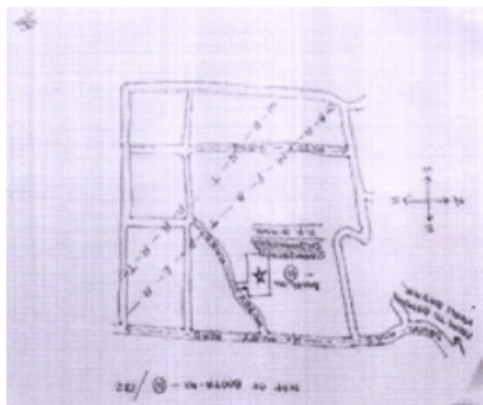

Nazri Naksha