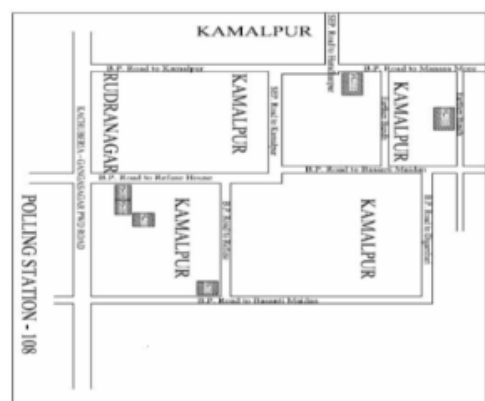

নির্বাচক নিবন্ধন আধিকারিকের স্বাক্ষর

Nazri Naksha

Google Map View

Polling Station Building Front View

Polling Station Front View

Cad View

Key MAP View

1 নাম : সেখ সাইফুদ্দিন পিতার নাম: সেখ আবু সোলেমান বাড়ির নং : 3 বয়স : 36 লিঙ্গ : পুরুষ	ZIS1320449 ফটো উপলব্ধ	2 নাম : সেখ সাকির হোসেন পিতার নাম: সেখ আবু সোলেমান বাড়ির নং : n0295 বয়স : 37 লিঙ্গ : পুরুষ	ZIS1649888 ফটো উপলব্ধ	3 নাম : তাহেরা বিবি স্বামীর নাম: সেখ আবুবক্কর বাড়ির নং : n0300 বয়স : 43 লিঙ্গ : মহিলা	HFH2364313 ফটো উপলব্ধ
4 নাম : সেখ আবুবক্কর পিতার নাম: সেখ পরেশ বাড়ির নং : n0301 বয়স : 50 লিঙ্গ : পুরুষ	ZIS2726016 ফটো উপলব্ধ	5 নাম : সেখ পিয়ার আলি পিতার নাম: সেখ শ্যামসুদ্দিন বাড়ির নং : n0305 বয়স : 55 লিঙ্গ : পুরুষ	ZIS2849016 ফটো উপলব্ধ	6 নাম : সেখ ফজল পিতার নাম: সেখ হাসেন বাড়ির নং : n0308 বয়স : 33 লিঙ্গ : পুরুষ	ZIS1650142 ফটো উপলব্ধ
7 নাম : জাবেদা বিবি স্বামীর নাম: সেখ পরেশ বাড়ির নং : n0326 বয়স : 76 লিঙ্গ : মহিলা	ZIS2850154 ফটো উপলব্ধ	8 নাম : জাহানারা বিবি স্বামীর নাম: সেখ মনসুর বাড়ির নং : n0311 বয়স : 43 লিঙ্গ : মহিলা	HFH1508423 ফটো উপলব্ধ	9 নাম : সেখ আকিল আনসারী পিতার নাম: সেখ আব্দুল রহিম বাড়ির নং : n0194 বয়স : 30 লিঙ্গ : পুরুষ	ZIS1649904 ফটো উপলব্ধ
10 নাম : সেখ ফিরদৌস পিতার নাম: সেখ আবু তৈয়ব বাড়ির নং : n0131 বয়স : 48 লিঙ্গ : পুরুষ	WB/16/127/177220 ফটো উপলব্ধ	11 নাম : হাসিনা বিবি স্বামীর নাম: হজরত পুরকাইত বাড়ির নং : n0308 বয়স : 34 লিঙ্গ : মহিলা	ZIS1838549 ফটো উপলব্ধ	12 নাম : সেখ হাসান পিতার নাম: সেখ আব্দুল হামেদ বাড়ির নং : n0308 বয়স : 60 লিঙ্গ : পুরুষ	ZIS1838564 ফটো উপলব্ধ
13 নাম : পরিজান বিবি স্বামীর নাম: সেখ হাসান বাড়ির নং : n0308 বয়স : 49 লিঙ্গ : মহিলা	ZIS1838572 ফটো উপলব্ধ	14 নাম : মানুয়ারা বিবি স্বামীর নাম: সেখ সহরব বাড়ির নং : n0191 বয়স : 56 লিঙ্গ : মহিলা	ZIS2632347 ফটো উপলব্ধ	15 নাম : সেখ রেজাউল হক পিতার নাম: সেখ সামসুর রহমান বাড়ির নং : n0326 বয়স : 55 লিঙ্গ : পুরুষ	HFH1632017 ফটো উপলব্ধ
16 নাম : মাজেদা খাতুন পিতার নাম: সেখ মোবারক আলি বাড়ির নং : n0326 বয়স : 45 লিঙ্গ : মহিলা	HFH1561000 ফটো উপলব্ধ	17 নাম : খাদিজা বিবি স্বামীর নাম: আব্দুল্লা সাহা বাড়ির নং : n0145 বয়স : 43 লিঙ্গ : মহিলা	HFH1984798 ফটো উপলব্ধ	18 নাম : সেখ রবিউল পিতার নাম: সেখ পিয়ার আলি বাড়ির নং : n0305 বয়স : 28 লিঙ্গ : পুরুষ	ZIS1838663 ফটো উপলব্ধ
19 নাম : সালেকা বিবি স্বামীর নাম: আব্দুল খালেক খান বাড়ির নং : n0132 বয়স : 50 লিঙ্গ : মহিলা	WB/16/127/177224 ফটো উপলব্ধ	20 নাম : ফরিদা বিবি স্বামীর নাম: সেখ রফুল আমিন বাড়ির নং : n0194 বয়স : 31 লিঙ্গ : মহিলা	ZIS1747948 ফটো উপলব্ধ	21 নাম : হামিদা খাতুন পিতার নাম: সেখ আব্দুল রহিম বাড়ির নং : n0194 বয়স : 34 লিঙ্গ : মহিলা	ZIS1217124 ফটো উপলব্ধ
22 নাম : মর্জিনা খাতুন পিতার নাম: নুরমহম্মদ খান বাড়ির নং : n0325 বয়স : 30 লিঙ্গ : মহিলা	ZIS1747864 ফটো উপলব্ধ	23 নাম : সুরাতুন খাতুন পিতার নাম: সেখ নুরুল ইসলাম বাড়ির নং : n0320 বয়স : 45 লিঙ্গ : মহিলা	ZIS1747922 ফটো উপলব্ধ	24 নাম : উসিমা বিবি স্বামীর নাম: সাহাজান সেখ বাড়ির নং : n0190 বয়স : 53 লিঙ্গ : মহিলা	WB/16/127/177083 ফটো উপলব্ধ
25 নাম : সেখ নাজিমুল সাহাদত পিতার নাম: সেখ সাহাজান বাড়ির নং : n0190 বয়স : 30 লিঙ্গ : পুরুষ	ZIS1649870 ফটো উপলব্ধ	26 নাম : রহিমা বিবি স্বামীর নাম: সেখ পিয়ার আলি বাড়ির নং : n0302 বয়স : 50 লিঙ্গ : মহিলা	ZIS2849057 ফটো উপলব্ধ	27 নাম : সেখ সামসুল পিতার নাম: সেখ হাসান বাড়ির নং : n0308 বয়স : 28 লিঙ্গ : পুরুষ	ZIS1912815 ফটো উপলব্ধ
28 নাম : সেখ সামসুদ্দিন পিতার নাম: সেখ হাসান বাড়ির নং : n0308 বয়স : 27 লিঙ্গ : পুরুষ	ZIS1912823 ফটো উপলব্ধ	29 নাম : লতিফা খাতুন পিতার নাম: সেখ লুৎফর রহমান বাড়ির নং : n0285 বয়স : 41 লিঙ্গ : মহিলা	HFH2167336 ফটো উপলব্ধ	30 নাম : মর্জিনা বিবি মর্জিনা স্বামীর নাম: জাহেদ হোসেন সেখ বাড়ির নং : n0266 বয়স : 52 লিঙ্গ : মহিলা	ZIS2147866 ফটো উপলব্ধ