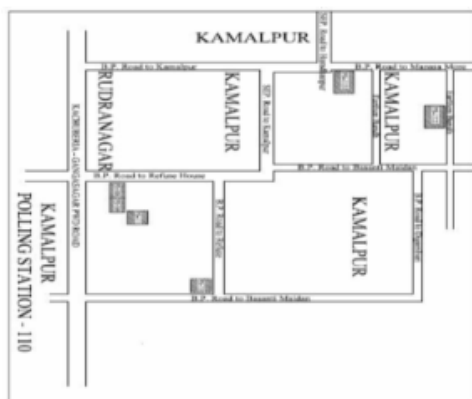

নির্বাচক নিবন্ধন আধিকারিকের স্বাক্ষর

Nazri Naksha

Google Map View

Polling Station Building Front View

Polling Station Front View

Cad View

Key MAP View

1 নাম : আনোয়ারা বিবি স্বামীর নাম: সেখ নৈসত বাড়ির নং : n0206 বয়স : 65 লিঙ্গ : মহিলা	ZIS3184728 ফটো উপলব্ধ	2 নাম : সেখ আলফাজুদ্দিন পিতার নাম: সেখ সহরফ বাড়ির নং : n0235 বয়স : 40 লিঙ্গ : পুরুষ	HFH2546992 ফটো উপলব্ধ	3 নাম : আলোয়া বিবি স্বামীর নাম: সেখ আলফাজুদ্দিন বাড়ির নং : n0235 বয়স : 28 লিঙ্গ : মহিলা	ZIS0127456 ফটো উপলব্ধ
4 নাম : সেখখেইরুন বিবি স্বামীর নাম: সেখমোস্তাফা বাড়ির নং : n0147 বয়স : 59 লিঙ্গ : মহিলা	WB/16/127/180016 ফটো উপলব্ধ	5 নাম : আয়েসা বিবি স্বামীর নাম: সেখ ওসিওর বাড়ির নং : n0161 বয়স : 56 লিঙ্গ : মহিলা	ZIS2225175 ফটো উপলব্ধ	6 নাম : নেমাজী সেখ পিতার নাম: সেখ নৈসত বাড়ির নং : n0156 বয়স : 38 লিঙ্গ : পুরুষ	ZIS1217553 ফটো উপলব্ধ
7 নাম : মেহেরুন খাতুন পিতার নাম: সেখ নদেসেদ বাড়ির নং : n0156 বয়স : 34 লিঙ্গ : মহিলা	ZIS1217587 ফটো উপলব্ধ	8 নাম : সেখ খুরসেদ পিতার নাম: সেখ গোলাজার বাড়ির নং : n0157 বয়স : 65 লিঙ্গ : পুরুষ	ZIS3184934 ফটো উপলব্ধ	9 নাম : হামেশা বিবি স্বামীর নাম: সেখ খুরশেদ বাড়ির নং : n0157 বয়স : 56 লিঙ্গ : মহিলা	ZIS3184819 ফটো উপলব্ধ
10 নাম : রহিমা বিবি স্বামীর নাম: সেখ হামেদুল বাড়ির নং : n0157 বয়স : 36 লিঙ্গ : মহিলা	ZIS1217546 ফটো উপলব্ধ	11 নাম : সেখআতাউর রহমান পিতার নাম: সেখগোলাম বাড়ির নং : n0161 বয়স : 64 লিঙ্গ : পুরুষ	ZIS3184926 ফটো উপলব্ধ	12 নাম : শুভজিৎ শীট পিতার নাম: প্রদীপ কুমার শীট বাড়ির নং : n 081 বয়স : 26 লিঙ্গ : পুরুষ	ZIS2094118 ফটো উপলব্ধ
13 নাম : সুমিত্রা মন্ডল স্বামীর নাম: তাপস মন্ডল বাড়ির নং : n 013 বয়স : 32 লিঙ্গ : মহিলা	ZIS2094001 ফটো উপলব্ধ	14 নাম : মিতালী মাইতি স্বামীর নাম: কৃষ্ণ পদ মাইতি বাড়ির নং : n 059 বয়স : 26 লিঙ্গ : মহিলা	ZIS2094100 ফটো উপলব্ধ	15 নাম : রাজা দাস পিতার নাম: রবিশংকর দাস বাড়ির নং : n 073 বয়স : 25 লিঙ্গ : পুরুষ	ZIS2094092 ফটো উপলব্ধ
16 নাম : দেবশীষ মন্ডল পিতার নাম: স্বপন মন্ডল বাড়ির নং : n 020 বয়স : 25 লিঙ্গ : পুরুষ	ZIS2094076 ফটো উপলব্ধ	17 নাম : রাবেয়া বিবি স্বামীর নাম: জমিরুদ্দিন সেক বাড়ির নং : n 035 বয়স : 50 লিঙ্গ : মহিলা	ZIS2094134 ফটো উপলব্ধ	18 নাম : জমিরুদ্দিন সেক পিতার নাম: মিয়াজান সেক বাড়ির নং : n 035 বয়স : 61 লিঙ্গ : পুরুষ	ZIS2094126 ফটো উপলব্ধ
19 নাম : পল্লব মাইতি পিতার নাম: দিলীপ মাইতি বাড়ির নং : n 0174 বয়স : 25 লিঙ্গ : পুরুষ	ZIS2093755 ফটো উপলব্ধ	20 নাম : সেখ সইদুল পিতার নাম: সেখ হাবিবুর রহমান বাড়ির নং : এন000 বয়স : 40 লিঙ্গ : পুরুষ	ZIS1500495 ফটো উপলব্ধ	21 নাম : সেখ হামেদ পিতার নাম: খুরসেদ সেখ বাড়ির নং : n0157 বয়স : 40 লিঙ্গ : পুরুষ	HFH1985548 ফটো উপলব্ধ
22 নাম : কেরিমন বিবি স্বামীর নাম: হামেদ সেখ বাড়ির নং : n0157 বয়স : 37 লিঙ্গ : মহিলা	ZIS1523455 ফটো উপলব্ধ	23 নাম : আকি বিবি স্বামীর নাম: সেখ শহরফ বাড়ির নং : n0160 বয়স : 60 লিঙ্গ : মহিলা	ZIS3014271 ফটো উপলব্ধ	24 নাম : রোজিনা লস্কর পিতার নাম: মহঃ নূর উদ্দিন লস্কর বাড়ির নং : n0160 বয়স : 34 লিঙ্গ : মহিলা	ZIS1217678 ফটো উপলব্ধ
25 নাম : সাপেতা বিবি স্বামীর নাম: মাইনুদ্দিন আকি বাড়ির নং : n0208 বয়স : 33 লিঙ্গ : মহিলা	HFH1558709 ফটো উপলব্ধ	26 নাম : খুসবানু বিবি পিতার নাম: এজাহার সেখ বাড়ির নং : এন0130 বয়স : 43 লিঙ্গ : মহিলা	HFH2513224 ফটো উপলব্ধ	27 নাম : সোনামনি দাস স্বামীর নাম: শিব প্রসাদ দাস বাড়ির নং : n 065 বয়স : 25 লিঙ্গ : মহিলা	ZIS2094050 ফটো উপলব্ধ
28 নাম : দিপালী বেরা মাল্লা স্বামীর নাম: প্রবীর কুমার মাল্লা বাড়ির নং : n0275 বয়স : 29 লিঙ্গ : মহিলা	ZIS1745678 ফটো উপলব্ধ	29 নাম : বিশ্বজিৎ তামলী পিতার নাম: প্রবীর তামলী বাড়ির নং : n 039 বয়স : 28 লিঙ্গ : পুরুষ	ZIS2093847 ফটো উপলব্ধ	30 নাম : সাবিনা বিবি স্বামীর নাম: সাদাম হোসেন সেখ বাড়ির নং : n 0144 বয়স : 30 লিঙ্গ : মহিলা	ZIS2094084 ফটো উপলব্ধ