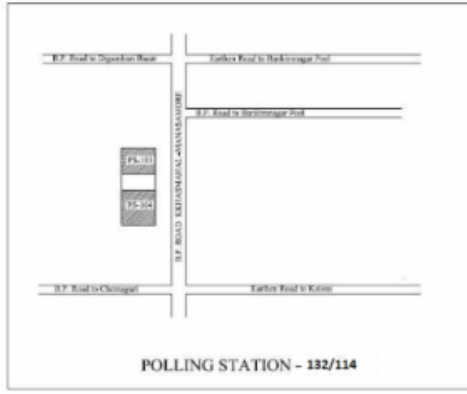

Nazri Naksha