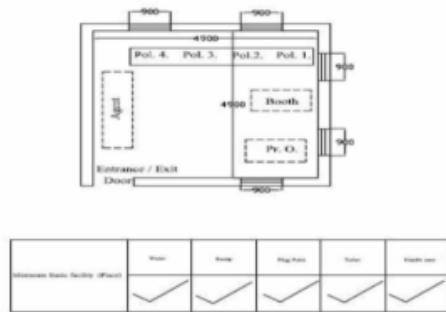

নির্বাচক নিবন্ধন আধিকারিকের স্বাক্ষর

Nazri Naksha

Google Map View

Polling Station Building Front View

Polling Station Front View

Cad View

POLLING STATION - 132/114

Key MAP View