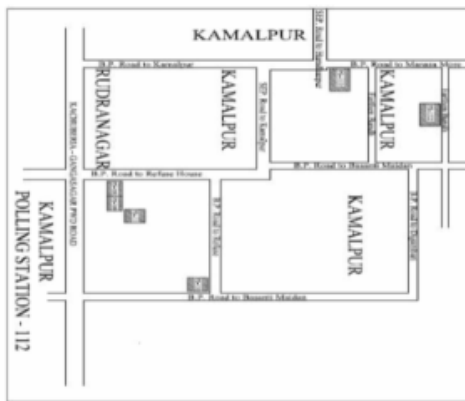

নির্বাচক নিবন্ধন আধিকারিকের স্বাক্ষর

Nazri Naksha

Google Map View

Polling Station Building Front View

Polling Station Front View

Cad View

Key MAP View

বিধানসভা নির্বাচনকেন্দ্রের নং, নাম : 132-সাগর
ভাগ নং, নাম : 1-কমলপুর উত্তর পূর্ব পাড়া