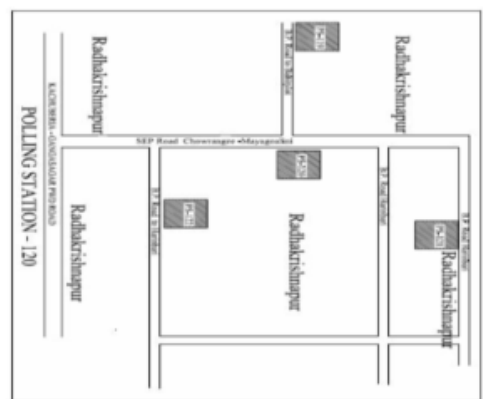

নির্বাচক নিবন্ধন আধিকারিকের স্বাক্ষর

Nazri Naksha

Google Map View

Polling Station Building Front View

Polling Station Front View

Cad View

Key MAP View

বিধানসভা নির্বাচনক্ষেত্রের নং, নাম : 132-সাগর
ভাগ নং, নাম : 1-রাধাকৃষ্ণপুর পশ্চিম পাড়া