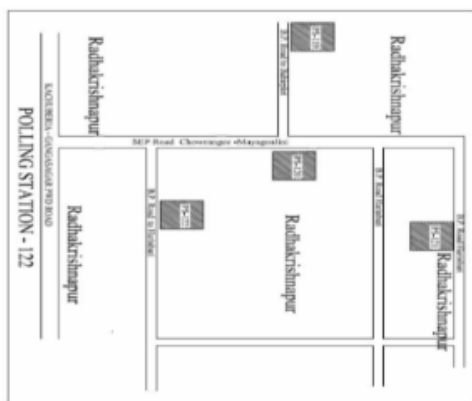

নির্বাচক নিবন্ধন আধিকারিকের স্বাক্ষর

Nazri Naksha

Google Map View

Polling Station Building Front View

Polling Station Front View

Cad View

Key MAP View

বিধানসভা নির্বাচনক্ষেত্রের নং, নাম : 132-সাগর
ভাগ নং, নাম : 1-রাধাকৃষ্ণপুর পূর্ব দক্ষিণ পাড়া