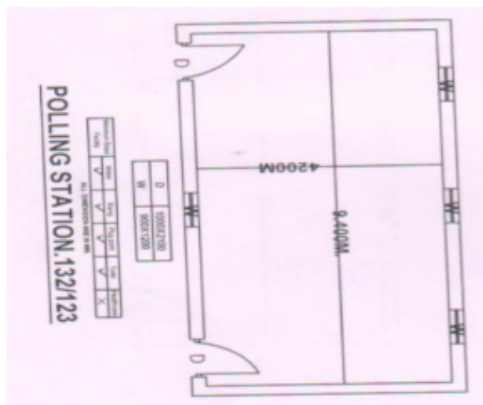

নির্বাচক নিবন্ধন আধিকারিকের স্বাক্ষর

Nazri Naksha

Google Map View

Polling Station Building Front View

Polling Station Front View

Cad View

Key MAP View

1	ZIS2209302	নাম : সেখ আলাউদ্দিন পিতার নাম: সেখ কাসেম বাড়ির নং : n0169 বয়স : 70 লিঙ্গ : পুরুষ	ফটো উপলব্ধ	2	WB/16/127/270093	নাম : আজিরন বিবি স্বামীর নাম: সেখ আলাউদ্দিন বাড়ির নং : n0169 বয়স : 54 লিঙ্গ : মহিলা	ফটো উপলব্ধ	3	WB/16/127/270498	নাম : সেখ সালেমুর পিতার নাম: সেখ কাসেম বাড়ির নং : n0078 বয়স : 49 লিঙ্গ : পুরুষ	ফটো উপলব্ধ
4	ZIS1408905	নাম : হাসিনাবানু বিবি স্বামীর নাম: সেখ মনিরুল বাড়ির নং : n0078 বয়স : 44 লিঙ্গ : মহিলা	ফটো উপলব্ধ	5	ZIS2051332	নাম : মানসুরা খাতুন পিতার নাম: সেখ আলাউদ্দিন বাড়ির নং : n0169 বয়স : 25 লিঙ্গ : মহিলা	ফটো উপলব্ধ	6	ZIS1529338	নাম : সেখ আসমত পিতার নাম: সেখ আলাউদ্দিন বাড়ির নং : n0078 বয়স : 31 লিঙ্গ : পুরুষ	ফটো উপলব্ধ
7	ZIS1141670	নাম : নুরজাহান বিবি স্বামীর নাম: সালেমুর সেক বাড়ির নং : n0078 বয়স : 38 লিঙ্গ : মহিলা	ফটো উপলব্ধ	8	ZIS1843416	নাম : সেখ আবদুল্লা পিতার নাম: সেখ আলাউদ্দিন বাড়ির নং : n0169 বয়স : 28 লিঙ্গ : পুরুষ	ফটো উপলব্ধ	9	HFH2312171	নাম : তাপসী প্রামাননিক (গায়েন) স্বামীর নাম: ভোলানাথ গায়েন বাড়ির নং : n0169 বয়স : 43 লিঙ্গ : মহিলা	ফটো উপলব্ধ
10	ZIS2753127	নাম : রতন কুমার প্রা পিতার নাম: দিবাকর প্রা বাড়ির নং : n0169 বয়স : 46 লিঙ্গ : পুরুষ	ফটো উপলব্ধ	11	HFH2325595	নাম : সেখ মনিরুল পিতার নাম: সেখ কাসেম বাড়ির নং : n0169 বয়স : 46 লিঙ্গ : পুরুষ	ফটো উপলব্ধ	12	HFH2323228	নাম : পূর্ণিমা সুর কর্মকার স্বামীর নাম: অসিত কুমার কর্মকার বাড়ির নং : এন0006 বয়স : 39 লিঙ্গ : মহিলা	ফটো উপলব্ধ
13	ZIS2523348	নাম : আনসারুন খাতুন বিবি স্বামীর নাম: সেখ আসমত বাড়ির নং : এন0078 বয়স : 23 লিঙ্গ : মহিলা	ফটো উপলব্ধ	14	ZIS2379113	নাম : সেখ হামিদুল জামাল পিতার নাম: সেখ মনিরুল বাড়ির নং : এন0169 বয়স : 23 লিঙ্গ : পুরুষ	ফটো উপলব্ধ	15	ZIS1413269	নাম : কাবেরী দাস পাইক স্বামীর নাম: দীপংকর পাইক বাড়ির নং : n0178 বয়স : 34 লিঙ্গ : মহিলা	ফটো উপলব্ধ
16	ZIS2568681	নাম : কারিমা বিবি স্বামীর নাম: সেখ সাজেদ বাড়ির নং : এন0179 বয়স : 24 লিঙ্গ : মহিলা	ফটো উপলব্ধ	17	ZIS2618130	নাম : সেখ সানুয়ার পিতার নাম: সেখ সালেমুর বাড়ির নং : এন0078 বয়স : 21 লিঙ্গ : পুরুষ	ফটো উপলব্ধ	18	ZIS1654862	নাম : জাহানারা বিবি স্বামীর নাম: সেক করিম বক্স বাড়ির নং : n0169 বয়স : 39 লিঙ্গ : মহিলা	ফটো উপলব্ধ
19	ZIS1980176	নাম : খাইরুন বিবি স্বামীর নাম: সেখ আবদুল্লা বাড়ির নং : n0169 বয়স : 28 লিঙ্গ : মহিলা	ফটো উপলব্ধ	20	ZIS2050805	নাম : সেক সাজেদ পিতার নাম: সেক মজাফফর বাড়ির নং : n0179 বয়স : 27 লিঙ্গ : পুরুষ	ফটো উপলব্ধ	21	ZIS1843663	নাম : টুসি ভূঞা ঢালী স্বামীর নাম: নিতাই ঢালী বাড়ির নং : n0171 বয়স : 28 লিঙ্গ : মহিলা	ফটো উপলব্ধ
22	ZIS2322907	নাম : সেখ হাসানুর জামান পিতার নাম: সেখ মনিরুল বাড়ির নং : n0169 বয়স : 24 লিঙ্গ : পুরুষ	ফটো উপলব্ধ	23	ZIS1222231	নাম : সাগরিকা (মন্ডল) মাইতি স্বামীর নাম: তপন মাইতি বাড়ির নং : n0151 বয়স : 35 লিঙ্গ : মহিলা	ফটো উপলব্ধ	24	ZIS2048767	নাম : সেখ আত্রাম আলি পিতার নাম: সেখ আফসার উদ্দীন বাড়ির নং : n0183 বয়স : 26 লিঙ্গ : পুরুষ	ফটো উপলব্ধ
25	ZIS1843507	নাম : অর্জিনা বিবি স্বামীর নাম: সেখ আশরাফ বাড়ির নং : n0080 বয়স : 28 লিঙ্গ : মহিলা	ফটো উপলব্ধ	26	ZIS2225266	নাম : আফসার উদ্দিন পিতার নাম: কাসেম সেখ বাড়ির নং : n0080 বয়স : 59 লিঙ্গ : পুরুষ	ফটো উপলব্ধ	27	ZIS2222925	নাম : আলিয়া বিবি স্বামীর নাম: আফসার উদ্দিন বাড়ির নং : n0080 বয়স : 52 লিঙ্গ : মহিলা	ফটো উপলব্ধ
28	ZIS2322873	নাম : তসলিমা খাতুন বিবি স্বামীর নাম: সেখ আশরাফুল বাড়ির নং : n0080 বয়স : 28 লিঙ্গ : মহিলা	ফটো উপলব্ধ	29	ZIS1529411	নাম : সেখ আশরাফ পিতার নাম: সেখ আফসারউদ্দিন বাড়ির নং : n0080 বয়স : 31 লিঙ্গ : পুরুষ	ফটো উপলব্ধ	30	ZIS1452051	নাম : সুরজিত বর পিতার নাম: অরুনকান্তি বর বাড়ির নং : এন0000 বয়স : 32 লিঙ্গ : পুরুষ	ফটো উপলব্ধ