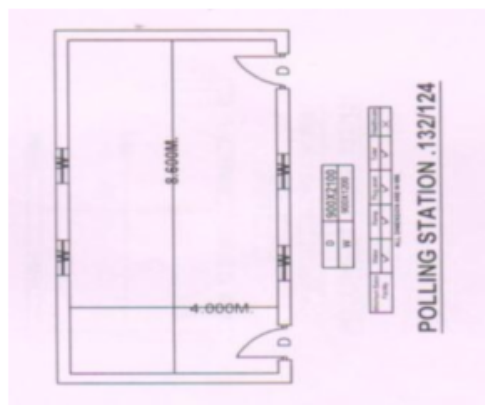

নির্বাচক নিবন্ধন আধিকারিকের স্বাক্ষর

Nazri Naksha

Google Map View

Polling Station Building Front View

Polling Station Front View

Cad View

Key MAP View

1 নাম : মনিমালা মিদ্যা স্বামীর নাম: উৎপল মিদ্যা বাড়ির নং : ন ০185 বয়স : 26 লিঙ্গ : মহিলা	ZIS2080380 ফটো উপলব্ধ	2 নাম : সুজাতা দাস স্বামীর নাম: ভবসিন্দু দাস বাড়ির নং : ন ০82 বয়স : 27 লিঙ্গ : মহিলা	ZIS2080398 ফটো উপলব্ধ	3 নাম : সবিতা গৌনিয়া দাস স্বামীর নাম: শুভজীৎ দাস বাড়ির নং : 041 বয়স : 22 লিঙ্গ : মহিলা	ZIS2571818 ফটো উপলব্ধ
4 নাম : শশাঙ্ক গায়োন পিতার নাম: অপূর্ব গায়োন বাড়ির নং : এন000 বয়স : 23 লিঙ্গ : পুরুষ	ZIS2570984 ফটো উপলব্ধ	5 নাম : ঝনু দাস পিতার নাম: গুরুপদ দাস বাড়ির নং : ন ০109 বয়স : 25 লিঙ্গ : পুরুষ	ZIS2080331 ফটো উপলব্ধ	6 নাম : শুভজীৎ দাস পিতার নাম: অজিত দাস বাড়ির নং : ন ০41 বয়স : 26 লিঙ্গ : পুরুষ	ZIS2080356 ফটো উপলব্ধ
7 নাম : অমর সাহু পিতার নাম: রবীন্দ্রনাথ সাহু বাড়ির নং : ন ০০০০ বয়স : 30 লিঙ্গ : পুরুষ	ZIS2080364 ফটো উপলব্ধ	8 নাম : শ্রীদাম দাস পিতার নাম: অনুকুল দাস বাড়ির নং : এন0107 বয়স : 28 লিঙ্গ : পুরুষ	UCB1783588 ফটো উপলব্ধ	9 নাম : পূজা দাস স্বামীর নাম: গৌতম দাস বাড়ির নং : n0286 বয়স : 28 লিঙ্গ : মহিলা	ZIS1837467 ফটো উপলব্ধ
10 নাম : সবিতা (মন্ডল) দাস স্বামীর নাম: অনুকুল দাস বাড়ির নং : n0232 বয়স : 35 লিঙ্গ : মহিলা	ZIS1222249 ফটো উপলব্ধ	11 নাম : বৈশাখী আদক পাত্র স্বামীর নাম: বাবলু পাত্র বাড়ির নং : এন00180 বয়স : 25 লিঙ্গ : মহিলা	ZIS2508257 ফটো উপলব্ধ	12 নাম : নারায়ন কবি পিতার নাম: অবিনাশ কবি বাড়ির নং : n0019 বয়স : 72 লিঙ্গ : পুরুষ	WB/16/127/270075 ফটো উপলব্ধ
13 নাম : বলরাম কবি পিতার নাম: নারায়ন কবি বাড়ির নং : n0019 বয়স : 47 লিঙ্গ : পুরুষ	HFH1646231 ফটো উপলব্ধ	14 নাম : শিবরাম কবি পিতার নাম: পরিতোষ কবি বাড়ির নং : n0093 বয়স : 44 লিঙ্গ : পুরুষ	HFH2323855 ফটো উপলব্ধ	15 নাম : শ্রীমতি কবি স্বামীর নাম: শিবরাম কবি বাড়ির নং : n0093 বয়স : 43 লিঙ্গ : মহিলা	HFH2323863 ফটো উপলব্ধ
16 নাম : পরশুরাম কবি পিতার নাম: পরিতোষ কবি বাড়ির নং : n0093 বয়স : 31 লিঙ্গ : পুরুষ	ZIS1655042 ফটো উপলব্ধ	17 নাম : সমীর খাটুয়া পিতার নাম: শ্রীমন্ত খাটুয়া বাড়ির নং : n0093 বয়স : 39 লিঙ্গ : পুরুষ	ZIS1324235 ফটো উপলব্ধ	18 নাম : চন্দন কবি পিতার নাম: বিভূতি কবি বাড়ির নং : n0094 বয়স : 45 লিঙ্গ : পুরুষ	HFH1644475 ফটো উপলব্ধ
19 নাম : সুজাতা কবি স্বামীর নাম: চন্দন কবি বাড়ির নং : n0094 বয়স : 43 লিঙ্গ : মহিলা	HFH2017812 ফটো উপলব্ধ	20 নাম : মনসা কবি স্বামীর নাম: ভুগুরাম কবি বাড়ির নং : n0093 বয়স : 44 লিঙ্গ : মহিলা	ZIS1409515 ফটো উপলব্ধ	21 নাম : ভুগুরাম কবি পিতার নাম: পরিতোষ কবি বাড়ির নং : n0093 বয়স : 48 লিঙ্গ : পুরুষ	HFH1644913 ফটো উপলব্ধ
22 নাম : কম্পনা কবি স্বামীর নাম: পরিতোষ কবি বাড়ির নং : n0093 বয়স : 66 লিঙ্গ : মহিলা	WB/16/127/270213 ফটো উপলব্ধ	23 নাম : পরিতোষ কবি পিতার নাম: হরি কবি বাড়ির নং : n0093 বয়স : 82 লিঙ্গ : পুরুষ	WB/16/127/270246 ফটো উপলব্ধ	24 নাম : দুর্গা কবি স্বামীর নাম: বলরাম কবি বাড়ির নং : n0019 বয়স : 43 লিঙ্গ : মহিলা	HFH1564418 ফটো উপলব্ধ
25 নাম : সুমন কবি পিতার নাম: বলরাম বাড়ির নং : 01 বয়স : 20 লিঙ্গ : পুরুষ	ZIS2695211 ফটো উপলব্ধ	26 নাম : গোবিন্দ কবি পিতার নাম: ঝাড়েশ্বর কবি বাড়ির নং : n0095 বয়স : 39 লিঙ্গ : পুরুষ	ZIS1222454 ফটো উপলব্ধ	27 নাম : দ্বিগবিজয় কবি পিতার নাম: গোপাল কবি বাড়ির নং : n0095 বয়স : 30 লিঙ্গ : পুরুষ	ZIS1791821 ফটো উপলব্ধ
28 নাম : সুজলা কবি স্বামীর নাম: গোপাল কবি বাড়ির নং : n0095 বয়স : 48 লিঙ্গ : মহিলা	HFH1645993 ফটো উপলব্ধ	29 নাম : গোপাল কবি পিতার নাম: ঝাড়েশ্বর কবি বাড়ির নং : n0095 বয়স : 58 লিঙ্গ : পুরুষ	WB/16/127/270814 ফটো উপলব্ধ	30 নাম : উত্তম কবি পিতার নাম: বিভূতি কবি বাড়ির নং : n0094 বয়স : 37 লিঙ্গ : পুরুষ	ZIS1324243 ফটো উপলব্ধ