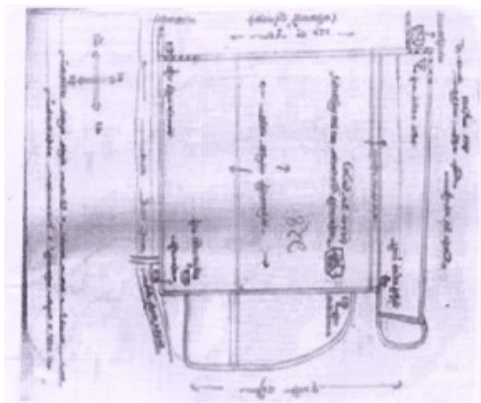

Nazri Naksha