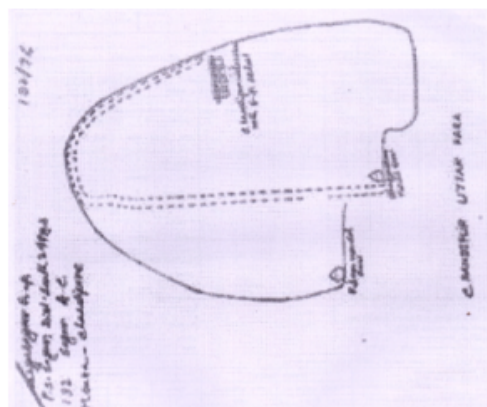

Nazri Naksha