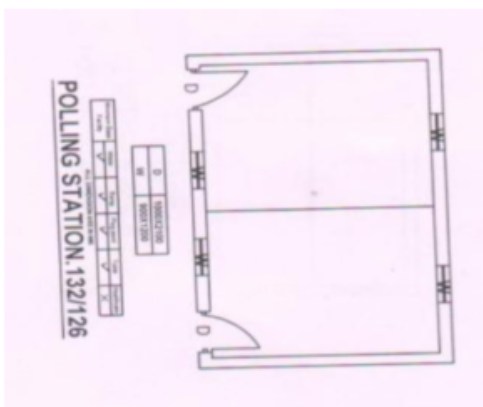

নির্বাচক নিবন্ধন আধিকারিকের স্বাক্ষর

Nazri Naksha

Google Map View

Polling Station Building Front View

Polling Station Front View

Cad View

Key MAP View

|   |                          |  |                                |   |                          |
|---|--------------------------|--|--------------------------------|---|--------------------------|
| 1<br>নাম : সুস্মিতা দে<br>স্বামীর নাম : শ্রীদীপ চন্দ্র দে<br>বাড়ির নং : n0210<br>বয়স : 30 লিঙ্গ : মহিলা     | ZIS1741156<br>ফটো উপলব্ধ | 2<br>নাম : রিনা বেরা মাইতি<br>স্বামীর নাম : দিবেন্দু বেরা<br>বাড়ির নং : n 078<br>বয়স : 25 লিঙ্গ : মহিলা          | ZIS2080828<br>ফটো উপলব্ধ       | 3<br>নাম : নিহারী মাইতি<br>স্বামীর নাম : প্রভাৎ মাইতি<br>বাড়ির নং : n 0000<br>বয়স : 49 লিঙ্গ : মহিলা            | ZIS2080836<br>ফটো উপলব্ধ |
| 4<br>নাম : সুস্মিতা মন্ডল<br>স্বামীর নাম : সুজিত মন্ডল<br>বাড়ির নং : n 053<br>বয়স : 27 লিঙ্গ : মহিলা        | ZIS2080844<br>ফটো উপলব্ধ | 5<br>নাম : সুচিত্রা মন্ডল<br>পিতার নাম : পূর্ণেন্দু মন্ডল<br>বাড়ির নং : এন153<br>বয়স : 28 লিঙ্গ : মহিলা          | ZIS2080893<br>ফটো উপলব্ধ       | 6<br>নাম : তপন মাইতি<br>মায়ের নাম : নিহারী মাইতি<br>বাড়ির নং : এন001<br>বয়স : 25 লিঙ্গ : পুরুষ                 | ZIS2445930<br>ফটো উপলব্ধ |
| 7<br>নাম : নমিতা পড়্যা<br>স্বামীর নাম : সুদর্শন পড়্যা<br>বাড়ির নং : এন006<br>বয়স : 26 লিঙ্গ : মহিলা       | ZIS2080745<br>ফটো উপলব্ধ | 8<br>নাম : সরস্বতী মন্ডল<br>স্বামীর নাম : নিমাই চাঁদ মন্ডল<br>বাড়ির নং : n0205<br>বয়স : 38 লিঙ্গ : মহিলা         | ZIS0492876<br>ফটো উপলব্ধ       | 9<br>নাম : রিতুল (বেরা) মন্ডল<br>স্বামীর নাম : স্বপন মন্ডল<br>বাড়ির নং : n0205<br>বয়স : 31 লিঙ্গ : মহিলা        | ZIS1504968<br>ফটো উপলব্ধ |
| 10<br>নাম : টুনা ওঝা<br>স্বামীর নাম : বাপি ওঝা<br>বাড়ির নং : n0205<br>বয়স : 45 লিঙ্গ : মহিলা                | HFH1565712<br>ফটো উপলব্ধ | 11<br>নাম : কমল ওঝা<br>পিতার নাম : বাপি ওঝা<br>বাড়ির নং : এন0028<br>বয়স : 24 লিঙ্গ : পুরুষ                       | ZIS2445823<br>ফটো উপলব্ধ       | 12<br>নাম : বাপি ওঝা<br>পিতার নাম : কংকেশ্বর ওঝা<br>বাড়ির নং : n0028<br>বয়স : 43 লিঙ্গ : পুরুষ                  | HFH1565704<br>ফটো উপলব্ধ |
| 13<br>নাম : পাঁচু কয়াল<br>পিতার নাম : বান্টু কয়াল<br>বাড়ির নং : n0028<br>বয়স : 29 লিঙ্গ : পুরুষ           | ZIS1753425<br>ফটো উপলব্ধ | 14<br>নাম : বান্টু কয়াল<br>পিতার নাম : হেমন্ত কয়াল<br>বাড়ির নং : n0028<br>বয়স : 54 লিঙ্গ : পুরুষ               | WB/16/127/273841<br>ফটো উপলব্ধ | 15<br>নাম : গোপাল কয়াল<br>পিতার নাম : বান্টু কয়াল<br>বাড়ির নং : n0028<br>বয়স : 26 লিঙ্গ : পুরুষ               | ZIS1980994<br>ফটো উপলব্ধ |
| 16<br>নাম : সুরজিৎ খুঁটিয়া<br>পিতার নাম : সুনীল বরন খুঁটিয়া<br>বাড়ির নং : n0029<br>বয়স : 36 লিঙ্গ : পুরুষ | HFH2678068<br>ফটো উপলব্ধ | 17<br>নাম : অপর্ণা খুঁটিয়া<br>স্বামীর নাম : সুশান্ত খুঁটিয়া<br>বাড়ির নং : n0029<br>বয়স : 47 লিঙ্গ : মহিলা      | HFH1688563<br>ফটো উপলব্ধ       | 18<br>নাম : দীপিকা খুঁটিয়া<br>স্বামীর নাম : সুজিত কুমার খুঁটিয়া<br>বাড়ির নং : n0029<br>বয়স : 38 লিঙ্গ : মহিলা | HFH2678092<br>ফটো উপলব্ধ |
| 19<br>নাম : রেণুকা খুঁটিয়া<br>স্বামীর নাম : সুনীল খুঁটিয়া<br>বাড়ির নং : n0029<br>বয়স : 66 লিঙ্গ : মহিলা   | ZIS2705515<br>ফটো উপলব্ধ | 20<br>নাম : সুশান্ত খুঁটিয়া<br>পিতার নাম : সুধীর খুঁটিয়া<br>বাড়ির নং : n0029<br>বয়স : 52 লিঙ্গ : পুরুষ         | ZIS2240372<br>ফটো উপলব্ধ       | 21<br>নাম : বিজয়া কয়াল<br>স্বামীর নাম : বান্টু কয়াল<br>বাড়ির নং : n0029<br>বয়স : 48 লিঙ্গ : মহিলা            | HFH1690411<br>ফটো উপলব্ধ |
| 22<br>নাম : স্বপন খুঁটিয়া<br>পিতার নাম : সুনীল বরন খুঁটিয়া<br>বাড়ির নং : n0029<br>বয়স : 41 লিঙ্গ : পুরুষ  | HFH2326411<br>ফটো উপলব্ধ | 23<br>নাম : সুস্মিতা খুঁটিয়া<br>পিতার নাম : সুশান্ত খুঁটিয়া<br>বাড়ির নং : এন0029<br>বয়স : 23 লিঙ্গ : মহিলা     | ZIS2388189<br>ফটো উপলব্ধ       | 24<br>নাম : সুকমল খুঁটিয়া<br>পিতার নাম : সুশান্ত খুঁটিয়া<br>বাড়ির নং : এন0029<br>বয়স : 26 লিঙ্গ : পুরুষ       | ZIS2388809<br>ফটো উপলব্ধ |
| 25<br>নাম : শুভজীত খুঁটিয়া<br>পিতার নাম : সুবিন্দু খুঁটিয়া<br>বাড়ির নং : এন0029<br>বয়স : 23 লিঙ্গ : পুরুষ | ZIS2386795<br>ফটো উপলব্ধ | 26<br>নাম : সুজিত কুমার খুঁটিয়া<br>পিতার নাম : সুনীল বরন খুঁটিয়া<br>বাড়ির নং : n0029<br>বয়স : 45 লিঙ্গ : পুরুষ | HFH1688530<br>ফটো উপলব্ধ       | 27<br>নাম : সুনীল বরন খুঁটিয়া<br>পিতার নাম : সুধীর খুঁটিয়া<br>বাড়ির নং : n0029<br>বয়স : 71 লিঙ্গ : পুরুষ      | ZIS2240489<br>ফটো উপলব্ধ |
| 28<br>নাম : সোনালী খুঁটিয়া<br>পিতার নাম : সুবিন্দু খুঁটিয়া<br>বাড়ির নং : এন0029<br>বয়স : 26 লিঙ্গ : মহিলা | ZIS2080737<br>ফটো উপলব্ধ | 29<br>নাম : সুবিন্দু খুঁটিয়া<br>পিতার নাম : সুধীর খুঁটিয়া<br>বাড়ির নং : এন0029<br>বয়স : 56 লিঙ্গ : পুরুষ       | ZIS2163442<br>ফটো উপলব্ধ       | 30<br>নাম : অনিমা খমারী<br>পিতার নাম : বাবলু মন্ডল<br>বাড়ির নং : এন0187<br>বয়স : 32 লিঙ্গ : মহিলা               | ZIS1761931<br>ফটো উপলব্ধ |