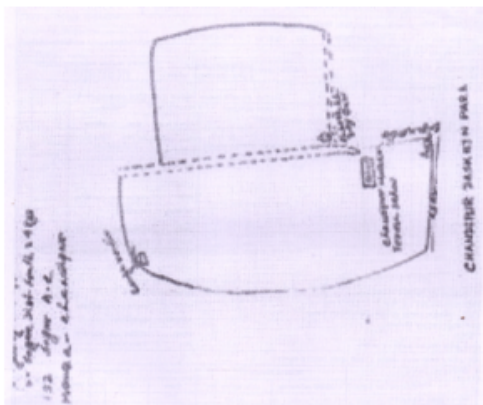

নির্বাচক নিবন্ধন আধিকারিকের স্বাক্ষর

Nazri Naksha

Google Map View

Polling Station Building Front View

Polling Station Front View

Cad View

Key MAP View

|   |                          |  |                                |   |                          |
|---|--------------------------|--|--------------------------------|---|--------------------------|
| 1<br>নাম : সুস্মিতা দে<br>স্বামীর নাম : শ্রীদীপ চন্দ্র দে<br>বাড়ির নং : n0210<br>বয়স : 30 লিঙ্গ : মহিলা     | ZIS1741156<br>ফটো উপলব্ধ | 2<br>নাম : রিনা বেরা মাইতি<br>স্বামীর নাম : দিবেন্দু বেরা<br>বাড়ির নং : n 078<br>বয়স : 25 লিঙ্গ : মহিলা          | ZIS2080828<br>ফটো উপলব্ধ       | 3<br>নাম : নিহারী মাইতি<br>স্বামীর নাম : প্রভাৎ মাইতি<br>বাড়ির নং : n 0000<br>বয়স : 49 লিঙ্গ : মহিলা            | ZIS2080836<br>ফটো উপলব্ধ |
| 4<br>নাম : সুস্মিতা মন্ডল<br>স্বামীর নাম : সুজিত মন্ডল<br>বাড়ির নং : n 053<br>বয়স : 27 লিঙ্গ : মহিলা        | ZIS2080844<br>ফটো উপলব্ধ | 5<br>নাম : সুচিত্রা মন্ডল<br>পিতার নাম : পূর্ণেন্দু মন্ডল<br>বাড়ির নং : এন153<br>বয়স : 28 লিঙ্গ : মহিলা          | ZIS2080893<br>ফটো উপলব্ধ       | 6<br>নাম : তপন মাইতি<br>মায়ের নাম : নিহারী মাইতি<br>বাড়ির নং : এন001<br>বয়স : 25 লিঙ্গ : পুরুষ                 | ZIS2445930<br>ফটো উপলব্ধ |
| 7<br>নাম : নমিতা পড়্যা<br>স্বামীর নাম : সুদর্শন পড়্যা<br>বাড়ির নং : এন006<br>বয়স : 26 লিঙ্গ : মহিলা       | ZIS2080745<br>ফটো উপলব্ধ | 8<br>নাম : সরস্বতী মন্ডল<br>স্বামীর নাম : নিমাই চাঁদ মন্ডল<br>বাড়ির নং : n0205<br>বয়স : 38 লিঙ্গ : মহিলা         | ZIS0492876<br>ফটো উপলব্ধ       | 9<br>নাম : রিতুল (বেরা) মন্ডল<br>স্বামীর নাম : স্বপন মন্ডল<br>বাড়ির নং : n0205<br>বয়স : 31 লিঙ্গ : মহিলা        | ZIS1504968<br>ফটো উপলব্ধ |
| 10<br>নাম : টুনা ওঝা<br>স্বামীর নাম : বাপি ওঝা<br>বাড়ির নং : n0205<br>বয়স : 45 লিঙ্গ : মহিলা                | HFH1565712<br>ফটো উপলব্ধ | 11<br>নাম : কমল ওঝা<br>পিতার নাম : বাপি ওঝা<br>বাড়ির নং : এন0028<br>বয়স : 24 লিঙ্গ : পুরুষ                       | ZIS2445823<br>ফটো উপলব্ধ       | 12<br>নাম : বাপি ওঝা<br>পিতার নাম : কংকেশ্বর ওঝা<br>বাড়ির নং : n0028<br>বয়স : 43 লিঙ্গ : পুরুষ                  | HFH1565704<br>ফটো উপলব্ধ |
| 13<br>নাম : পাঁচু কয়াল<br>পিতার নাম : বান্টু কয়াল<br>বাড়ির নং : n0028<br>বয়স : 29 লিঙ্গ : পুরুষ           | ZIS1753425<br>ফটো উপলব্ধ | 14<br>নাম : বান্টু কয়াল<br>পিতার নাম : হেমন্ত কয়াল<br>বাড়ির নং : n0028<br>বয়স : 54 লিঙ্গ : পুরুষ               | WB/16/127/273841<br>ফটো উপলব্ধ | 15<br>নাম : গোপাল কয়াল<br>পিতার নাম : বান্টু কয়াল<br>বাড়ির নং : n0028<br>বয়স : 26 লিঙ্গ : পুরুষ               | ZIS1980994<br>ফটো উপলব্ধ |
| 16<br>নাম : সুরজিৎ খুঁটিয়া<br>পিতার নাম : সুনীল বরন খুঁটিয়া<br>বাড়ির নং : n0029<br>বয়স : 36 লিঙ্গ : পুরুষ | HFH2678068<br>ফটো উপলব্ধ | 17<br>নাম : অপর্ণা খুঁটিয়া<br>স্বামীর নাম : সুশান্ত খুঁটিয়া<br>বাড়ির নং : n0029<br>বয়স : 47 লিঙ্গ : মহিলা      | HFH1688563<br>ফটো উপলব্ধ       | 18<br>নাম : দীপিকা খুঁটিয়া<br>স্বামীর নাম : সুজিত কুমার খুঁটিয়া<br>বাড়ির নং : n0029<br>বয়স : 38 লিঙ্গ : মহিলা | HFH2678092<br>ফটো উপলব্ধ |
| 19<br>নাম : রেণুকা খুঁটিয়া<br>স্বামীর নাম : সুনীল খুঁটিয়া<br>বাড়ির নং : n0029<br>বয়স : 66 লিঙ্গ : মহিলা   | ZIS2705515<br>ফটো উপলব্ধ | 20<br>নাম : সুশান্ত খুঁটিয়া<br>পিতার নাম : সুধীর খুঁটিয়া<br>বাড়ির নং : n0029<br>বয়স : 52 লিঙ্গ : পুরুষ         | ZIS2240372<br>ফটো উপলব্ধ       | 21<br>নাম : বিজয়া কয়াল<br>স্বামীর নাম : বান্টু কয়াল<br>বাড়ির নং : n0029<br>বয়স : 48 লিঙ্গ : মহিলা            | HFH1690411<br>ফটো উপলব্ধ |
| 22<br>নাম : স্বপন খুঁটিয়া<br>পিতার নাম : সুনীল বরন খুঁটিয়া<br>বাড়ির নং : n0029<br>বয়স : 41 লিঙ্গ : পুরুষ  | HFH2326411<br>ফটো উপলব্ধ | 23<br>নাম : সুস্মিতা খুঁটিয়া<br>পিতার নাম : সুশান্ত খুঁটিয়া<br>বাড়ির নং : এন0029<br>বয়স : 23 লিঙ্গ : মহিলা     | ZIS2388189<br>ফটো উপলব্ধ       | 24<br>নাম : সুকমল খুঁটিয়া<br>পিতার নাম : সুশান্ত খুঁটিয়া<br>বাড়ির নং : এন0029<br>বয়স : 26 লিঙ্গ : পুরুষ       | ZIS2388809<br>ফটো উপলব্ধ |
| 25<br>নাম : শুভজীত খুঁটিয়া<br>পিতার নাম : সুবিন্দু খুঁটিয়া<br>বাড়ির নং : এন0029<br>বয়স : 23 লিঙ্গ : পুরুষ | ZIS2386795<br>ফটো উপলব্ধ | 26<br>নাম : সুজিত কুমার খুঁটিয়া<br>পিতার নাম : সুনীল বরন খুঁটিয়া<br>বাড়ির নং : n0029<br>বয়স : 45 লিঙ্গ : পুরুষ | HFH1688530<br>ফটো উপলব্ধ       | 27<br>নাম : সুনীল বরন খুঁটিয়া<br>পিতার নাম : সুধীর খুঁটিয়া<br>বাড়ির নং : n0029<br>বয়স : 71 লিঙ্গ : পুরুষ      | ZIS2240489<br>ফটো উপলব্ধ |
| 28<br>নাম : সোনালী খুঁটিয়া<br>পিতার নাম : সুবিন্দু খুঁটিয়া<br>বাড়ির নং : এন0029<br>বয়স : 26 লিঙ্গ : মহিলা | ZIS2080737<br>ফটো উপলব্ধ | 29<br>নাম : সুবিন্দু খুঁটিয়া<br>পিতার নাম : সুধীর খুঁটিয়া<br>বাড়ির নং : এন0029<br>বয়স : 56 লিঙ্গ : পুরুষ       | ZIS2163442<br>ফটো উপলব্ধ       | 30<br>নাম : অনিমা খমারী<br>পিতার নাম : বাবলু মন্ডল<br>বাড়ির নং : এন0187<br>বয়স : 32 লিঙ্গ : মহিলা               | ZIS1761931<br>ফটো উপলব্ধ |