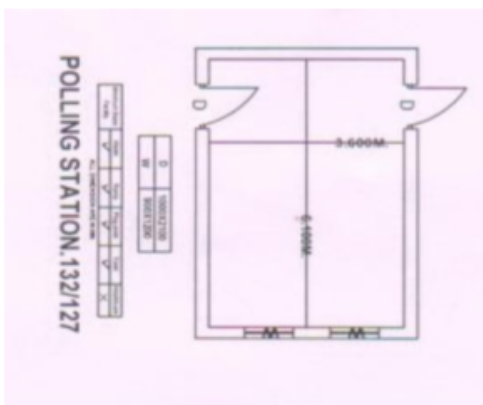

নির্বাচক নিবন্ধন আধিকারিকের স্বাক্ষর

Nazri Naksha

Google Map View

Polling Station Building Front View

Polling Station Front View

Cad View

Key MAP View

1 নাম : আকবর সেখ পিতার নাম: হাডো সেখ বাড়ির নং : n0085 বয়স : 44 লিঙ্গ : পুরুষ	HFH1497601 ফটো উপলব্ধ	2 নাম : মুর্শিদা বিবি সেক স্বামীর নাম: সেক আকবর বাড়ির নং : n0085 বয়স : 42 লিঙ্গ : মহিলা	HFH2613594 ফটো উপলব্ধ	3 নাম : সেক ঝড় পিতার নাম: সেক নুরহোসেন বাড়ির নং : n0146 বয়স : 36 লিঙ্গ : পুরুষ	ZIS1224526 ফটো উপলব্ধ
4 নাম : সেক জামাল পিতার নাম: সেক হাডো বাড়ির নং : n0085 বয়স : 36 লিঙ্গ : পুরুষ	HFH2678290 ফটো উপলব্ধ	5 নাম : কবিতা সামন্ত স্বামীর নাম: রতন কুমার সামন্ত বাড়ির নং : n0193 বয়স : 28 লিঙ্গ : মহিলা	ZIS1816792 ফটো উপলব্ধ	6 নাম : কাকলী মন্ডল পিতার নাম: বিমান কুমার মন্ডল বাড়ির নং : n0027 বয়স : 44 লিঙ্গ : মহিলা	ZIS1142314 ফটো উপলব্ধ
7 নাম : স্বদেশ রঞ্জন মণ্ডল পিতার নাম: বিপিন বিহারী মণ্ডল বাড়ির নং : n0027 বয়স : 68 লিঙ্গ : পুরুষ	ZIS2755858 ফটো উপলব্ধ	8 নাম : গুরুপদ বারিক পিতার নাম: কালিপদ বারিক বাড়ির নং : n0219 বয়স : 26 লিঙ্গ : পুরুষ	ZIS2128163 ফটো উপলব্ধ	9 নাম : প্রতিমা মাল স্বামীর নাম: সহদেব মাল বাড়ির নং : n0201 বয়স : 28 লিঙ্গ : মহিলা	ZIS1836790 ফটো উপলব্ধ
10 নাম : বিপুল মন্ডল পিতার নাম: বিমান রঞ্জন মন্ডল বাড়ির নং : n0027 বয়স : 38 লিঙ্গ : পুরুষ	HFH2506236 ফটো উপলব্ধ	11 নাম : লক্ষ্মী মণ্ডল স্বামীর নাম: বিমান রঞ্জন মণ্ডল বাড়ির নং : n0027 বয়স : 67 লিঙ্গ : মহিলা	ZIS2151629 ফটো উপলব্ধ	12 নাম : নবনীতা মন্ডল স্বামীর নাম: শুভজিৎ মন্ডল বাড়ির নং : n0206 বয়স : 34 লিঙ্গ : মহিলা	ZIS1208446 ফটো উপলব্ধ
13 নাম : বিমান রঞ্জন মন্ডল পিতার নাম: বিপিন বিহারী মণ্ডল বাড়ির নং : n0027 বয়স : 75 লিঙ্গ : পুরুষ	ZIS2749604 ফটো উপলব্ধ	14 নাম : শেফালী মণ্ডল স্বামীর নাম: স্বদেশ রঞ্জন মণ্ডল বাড়ির নং : n0027 বয়স : 67 লিঙ্গ : মহিলা	ZIS2755734 ফটো উপলব্ধ	15 নাম : বুল্টি সামন্ত স্বামীর নাম: সঞ্জয় সামন্ত বাড়ির নং : n0205 বয়স : 28 লিঙ্গ : মহিলা	ZIS1857143 ফটো উপলব্ধ
16 নাম : সুব্রত দাস পিতার নাম: বিনয় দাস বাড়ির নং : n0000 বয়স : 26 লিঙ্গ : পুরুষ	ZIS2128189 ফটো উপলব্ধ	17 নাম : প্রবীর ধাড়া পিতার নাম: অশ্বিনী ধাড়া বাড়ির নং : n0000 বয়স : 26 লিঙ্গ : পুরুষ	ZIS2128213 ফটো উপলব্ধ	18 নাম : প্রসেনজিৎ সাউ পিতার নাম: ঘনশ্যাম সাউ বাড়ির নং : n0000 বয়স : 28 লিঙ্গ : পুরুষ	ZIS2128197 ফটো উপলব্ধ
19 নাম : সরোজ কুমার মন্ডল পিতার নাম: স্বদেশ রঞ্জন মন্ডল বাড়ির নং : n0027 বয়স : 38 লিঙ্গ : পুরুষ	HFH2506228 ফটো উপলব্ধ	20 নাম : রাবেয়া বিবি স্বামীর নাম: সেক জামাল বাড়ির নং : n0085 বয়স : 28 লিঙ্গ : মহিলা	ZIS1844679 ফটো উপলব্ধ	21 নাম : সঞ্জয় বারিক পিতার নাম: কার্তিক বারিক বাড়ির নং : এন0218 বয়স : 26 লিঙ্গ : পুরুষ	ZIS2081081 ফটো উপলব্ধ
22 নাম : হরেকৃষ্ণ মন্ডল পিতার নাম: বিমল মন্ডল বাড়ির নং : n0000 বয়স : 25 লিঙ্গ : পুরুষ	ZIS2081115 ফটো উপলব্ধ	23 নাম : বন্যা মন্ডল স্বামীর নাম: বিপুল মন্ডল বাড়ির নং : n0000 বয়স : 27 লিঙ্গ : মহিলা	ZIS1926815 ফটো উপলব্ধ	24 নাম : সন্দীপা বেরা স্বামীর নাম: সরোজ কুমার মন্ডল বাড়ির নং : এন0029 বয়স : 34 লিঙ্গ : মহিলা	ZIS1319862 ফটো উপলব্ধ
25 নাম : অসিমা বারিক স্বামীর নাম: রবীন্দ্রনাথ বারিক বাড়ির নং : n0203 বয়স : 32 লিঙ্গ : মহিলা	ZIS2049260 ফটো উপলব্ধ	26 নাম : শিল্পী সাউ স্বামীর নাম: প্রসেনজিত সাউ বাড়ির নং : এন0125 বয়স : 21 লিঙ্গ : মহিলা	ZIS2598449 ফটো উপলব্ধ	27 নাম : সেক মুকলেসুর পিতার নাম: সেক আকবর বাড়ির নং : এন0085 বয়স : 24 লিঙ্গ : পুরুষ	ZIS2564995 ফটো উপলব্ধ
28 নাম : সৌরভ কুমার মন্ডল পিতার নাম: স্বদেশ রঞ্জন মন্ডল বাড়ির নং : n0027 বয়স : 33 লিঙ্গ : পুরুষ	ZIS1410943 ফটো উপলব্ধ	29 নাম : অনিমা মন্ডল (দাস) স্বামীর নাম: লালমোহন দাস বাড়ির নং : n0178 বয়স : 38 লিঙ্গ : মহিলা	HFH2558740 ফটো উপলব্ধ	30 নাম : সুরহিয়া খাতুন পিতার নাম: জসিম বক্স বাড়ির নং : এন00103 বয়স : 23 লিঙ্গ : মহিলা	ZIS2483279 ফটো উপলব্ধ