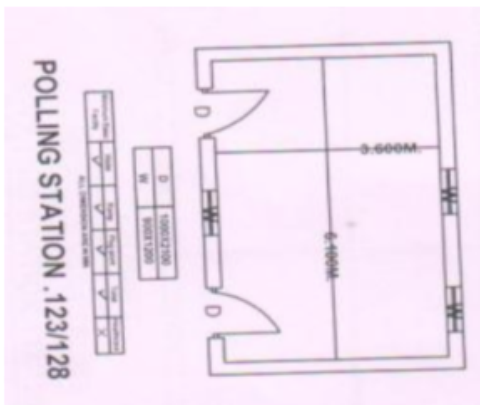

নির্বাচক নিবন্ধন আধিকারিকের স্বাক্ষর

Nazri Naksha

Google Map View

Polling Station Building Front View

Polling Station Front View

Cad View

Key MAP View

1 নাম : নেপাল চন্দ্র বর পিতার নাম: সুবল চন্দ্র বর বাড়ির নং : n0055 বয়স : 35 লিঙ্গ : পুরুষ ফটো উপলব্ধ	ZIS1325919	2 নাম : মামনী বর স্বামীর নাম: স্বপন বর বাড়ির নং : n0055 বয়স : 33 লিঙ্গ : মহিলা ফটো উপলব্ধ	ZIS1410687	3 নাম : স্বপন বর পিতার নাম: সুবল বর বাড়ির নং : n0055 বয়স : 38 লিঙ্গ : পুরুষ ফটো উপলব্ধ	HFH2506301
4 নাম : শিউলী বর স্বামীর নাম: তপন বর বাড়ির নং : n0055 বয়স : 32 লিঙ্গ : মহিলা ফটো উপলব্ধ	ZIS1753763	5 নাম : তপন বর পিতার নাম: সুবল চন্দ্র বর বাড়ির নং : n0055 বয়স : 39 লিঙ্গ : পুরুষ ফটো উপলব্ধ	HFH2678597	6 নাম : সুজাতা বর স্বামীর নাম: সুবল বর বাড়ির নং : n0055 বয়স : 56 লিঙ্গ : মহিলা ফটো উপলব্ধ	ZIS2231686
7 নাম : রঞ্জিত দলুই পিতার নাম: অভিন্য দলুই বাড়ির নং : n0145 বয়স : 37 লিঙ্গ : পুরুষ ফটো উপলব্ধ	ZIS1325885	8 নাম : ফাল্পুনী গিরি স্বামীর নাম: অরুণাত গিরি বাড়ির নং : n0165 বয়স : 32 লিঙ্গ : মহিলা ফটো উপলব্ধ	ZIS1488527	9 নাম : সুবল চন্দ্র বর পিতার নাম: অভিনাশ বর বাড়ির নং : n0055 বয়স : 62 লিঙ্গ : পুরুষ ফটো উপলব্ধ	ZIS2231678
10 নাম : কৃষ্ণ দোলুই পিতার নাম: শক্রয় দোলুই বাড়ির নং : n 0000 বয়স : 31 লিঙ্গ : পুরুষ ফটো উপলব্ধ	ZIS2081263	11 নাম : রঞ্জনা পড়িয়া স্বামীর নাম: তরুন পড়িয়া বাড়ির নং : n 040 বয়স : 26 লিঙ্গ : মহিলা ফটো উপলব্ধ	ZIS2081289	12 নাম : রাজু চাউলিয়া পিতার নাম: প্রভাত চাউলিয়া বাড়ির নং : এন041 বয়স : 26 লিঙ্গ : পুরুষ ফটো উপলব্ধ	ZIS2081354
13 নাম : সুস্মিতা মাম্মা স্বামীর নাম: প্রিয়ব্রত মাম্মা বাড়ির নং : এন0000 বয়স : 27 লিঙ্গ : মহিলা ফটো উপলব্ধ	ZIS2081362	14 নাম : সুমিতা জানা বর স্বামীর নাম: নেপাল চন্দ্র বর বাড়ির নং : এন0055 বয়স : 27 লিঙ্গ : মহিলা ফটো উপলব্ধ	ZIS2081156	15 নাম : রাজীব মন্ডল পিতার নাম: নির্মল মন্ডল বাড়ির নং : n 023 বয়স : 25 লিঙ্গ : পুরুষ ফটো উপলব্ধ	ZIS2081248
16 নাম : সৌগত দাস পিতার নাম: বিমল দাস বাড়ির নং : n 012 বয়স : 26 লিঙ্গ : পুরুষ ফটো উপলব্ধ	ZIS2081255	17 নাম : খুকুমণি দলুই স্বামীর নাম: রঞ্জিত দলুই বাড়ির নং : এন0145 বয়স : 33 লিঙ্গ : মহিলা ফটো উপলব্ধ	ZIS2379345	18 নাম : গিতা দোলুই স্বামীর নাম: অভিন্য দোলুই বাড়ির নং : n 0145 বয়স : 55 লিঙ্গ : মহিলা ফটো উপলব্ধ	ZIS2081305
19 নাম : সরস্বতী মন্ডল স্বামীর নাম: পরিষ্কিত মন্ডল বাড়ির নং : n 0000 বয়স : 33 লিঙ্গ : মহিলা ফটো উপলব্ধ	ZIS2081313	20 নাম : স্বপন জানা পিতার নাম: সুভাষ জানা বাড়ির নং : এন0000 বয়স : 26 লিঙ্গ : পুরুষ ফটো উপলব্ধ	ZIS2081370	21 নাম : রূপালী (হাজরা) মাম্মা স্বামীর নাম: গোবিন্দ মাম্মা বাড়ির নং : n0160 বয়স : 31 লিঙ্গ : মহিলা ফটো উপলব্ধ	ZIS1791961
22 নাম : চঞ্চল কর পিতার নাম: গৌরহরি কর বাড়ির নং : n 075 বয়স : 25 লিঙ্গ : পুরুষ ফটো উপলব্ধ	ZIS2081206	23 নাম : ছবি রানী কর মাহাতো স্বামীর নাম: প্রতাপ চন্দ্র মাহাতো বাড়ির নং : n0085 বয়স : 39 লিঙ্গ : মহিলা ফটো উপলব্ধ	HFH2021160	24 নাম : সুবল চন্দ্র কর পিতার নাম: ভুতনাথ কর বাড়ির নং : n0085 বয়স : 66 লিঙ্গ : পুরুষ ফটো উপলব্ধ	ZIS2620607
25 নাম : সুব্রত কর পিতার নাম: অদ্বৈতা কর বাড়ির নং : n0084 বয়স : 42 লিঙ্গ : পুরুষ ফটো উপলব্ধ	HFH2175552	26 নাম : পারুল কর স্বামীর নাম: অদ্বৈতা কর বাড়ির নং : n0084 বয়স : 66 লিঙ্গ : মহিলা ফটো উপলব্ধ	ZIS2786986	27 নাম : অদ্বৈতা কর পিতার নাম: ভুতনাথ কর বাড়ির নং : n0084 বয়স : 76 লিঙ্গ : পুরুষ ফটো উপলব্ধ	WB/16/127/276701
28 নাম : সম্পা কর (দিগ্গা) স্বামীর নাম: আশীষ কর বাড়ির নং : n0085 বয়স : 29 লিঙ্গ : মহিলা ফটো উপলব্ধ	ZIS1753821	29 নাম : উষা রানী কর স্বামীর নাম: সুবল কর বাড়ির নং : n0085 বয়স : 58 লিঙ্গ : মহিলা ফটো উপলব্ধ	WB/16/127/276660	30 নাম : ভবানী কর স্বামীর নাম: দেবব্রত কর বাড়ির নং : n0084 বয়স : 30 লিঙ্গ : মহিলা ফটো উপলব্ধ	ZIS1753722