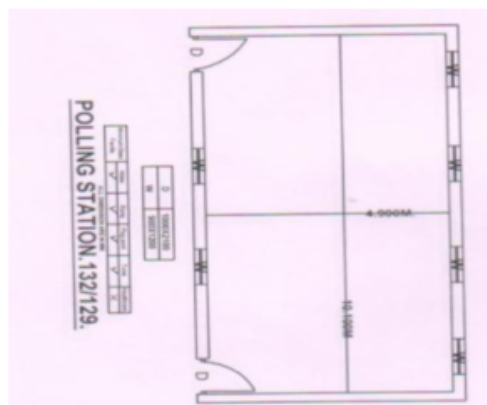

নির্বাচক নিবন্ধন আধিকারিকের স্বাক্ষর

Nazri Naksha

Google Map View

Polling Station Building Front View

Polling Station Front View

Cad View

Key MAP View

1 নাম : সেখ আবদুল পিতার নাম: সেখ খোরশেদ বাড়ির নং : n0155 বয়স : 54 লিঙ্গ : পুরুষ ফটো উপলব্ধ	ZIS2142545	2 নাম : সাবির সেক পিতার নাম: সেক আব্দুল বাড়ির নং : এন0155 বয়স : 23 লিঙ্গ : পুরুষ ফটো উপলব্ধ	ZIS2441814	3 নাম : রোফি লা খাতুন বিবি পিতার নাম: সেখ রফিকুল বাড়ির নং : নং155 বয়স : 24 লিঙ্গ : মহিলা ফটো উপলব্ধ	ZIS2324366
4 নাম : সেক মইদুল পিতার নাম: সেক আবদুল বাড়ির নং : এন0155 বয়স : 20 লিঙ্গ : পুরুষ ফটো উপলব্ধ	ZIS2668291	5 নাম : শেখ মুজাম্মেল আলি পিতার নাম: শেখ আবুবক্কর বাড়ির নং : n0184 বয়স : 45 লিঙ্গ : পুরুষ ফটো উপলব্ধ	HFH2314565	6 নাম : দীপ্তি কর্মকার স্বামীর নাম: প্রদীপ কর্মকার বাড়ির নং : n0072 বয়স : 46 লিঙ্গ : মহিলা ফটো উপলব্ধ	HFH1493840
7 নাম : স্বর্নময়ী কর্মকার স্বামীর নাম: বংকিম কর্মকার বাড়ির নং : n0072 বয়স : 86 লিঙ্গ : মহিলা ফটো উপলব্ধ	ZIS2848604	8 নাম : প্রদীপ কর্মকার পিতার নাম: বংকিম কর্মকার বাড়ির নং : n0072 বয়স : 55 লিঙ্গ : পুরুষ ফটো উপলব্ধ	ZIS2848273	9 নাম : পুরবী কর্মকার দিন্দা স্বামীর নাম: ভক্তরাম দিন্দা বাড়ির নং : n0072 বয়স : 26 লিঙ্গ : মহিলা ফটো উপলব্ধ	ZIS1981794
10 নাম : সাহেবা বিবি স্বামীর নাম: মনা খান বাড়ির নং : এন0100 বয়স : 21 লিঙ্গ : মহিলা ফটো উপলব্ধ	ZIS2585487	11 নাম : সায়েরা খাঁ স্বামীর নাম: রহমান খাঁ বাড়ির নং : n0100 বয়স : 59 লিঙ্গ : মহিলা ফটো উপলব্ধ	ZIS2848133	12 নাম : রহমান খাঁ পিতার নাম: কালাচাঁদ খাঁ বাড়ির নং : n0100 বয়স : 69 লিঙ্গ : পুরুষ ফটো উপলব্ধ	ZIS2848158
13 নাম : হোসেন খাঁ পিতার নাম: রহমান খাঁ বাড়ির নং : নং100 বয়স : 28 লিঙ্গ : পুরুষ ফটো উপলব্ধ	ZIS2324259	14 নাম : অশিরন খাতুন বিবি স্বামীর নাম: হোসেন খাঁ বাড়ির নং : নং100 বয়স : 31 লিঙ্গ : মহিলা ফটো উপলব্ধ	ZIS2324234	15 নাম : মন খাঁ পিতার নাম: রহমান খাঁ বাড়ির নং : নং100 বয়স : 25 লিঙ্গ : পুরুষ ফটো উপলব্ধ	ZIS2324275
16 নাম : রুমা খাঁড়া পিতার নাম: রামেশ্বর খাঁড়া বাড়ির নং : নং169 বয়স : 26 লিঙ্গ : মহিলা ফটো উপলব্ধ	ZIS2324382	17 নাম : শ্রাবনী মাইতি খাঁড়া স্বামীর নাম: রবীন্দ্রনাথ খাঁড়া বাড়ির নং : n0164 বয়স : 36 লিঙ্গ : মহিলা ফটো উপলব্ধ	ZIS1845304	18 নাম : সঞ্জীব খাঁড়া পিতার নাম: কাজল খাঁড়া বাড়ির নং : N0167 বয়স : 25 লিঙ্গ : পুরুষ ফটো উপলব্ধ	ZIS2324135
19 নাম : উওম কুমার খাঁড়া পিতার নাম: অটল খাঁড়া বাড়ির নং : n0163 বয়স : 67 লিঙ্গ : পুরুষ ফটো উপলব্ধ	ZIS2327948	20 নাম : গোপাল গিরি পিতার নাম: বাবলু গিরি বাড়ির নং : এন0004 বয়স : 33 লিঙ্গ : পুরুষ ফটো উপলব্ধ	ZIS1411768	21 নাম : রঞ্জন খাঁড়া পিতার নাম: গোপাল চন্দ্র খাঁড়া বাড়ির নং : এন0164 বয়স : 25 লিঙ্গ : পুরুষ ফটো উপলব্ধ	ZIS2449700
22 নাম : অতসী মন্ডল খাঁড়া স্বামীর নাম: গুরুপদ খনরী বাড়ির নং : এন0163 বয়স : 26 লিঙ্গ : মহিলা ফটো উপলব্ধ	ZIS2442655	23 নাম : কৃষ্ণা খাঁড়া স্বামীর নাম: উওম খাঁড়া বাড়ির নং : n0163 বয়স : 53 লিঙ্গ : মহিলা ফটো উপলব্ধ	ZIS2833622	24 নাম : গুরুপদ খাঁড়া পিতার নাম: উত্তম খাঁড়া বাড়ির নং : n0163 বয়স : 29 লিঙ্গ : পুরুষ ফটো উপলব্ধ	ZIS1753854
25 নাম : সাবিত্রী খাঁড়া স্বামীর নাম: সত্যকাম খাঁড়া বাড়ির নং : n0002 বয়স : 52 লিঙ্গ : মহিলা ফটো উপলব্ধ	ZIS2831782	26 নাম : নমিতা খাঁড়া স্বামীর নাম: ক্ষনিকেন্দু খাঁড়া বাড়ির নং : n0003 বয়স : 31 লিঙ্গ : মহিলা ফটো উপলব্ধ	ZIS1532613	27 নাম : ছবিরানী খাঁড়া স্বামীর নাম: মহিমা খাঁড়া বাড়ির নং : n0003 বয়স : 71 লিঙ্গ : মহিলা ফটো উপলব্ধ	ZIS2832038
28 নাম : ক্ষোনীশ খাঁড়া পিতার নাম: মহিমারঞ্জন খাঁড়া বাড়ির নং : n0003 বয়স : 51 লিঙ্গ : পুরুষ ফটো উপলব্ধ	ZIS2245611	29 নাম : অঞ্জনা খাঁড়া স্বামীর নাম: ক্ষোনীশ খাঁড়া বাড়ির নং : n0003 বয়স : 45 লিঙ্গ : মহিলা ফটো উপলব্ধ	HFH1503200	30 নাম : ক্ষনিকেন্দু খাঁড়া পিতার নাম: মহিমারঞ্জন খাঁড়া বাড়ির নং : n0003 বয়স : 41 লিঙ্গ : পুরুষ ফটো উপলব্ধ	HFH2506764