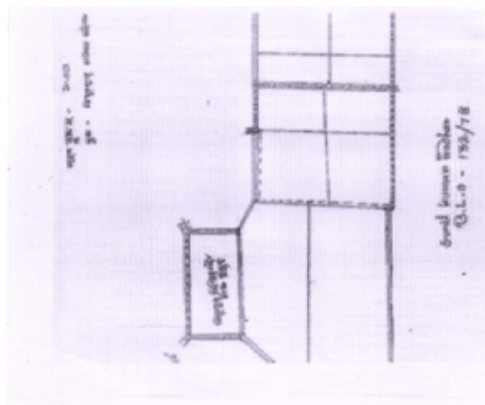

Nazri Naksha