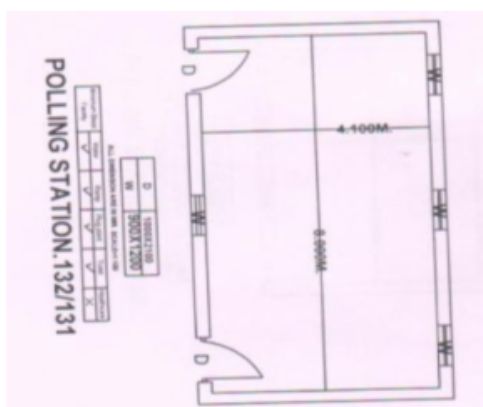

নির্বাচক নিবন্ধন আধিকারিকের স্বাক্ষর

Nazri Naksha

Google Map View

Polling Station Building Front View

Polling Station Front View

Cad View

Key MAP View

1 নাম : বর্নালী সুর পিতার নাম: দুর্গাপদ সুর বাড়ির নং : ন ০০০০ বয়স : 25 লিঙ্গ : মহিলা	ZIS2081925 ফটো উপলব্ধ	2 নাম : বিজলী মন্ডল সাহ স্বামীর নাম: কুশ্লেচন্দ্র সাহ বাড়ির নং : ন ০০০০ বয়স : 26 লিঙ্গ : মহিলা	ZIS2081982 ফটো উপলব্ধ	3 নাম : সুভদ্রা প্রধান পিতার নাম: সুধাংশু প্রধান বাড়ির নং : ন ০০০০ বয়স : 33 লিঙ্গ : পুরুষ	ZIS2081990 ফটো উপলব্ধ
4 নাম : মনোরঞ্জন মাইতি পিতার নাম: নির্মল কুমার মাইতি বাড়ির নং : ন ০০০১৪ বয়স : 26 লিঙ্গ : পুরুষ	ZIS2082006 ফটো উপলব্ধ	5 নাম : দুর্গা বেড়া স্বামীর নাম: সিদ্ধার্থ বেড়া বাড়ির নং : এন০০০০ বয়স : 25 লিঙ্গ : মহিলা	ZIS2082030 ফটো উপলব্ধ	6 নাম : আগমনী ওঝা পিতার নাম: হিমাংশু ওঝা বাড়ির নং : এন০০০০ বয়স : 27 লিঙ্গ : মহিলা	ZIS2082048 ফটো উপলব্ধ
7 নাম : বিশ্বজিৎ জানা পিতার নাম: মানিক জানা বাড়ির নং : এন০০০০ বয়স : 27 লিঙ্গ : পুরুষ	ZIS2082105 ফটো উপলব্ধ	8 নাম : বিনয় গিরি পিতার নাম: অসিম গিরি বাড়ির নং : এন০০০০ বয়স : 25 লিঙ্গ : পুরুষ	ZIS2082113 ফটো উপলব্ধ	9 নাম : দীপক মাইতি পিতার নাম: জয়ন্ত মাইতি বাড়ির নং : এন০০০০ বয়স : 25 লিঙ্গ : পুরুষ	ZIS2082121 ফটো উপলব্ধ
10 নাম : পার্বতী দাস পিতার নাম: শ্রীমন্ত দাস বাড়ির নং : ন ০০০০ বয়স : 30 লিঙ্গ : মহিলা	ZIS1794619 ফটো উপলব্ধ	11 নাম : সেফালী মাইতি স্বামীর নাম: নন্দ দুলাল মাইতি বাড়ির নং : N0000 বয়স : 33 লিঙ্গ : মহিলা	ZIS1294123 ফটো উপলব্ধ	12 নাম : প্রভাত কুমার ভৌমিক পিতার নাম: মনোরঞ্জন ভৌমিক বাড়ির নং : n0065 বয়স : 68 লিঙ্গ : পুরুষ	ZIS2327989 ফটো উপলব্ধ
13 নাম : শিখা ভৌমিক স্বামীর নাম: প্রভাত ভৌমিক বাড়ির নং : n0065 বয়স : 65 লিঙ্গ : মহিলা	ZIS2328060 ফটো উপলব্ধ	14 নাম : রাজীব ভৌমিক পিতার নাম: প্রভাত ভৌমিক বাড়ির নং : n0065 বয়স : 39 লিঙ্গ : পুরুষ	HFH2614337 ফটো উপলব্ধ	15 নাম : শ্রাবণী (সিনহা) খাটুয়া স্বামীর নাম: দীপাঞ্জন খাটুয়া বাড়ির নং : ন ০০০০ বয়স : 27 লিঙ্গ : মহিলা	ZIS1924638 ফটো উপলব্ধ
16 নাম : মহুয়া মন্ডল জানা স্বামীর নাম: নীলোৎপল জানা বাড়ির নং : n0000 বয়স : 31 লিঙ্গ : মহিলা	ZIS1849777 ফটো উপলব্ধ	17 নাম : প্রিয়াঙ্কা খাটুয়া স্বামীর নাম: বিবেকানন্দ খাটুয়া বাড়ির নং : এন০০০০ বয়স : 27 লিঙ্গ : মহিলা	ZIS2082071 ফটো উপলব্ধ	18 নাম : শঙ্কর বেড়া পিতার নাম: অঞ্জন বেড়া বাড়ির নং : এন০০০০ বয়স : 25 লিঙ্গ : পুরুষ	ZIS2082139 ফটো উপলব্ধ
19 নাম : রেনুবালা দাস মাইতি স্বামীর নাম: পাঁচুগোপাল মাইতি বাড়ির নং : এন০০৩৬ বয়স : 23 লিঙ্গ : মহিলা	ZIS2587152 ফটো উপলব্ধ	20 নাম : প্রিতি মন্ডল বেড়া স্বামীর নাম: শঙ্কর বেড়া বাড়ির নং : এন০০৪৭ বয়স : 23 লিঙ্গ : মহিলা	ZIS2569333 ফটো উপলব্ধ	21 নাম : সুরজিৎ মন্ডল পিতার নাম: তপন মন্ডল বাড়ির নং : ন ০০০০ বয়স : 26 লিঙ্গ : পুরুষ	ZIS2081958 ফটো উপলব্ধ
22 নাম : পাঁচুগোপাল মাইতি পিতার নাম: বাবুরাম মাইতি বাড়ির নং : ন ০০০০ বয়স : 26 লিঙ্গ : পুরুষ	ZIS2081941 ফটো উপলব্ধ	23 নাম : দিবোদ্র সাহ পিতার নাম: মুনাল সাহ বাড়ির নং : ন ০০০০ বয়স : 26 লিঙ্গ : পুরুষ	ZIS2081974 ফটো উপলব্ধ	24 নাম : পারমিতা মন্ডল পিতার নাম: সমির মন্ডল বাড়ির নং : এন০০০০ বয়স : 26 লিঙ্গ : মহিলা	ZIS2082014 ফটো উপলব্ধ
25 নাম : সিদ্ধার্থ বেড়া পিতার নাম: অপূর্ব বেড়া বাড়ির নং : এন০০০০ বয়স : 37 লিঙ্গ : পুরুষ	ZIS2082022 ফটো উপলব্ধ	26 নাম : বন্দনা পাত্র প্রামাণিক স্বামীর নাম: দিবাকর প্রামাণিক বাড়ির নং : এন০০০০ বয়স : 26 লিঙ্গ : মহিলা	ZIS2082055 ফটো উপলব্ধ	27 নাম : সূর্যকান্ত কয়াল পিতার নাম: প্রনব কয়াল বাড়ির নং : এন০০০০ বয়স : 26 লিঙ্গ : পুরুষ	ZIS2082063 ফটো উপলব্ধ
28 নাম : বিবেকানন্দ খাটুয়া পিতার নাম: বিকাশ খাটুয়া বাড়ির নং : এন০০০০ বয়স : 28 লিঙ্গ : পুরুষ	ZIS2082089 ফটো উপলব্ধ	29 নাম : তনুশ্রী চক্রবর্তী স্বামীর নাম: চাগকা আচার্য বাড়ির নং : এন০০০০ বয়স : 25 লিঙ্গ : মহিলা	ZIS2082097 ফটো উপলব্ধ	30 নাম : সরোজিনী আচার্য স্বামীর নাম: অমলেন্দু আচার্য বাড়ির নং : n0145 বয়স : 67 লিঙ্গ : মহিলা	ZIS2218501 ফটো উপলব্ধ