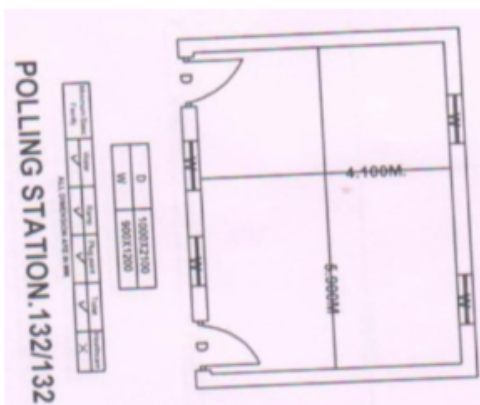

নির্বাচক নিবন্ধন আধিকারিকের স্বাক্ষর

Nazri Naksha

Google Map View

Polling Station Building Front View

Polling Station Front View

Cad View

Key MAP View

1 নাম : সূর্যকান্ত খাটুয়া পিতার নাম: অধীর চন্দ্র খাটুয়া বাড়ির নং : n0033 বয়স : 29 লিঙ্গ : পুরুষ	ZIS1754316 ফটো উপলব্ধ	2 নাম : লক্ষ্মী রানি খাটুয়া স্বামীর নাম: অধীর চন্দ্র খাটুয়া বাড়ির নং : n0033 বয়স : 60 লিঙ্গ : মহিলা	ZIS2152734 ফটো উপলব্ধ	3 নাম : বন্দনা পড়া পিতার নাম: অশোক পড়া বাড়ির নং : n 075 বয়স : 26 লিঙ্গ : মহিলা	ZIS2082485 ফটো উপলব্ধ
4 নাম : দিপালী পড়িয়ালী খাটুয়া পিতার নাম: রম্ভু পড়িয়ালী বাড়ির নং : এন0033 বয়স : 23 লিঙ্গ : মহিলা	ZIS2378156 ফটো উপলব্ধ	5 নাম : অধীর চন্দ্র খাটুয়া পিতার নাম: অমল্য কুমার খাটুয়া বাড়ির নং : n0033 বয়স : 70 লিঙ্গ : পুরুষ	ZIS2161784 ফটো উপলব্ধ	6 নাম : করুনা দাস (খাঁড়া) পিতার নাম: নিত্যানন্দ দাস বাড়ির নং : n0149 বয়স : 42 লিঙ্গ : মহিলা	ZIS1533785 ফটো উপলব্ধ
7 নাম : কমলা রানি করন স্বামীর নাম: মিথুন করন বাড়ির নং : n0183 বয়স : 38 লিঙ্গ : মহিলা	HFH2638112 ফটো উপলব্ধ	8 নাম : বলরাম ওবা পিতার নাম: বাদল ওবা বাড়ির নং : n 0063 বয়স : 40 লিঙ্গ : পুরুষ	ZIS0509281 ফটো উপলব্ধ	9 নাম : ভবানী মন্ডল ওবা পিতার নাম: অরবিন্দ মন্ডল বাড়ির নং : এন0063 বয়স : 25 লিঙ্গ : মহিলা	ZIS2438828 ফটো উপলব্ধ
10 নাম : উত্তম ওবা পিতার নাম: বাদল চন্দ্র ওবা বাড়ির নং : n0063 বয়স : 30 লিঙ্গ : পুরুষ	ZIS1658038 ফটো উপলব্ধ	11 নাম : বাদল ওবা পিতার নাম: নগেন্দ্র ওবা বাড়ির নং : n0063 বয়স : 65 লিঙ্গ : পুরুষ	ZIS2761856 ফটো উপলব্ধ	12 নাম : লক্ষ্মীপ্রিয়া ওবা স্বামীর নাম: বাদল ওবা বাড়ির নং : n0063 বয়স : 61 লিঙ্গ : মহিলা	ZIS2761708 ফটো উপলব্ধ
13 নাম : আরতী ওবা স্বামীর নাম: বাদল ওবা বাড়ির নং : n0063 বয়স : 50 লিঙ্গ : মহিলা	ZIS2761849 ফটো উপলব্ধ	14 নাম : জ্যোৎস্না ওবা স্বামীর নাম: বলরাম ওবা বাড়ির নং : n0063 বয়স : 34 লিঙ্গ : মহিলা	ZIS1658152 ফটো উপলব্ধ	15 নাম : কৃষ্ণপদ ওবা পিতার নাম: বাদল ওবা বাড়ির নং : n0063 বয়স : 35 লিঙ্গ : পুরুষ	ZIS1225432 ফটো উপলব্ধ
16 নাম : তপন ওবা পিতার নাম: বাদল ওবা বাড়ির নং : n0063 বয়স : 32 লিঙ্গ : পুরুষ	ZIS1533686 ফটো উপলব্ধ	17 নাম : খুকুমনি ওবা স্বামীর নাম: কৃষ্ণপদ ওবা বাড়ির নং : n0063 বয়স : 30 লিঙ্গ : মহিলা	ZIS1846088 ফটো উপলব্ধ	18 নাম : দিপালী কয়াল স্বামীর নাম: দীপক কয়াল বাড়ির নং : n0184 বয়স : 34 লিঙ্গ : মহিলা	ZIS1332501 ফটো উপলব্ধ
19 নাম : পূর্ণচন্দ্র কর পিতার নাম: কার্তিক কর বাড়ির নং : n0101 বয়স : 49 লিঙ্গ : পুরুষ	ZIS2190221 ফটো উপলব্ধ	20 নাম : বাসন্তী কর স্বামীর নাম: পূর্ণচন্দ্র কর বাড়ির নং : n0101 বয়স : 47 লিঙ্গ : মহিলা	HFH1497361 ফটো উপলব্ধ	21 নাম : শিবপ্রসাদ কর পিতার নাম: কার্তিক কর বাড়ির নং : n0102 বয়স : 57 লিঙ্গ : পুরুষ	WB/16/127/282353 ফটো উপলব্ধ
22 নাম : গোপাল কর পিতার নাম: শিবপ্রসাদ কর বাড়ির নং : n0102 বয়স : 35 লিঙ্গ : পুরুষ	ZIS1533652 ফটো উপলব্ধ	23 নাম : করুনা কর স্বামীর নাম: শিব কর বাড়ির নং : n0102 বয়স : 51 লিঙ্গ : মহিলা	WB/16/127/282886 ফটো উপলব্ধ	24 নাম : ডলি কর স্বামীর নাম: গোপাল কর বাড়ির নং : n0102 বয়স : 24 লিঙ্গ : মহিলা	ZIS2324796 ফটো উপলব্ধ
25 নাম : শুভজিৎ কর পিতার নাম: পূর্ণ চন্দ্র কর বাড়ির নং : নং ১০১ বয়স : 25 লিঙ্গ : পুরুষ	ZIS2082212 ফটো উপলব্ধ	26 নাম : সীমা মন্ডল করন স্বামীর নাম: সমীর করন বাড়ির নং : নং ৮২ বয়স : 25 লিঙ্গ : মহিলা	ZIS2082196 ফটো উপলব্ধ	27 নাম : সমীর করন পিতার নাম: সুবল করন বাড়ির নং : n0082 বয়স : 33 লিঙ্গ : পুরুষ	ZIS1412170 ফটো উপলব্ধ
28 নাম : সুবল চন্দ্র করণ পিতার নাম: শিব প্রসাদ করণ বাড়ির নং : n0082 বয়স : 73 লিঙ্গ : পুরুষ	ZIS2225167 ফটো উপলব্ধ	29 নাম : মঞ্জু করন স্বামীর নাম: সুবল চন্দ্র করন বাড়ির নং : n0082 বয়স : 66 লিঙ্গ : মহিলা	ZIS2214252 ফটো উপলব্ধ	30 নাম : কমলেন্দু মন্ডল পিতার নাম: হৃষিকেশ মন্ডল বাড়ির নং : n0082 বয়স : 37 লিঙ্গ : পুরুষ	ZIS0509687 ফটো উপলব্ধ