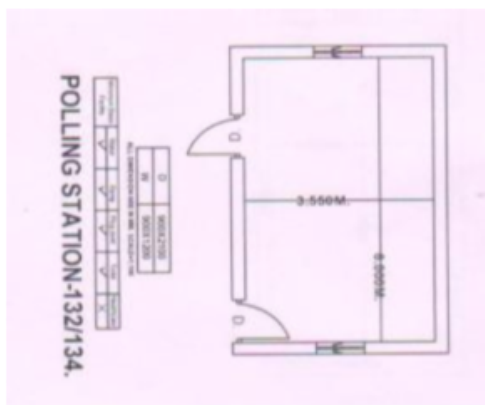

নির্বাচক নিবন্ধন আধিকারিকের স্বাক্ষর

Nazri Naksha

Google Map View

Polling Station Building Front View

Polling Station Front View

Cad View

Key MAP View

1 নাম : সাহিদা খাতুন পিতার নাম: সেখ রফি.দ বাড়ির নং : n0153 বয়স : 35 লিঙ্গ : মহিলা	ZIS1412477 ফটো উপলব্ধ	2 নাম : সাহিদা বিবি স্বামীর নাম: সেখ মাল্লান বাড়ির নং : n0229 বয়স : 37 লিঙ্গ : মহিলা	ZIS0533794 ফটো উপলব্ধ	3 নাম : আবিরন বিবি স্বামীর নাম: রহিম সেখ বাড়ির নং : n0247 বয়স : 50 লিঙ্গ : মহিলা	WB/16/127/291193 ফটো উপলব্ধ
4 নাম : সে হাল্লান পিতার নাম: সেখ রফিদ বাড়ির নং : n0235 বয়স : 38 লিঙ্গ : পুরুষ	ZIS0533786 ফটো উপলব্ধ	5 নাম : শেখ মনির পিতার নাম: শেখ দিদার বাড়ির নং : n0220 বয়স : 59 লিঙ্গ : পুরুষ	ZIS2486603 ফটো উপলব্ধ	6 নাম : মমতাজ বিবি স্বামীর নাম: সেখ ইসমাইল সেখ বাড়ির নং : n0212 বয়স : 53 লিঙ্গ : মহিলা	ZIS2150142 ফটো উপলব্ধ
7 নাম : সেখ কাসিম পিতার নাম: সেখ কলিমুদ্দিন বাড়ির নং : n0203 বয়স : 43 লিঙ্গ : পুরুষ	HFH2721066 ফটো উপলব্ধ	8 নাম : মুর্শিদা বিবি স্বামীর নাম: সেখ কাসিম বাড়ির নং : n0202 বয়স : 41 লিঙ্গ : মহিলা	HFH2679785 ফটো উপলব্ধ	9 নাম : সেখ বসির পিতার নাম: সেখ কবাদ বাড়ির নং : n0193 বয়স : 51 লিঙ্গ : পুরুষ	HFH1563071 ফটো উপলব্ধ
10 নাম : আনুয়ারা বিবি স্বামীর নাম: সেখ বসির বাড়ির নং : n0192 বয়স : 50 লিঙ্গ : মহিলা	HFH1563063 ফটো উপলব্ধ	11 নাম : মুক্তারুন বিবি স্বামীর নাম: রজুবুল সেখ বাড়ির নং : n0217 বয়স : 43 লিঙ্গ : মহিলা	HFH2030690 ফটো উপলব্ধ	12 নাম : সেখ ইমরান উদ্দিন পিতার নাম: সেখ রফিদ বাড়ির নং : n0153 বয়স : 34 লিঙ্গ : পুরুষ	ZIS1412303 ফটো উপলব্ধ
13 নাম : সাবিনা বিবি স্বামীর নাম: আনোয়ার সেখ বাড়ির নং : n0273 বয়স : 26 লিঙ্গ : মহিলা	ZIS1983287 ফটো উপলব্ধ	14 নাম : তাপসী প্রামানিক স্বামীর নাম: অসিম কুমার প্রামানিক বাড়ির নং : n0285 বয়স : 32 লিঙ্গ : মহিলা	ZIS1535533 ফটো উপলব্ধ	15 নাম : আসিয়া বিবি স্বামীর নাম: সেখ মোস্তফা বাড়ির নং : n 00237 বয়স : 33 লিঙ্গ : মহিলা	ZIS2082915 ফটো উপলব্ধ
16 নাম : অমিত পাইক পিতার নাম: লালমোহন পাইক বাড়ির নং : না 0000 বয়স : 25 লিঙ্গ : পুরুষ	ZIS2083053 ফটো উপলব্ধ	17 নাম : অভিজিৎ মন্ডল পিতার নাম: অনিমেশ মন্ডল বাড়ির নং : ন 0072 বয়স : 25 লিঙ্গ : পুরুষ	ZIS2082923 ফটো উপলব্ধ	18 নাম : আবুজান বিবি স্বামীর নাম: মহিনুদ্দিন সাহা বাড়ির নং : ন 003 বয়স : 57 লিঙ্গ : মহিলা	ZIS2082949 ফটো উপলব্ধ
19 নাম : সেখ সেরাফত পিতার নাম: কুরবান সেক বাড়ির নং : এন00228 বয়স : 23 লিঙ্গ : পুরুষ	ZIS2517191 ফটো উপলব্ধ	20 নাম : সেখ রাজু পিতার নাম: সেখ কাশিম বাড়ির নং : এন0208 বয়স : 23 লিঙ্গ : পুরুষ	ZIS2592699 ফটো উপলব্ধ	21 নাম : সেখ রাজু পিতার নাম: সেখ কাশিম বাড়ির নং : এন0208 বয়স : 23 লিঙ্গ : পুরুষ	ZIS2603181 ফটো উপলব্ধ
22 নাম : সেখ ইম্মান উদ্দিন পিতার নাম: সেখ রফিদ বাড়ির নং : n0231 বয়স : 35 লিঙ্গ : পুরুষ	ZIS1328129 ফটো উপলব্ধ	23 নাম : সুশান্ত কুমার পাত্র পিতার নাম: অনন্ত কুমার পাত্র বাড়ির নং : n0030 বয়স : 61 লিঙ্গ : পুরুষ	ZIS2626612 ফটো উপলব্ধ	24 নাম : সুলেখা দাস পাত্র স্বামীর নাম: সুশান্ত কুমার পাত্র বাড়ির নং : n0030 বয়স : 59 লিঙ্গ : মহিলা	ZIS2705192 ফটো উপলব্ধ
25 নাম : শুভম কামিলা পিতার নাম: নিমাই কামিলা বাড়ির নং : এন0058 বয়স : 22 লিঙ্গ : পুরুষ	ZIS2577476 ফটো উপলব্ধ	26 নাম : সাবিত্রী কামিলা স্বামীর নাম: নিতাই চরন কামিলা বাড়ির নং : এন0058 বয়স : 32 লিঙ্গ : মহিলা	ZIS2436459 ফটো উপলব্ধ	27 নাম : দিপালী কামিলা স্বামীর নাম: নিতাই কামিলা বাড়ির নং : n0058 বয়স : 33 লিঙ্গ : মহিলা	ZIS1413178 ফটো উপলব্ধ
28 নাম : খুকুমনি কামিলা স্বামীর নাম: নিমাই কামিলা বাড়ির নং : n0058 বয়স : 43 লিঙ্গ : মহিলা	HFH2333326 ফটো উপলব্ধ	29 নাম : নিতাই চরন কামিলা পিতার নাম: শশাঙ্ক কামিলা বাড়ির নং : n0058 বয়স : 43 লিঙ্গ : পুরুষ	HFH2333318 ফটো উপলব্ধ	30 নাম : নিমাই কামিলা পিতার নাম: শশাঙ্ক কামিলা বাড়ির নং : n0058 বয়স : 53 লিঙ্গ : পুরুষ	ZIS2223048 ফটো উপলব্ধ