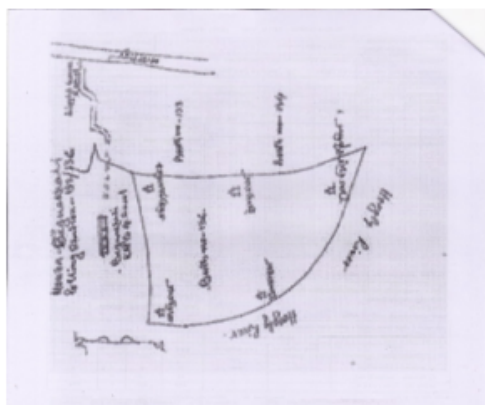

Nazri Naksha