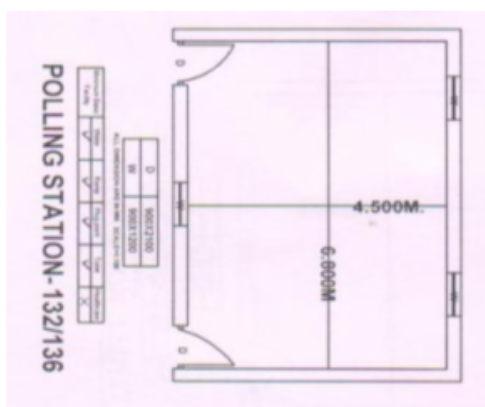

নির্বাচক নিবন্ধন আধিকারিকের স্বাক্ষর

Nazri Naksha

Google Map View

Polling Station Building Front View

Polling Station Front View

Cad View

Key MAP View

1 নাম : মুক্তারুন বিবি সেক স্বামীর নাম : সেক ইসমাইল সেক বাড়ির নং : n0027 বয়স : 66 লিঙ্গ : মহিলা	ZIS2231348 ফটো উপলব্ধ	2 নাম : ফিরোজা বিবি স্বামীর নাম : সেক মুকলেসুর রহমান বাড়ির নং : n0027 বয়স : 35 লিঙ্গ : মহিলা	ZIS1414317 ফটো উপলব্ধ	3 নাম : সেক জাহির হোসেন পিতার নাম : সেক আব্দুল আসেদ বাড়ির নং : n0028 বয়স : 35 লিঙ্গ : পুরুষ	ZIS1227529 ফটো উপলব্ধ
4 নাম : মাফুজা বিবি স্বামীর নাম : সেক সামসুল আলম বাড়ির নং : n0028 বয়স : 33 লিঙ্গ : মহিলা	ZIS1660190 ফটো উপলব্ধ	5 নাম : সেক সামসুল আলম সেখ পিতার নাম : সেক আব্দুল করিম সেখ বাড়ির নং : n0028 বয়স : 36 লিঙ্গ : পুরুষ	HFH2680429 ফটো উপলব্ধ	6 নাম : মজামেল রহমান সেখ পিতার নাম : আব্দুল কাদের সেখ বাড়ির নং : n0028 বয়স : 30 লিঙ্গ : পুরুষ	ZIS1659986 ফটো উপলব্ধ
7 নাম : মজাফর রহমান সেখ পিতার নাম : আব্দুল কাদের সেখ বাড়ির নং : n0028 বয়স : 39 লিঙ্গ : পুরুষ	HFH2614782 ফটো উপলব্ধ	8 নাম : জসিমন বিবি স্বামীর নাম : আবদুল আসেদ সেক বাড়ির নং : n0028 বয়স : 62 লিঙ্গ : মহিলা	ZIS2150530 ফটো উপলব্ধ	9 নাম : সামসুন নীহার বিবি সেক স্বামীর নাম : সেক আব্দুল করিম সেক বাড়ির নং : n0028 বয়স : 56 লিঙ্গ : মহিলা	HFH0555201 ফটো উপলব্ধ
10 নাম : মমতাজ বিবি সেক স্বামীর নাম : আবদুল কাদের সেক বাড়ির নং : n0028 বয়স : 59 লিঙ্গ : মহিলা	ZIS2718823 ফটো উপলব্ধ	11 নাম : হাসিনা বিবি স্বামীর নাম : সেখ রেজাউল সেক বাড়ির নং : n0020 বয়স : 38 লিঙ্গ : মহিলা	HFH2030955 ফটো উপলব্ধ	12 নাম : সুজাতা সাউ স্বামীর নাম : কালিপদ সাউ বাড়ির নং : এন0000 বয়স : 30 লিঙ্গ : মহিলা	ZIS2083673 ফটো উপলব্ধ
13 নাম : জামিলা বিবি স্বামীর নাম : সেখ মজামেল রহমান বাড়ির নং : N0028 বয়স : 26 লিঙ্গ : মহিলা	ZIS2325652 ফটো উপলব্ধ	14 নাম : মাহামুদা বিবি স্বামীর নাম : সেখ সাহাআলম বাড়ির নং : N00028 বয়স : 27 লিঙ্গ : মহিলা	ZIS2325678 ফটো উপলব্ধ	15 নাম : সেখ আব্দুল আসেদ পিতার নাম : সেখ বাহালুদ্দিন বাড়ির নং : n0028 বয়স : 71 লিঙ্গ : পুরুষ	ZIS2145266 ফটো উপলব্ধ
16 নাম : সেখ নাসির উদ্দীন পিতার নাম : সেখ আব্দুল বাসেদ বাড়ির নং : n0027 বয়স : 27 লিঙ্গ : পুরুষ	ZIS1920180 ফটো উপলব্ধ	17 নাম : সেখ মুকলেসুর রহমান পিতার নাম : সেখ ইসমাইল বাড়ির নং : n0027 বয়স : 39 লিঙ্গ : পুরুষ	HFH2507754 ফটো উপলব্ধ	18 নাম : সেখ ইসমাইল পিতার নাম : সেখ বাহালুদ্দিন বাড়ির নং : n0027 বয়স : 76 লিঙ্গ : পুরুষ	ZIS2247609 ফটো উপলব্ধ
19 নাম : সেক সাহা আলম পিতার নাম : সেক আব্দুল করিম বাড়ির নং : n0028 বয়স : 35 লিঙ্গ : পুরুষ	ZIS1227354 ফটো উপলব্ধ	20 নাম : সেখ জাকির হোসেন পিতার নাম : সেখ আব্দুল আসেদ বাড়ির নং : n0028 বয়স : 39 লিঙ্গ : পুরুষ	HFH2614790 ফটো উপলব্ধ	21 নাম : নাদিরা বিবি স্বামীর নাম : সেখ জাহির হোসেন বাড়ির নং : N0028 বয়স : 25 লিঙ্গ : মহিলা	ZIS2093664 ফটো উপলব্ধ
22 নাম : সেখ জাফর হোসেন পিতার নাম : সেখ আব্দুল আসেদ বাড়ির নং : n0028 বয়স : 31 লিঙ্গ : পুরুষ	ZIS1660059 ফটো উপলব্ধ	23 নাম : নাজমা বিবি স্বামীর নাম : সেক আব্দুল বাসেদ বাড়ির নং : n0027 বয়স : 46 লিঙ্গ : মহিলা	HFH1565092 ফটো উপলব্ধ	24 নাম : সাহানা খাতুন বিবি স্বামীর নাম : সেখ জাকির হোসেন বাড়ির নং : N0028 বয়স : 31 লিঙ্গ : মহিলা	ZIS1766567 ফটো উপলব্ধ
25 নাম : সেক আব্দুল বাসেদ পিতার নাম : সেখ বাহালুদ্দিন বাড়ির নং : n0027 বয়স : 61 লিঙ্গ : পুরুষ	ZIS2328656 ফটো উপলব্ধ	26 নাম : আবদুল করিম সেক পিতার নাম : সেক বাহালুদ্দিন সেক বাড়ির নং : n0028 বয়স : 49 লিঙ্গ : পুরুষ	ZIS2247310 ফটো উপলব্ধ	27 নাম : সেখ আবদুল কাদের পিতার নাম : সেখ বাহালুদ্দিন বাড়ির নং : n0028 বয়স : 66 লিঙ্গ : পুরুষ	ZIS2328649 ফটো উপলব্ধ
28 নাম : সুমিত্রা পাত্র (দাস) স্বামীর নাম : জগদীশ পাত্র বাড়ির নং : n0200 বয়স : 38 লিঙ্গ : মহিলা	ZIS1490309 ফটো উপলব্ধ	29 নাম : সাকিলা খাতুন পিতার নাম : আব্দুল করিম সেখ বাড়ির নং : n0022 বয়স : 33 লিঙ্গ : মহিলা	ZIS1755073 ফটো উপলব্ধ	30 নাম : রুকাইয়া খাতুন বিবি স্বামীর নাম : সেখ উমর ফারুক বাড়ির নং : এন0102 বয়স : 26 লিঙ্গ : মহিলা	ZIS2370872 ফটো উপলব্ধ