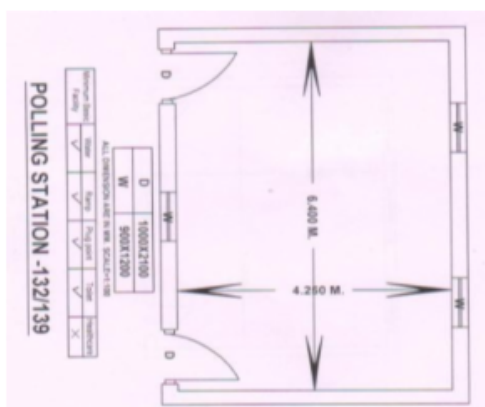

নির্বাচক নিবন্ধন আধিকারিকের স্বাক্ষর

Nazri Naksha

Google Map View

Polling Station Building Front View

Polling Station Front View

Cad View

Key MAP View

1 নাম : সেখ রমজান পিতার নাম: সেখ ইসমাইল বাড়ির নং : n0014 বয়স : 34 লিঙ্গ : পুরুষ	ZIS1537570 ফটো উপলব্ধ	2 নাম : সেখ রবিউল পিতার নাম: সেখ ইসমাইল বাড়ির নং : n0014 বয়স : 30 লিঙ্গ : পুরুষ	ZIS1537620 ফটো উপলব্ধ	3 নাম : সেখ হামির উদ্দিন পিতার নাম: সেখ জয়নাল বাড়ির নং : n0013 বয়স : 55 লিঙ্গ : পুরুষ	HFH2339752 ফটো উপলব্ধ
4 নাম : সত্যজিৎ জানা পিতার নাম: কানাইলাল জানা বাড়ির নং : n0161 বয়স : 36 লিঙ্গ : পুরুষ	ZIS1415694 ফটো উপলব্ধ	5 নাম : বিশ্বজিৎ জানা পিতার নাম: কানাই লাল জানা বাড়ির নং : n0161 বয়স : 39 লিঙ্গ : পুরুষ	ZIS0542001 ফটো উপলব্ধ	6 নাম : সেখ ইসমাইল পিতার নাম: সেখ ফরহাদ বাড়ির নং : n0014 বয়স : 65 লিঙ্গ : পুরুষ	ZIS2160216 ফটো উপলব্ধ
7 নাম : সরস্বতী মন্ডল স্বামীর নাম: সুকেশ মন্ডল বাড়ির নং : n0013 বয়স : 36 লিঙ্গ : মহিলা	ZIS1415405 ফটো উপলব্ধ	8 নাম : বাসেদা বিবি স্বামীর নাম: সেখ হামির উদ্দিন বাড়ির নং : n0013 বয়স : 56 লিঙ্গ : মহিলা	ZIS2204220 ফটো উপলব্ধ	9 নাম : নমিতা দাস স্বামীর নাম: মৃত্যুঞ্জয় দাস বাড়ির নং : n0212 বয়স : 48 লিঙ্গ : মহিলা	HFH1675966 ফটো উপলব্ধ
10 নাম : ফাতেমা বিবি স্বামীর নাম: সেখ রবিউল বাড়ির নং : n0268 বয়স : 39 লিঙ্গ : মহিলা	HFH2614568 ফটো উপলব্ধ	11 নাম : তানজিলা বিবি স্বামীর নাম: সেখ কুরবান বাড়ির নং : n0014 বয়স : 34 লিঙ্গ : মহিলা	ZIS1537364 ফটো উপলব্ধ	12 নাম : বাসন্তী জানা স্বামীর নাম: সত্যজিৎ জানা বাড়ির নং : n0161 বয়স : 32 লিঙ্গ : মহিলা	ZIS1920651 ফটো উপলব্ধ
13 নাম : কানাই লাল জানা পিতার নাম: ধনঞ্জয় জানা বাড়ির নং : n0161 বয়স : 81 লিঙ্গ : পুরুষ	ZIS2727816 ফটো উপলব্ধ	14 নাম : আনোয়ারা বিবি স্বামীর নাম: সেখ ইয়াকুব বাড়ির নং : এন০০১৪ বয়স : 33 লিঙ্গ : মহিলা	ZIS1598754 ফটো উপলব্ধ	15 নাম : আরজিনা বিবি স্বামীর নাম: সেখ রমজান বাড়ির নং : নং014 বয়স : 24 লিঙ্গ : মহিলা	ZIS2326452 ফটো উপলব্ধ
16 নাম : সুকান্ত মন্ডল পিতার নাম: লালমোহন মন্ডল বাড়ির নং : N000 বয়স : 27 লিঙ্গ : পুরুষ	ZIS2083483 ফটো উপলব্ধ	17 নাম : সেখ রবিউল পিতার নাম: সেখ কাদের আলি বাড়ির নং : n0267 বয়স : 51 লিঙ্গ : পুরুষ	ZIS2136984 ফটো উপলব্ধ	18 নাম : দেবপ্রিয়া প্রধান স্বামীর নাম: বিদ্যাৎ প্রধান বাড়ির নং : n0303 বয়স : 27 লিঙ্গ : মহিলা	ZIS1854058 ফটো উপলব্ধ
19 নাম : আয়েসা বিবি স্বামীর নাম: সেখ ইলিয়াস বাড়ির নং : n0035 বয়স : 65 লিঙ্গ : মহিলা	ZIS2145050 ফটো উপলব্ধ	20 নাম : আকিলিমা বিবি স্বামীর নাম: সেখ নজরুল আহমেদ বাড়ির নং : n0035 বয়স : 42 লিঙ্গ : মহিলা	HFH2339745 ফটো উপলব্ধ	21 নাম : রোহিমা বিবি স্বামীর নাম: সেখ ইসমাইল বাড়ির নং : n0014 বয়স : 58 লিঙ্গ : মহিলা	ZIS2160240 ফটো উপলব্ধ
22 নাম : সেখ ইয়াকুব পিতার নাম: সেখ ইসমাইল বাড়ির নং : n0014 বয়স : 38 লিঙ্গ : পুরুষ	ZIS1537612 ফটো উপলব্ধ	23 নাম : সেখ নাসির উদ্দিন পিতার নাম: সেখ নজরুল আহমেদ বাড়ির নং : এন0035 বয়স : 24 লিঙ্গ : পুরুষ	ZIS2485167 ফটো উপলব্ধ	24 নাম : সেখ ইউসুফ পিতার নাম: সেখ ইলিয়াস আহম্মদ বাড়ির নং : n0035 বয়স : 38 লিঙ্গ : পুরুষ	HFH2508349 ফটো উপলব্ধ
25 নাম : সেখ নজরুল আহমেদ নজরুল আহমেদ পিতার নাম: সেখ ইলিয়াস বাড়ির নং : n0035 বয়স : 44 লিঙ্গ : পুরুষ	HFH2508331 ফটো উপলব্ধ	26 নাম : সেখ কুরবান পিতার নাম: সেখ ইসমাইল বাড়ির নং : n0014 বয়স : 39 লিঙ্গ : পুরুষ	HFH2680957 ফটো উপলব্ধ	27 নাম : রুকসানা বিবি স্বামীর নাম: সেখ ইউসুফ বাড়ির নং : n0035 বয়স : 37 লিঙ্গ : মহিলা	ZIS0541037 ফটো উপলব্ধ
28 নাম : নাজমা খাতুন পিতার নাম: সেখ নজরুল আহমেদ বাড়ির নং : এন00035 বয়স : 20 লিঙ্গ : মহিলা	ZIS2675197 ফটো উপলব্ধ	29 নাম : রুকসানা বিবি স্বামীর নাম: সেখ রবিউল বাড়ির নং : n0014 বয়স : 27 লিঙ্গ : মহিলা	ZIS1920677 ফটো উপলব্ধ	30 নাম : সৌমিত্র দাস পিতার নাম: মৃত্যুঞ্জয় দাস বাড়ির নং : n0212 বয়স : 28 লিঙ্গ : পুরুষ	ZIS1848571 ফটো উপলব্ধ